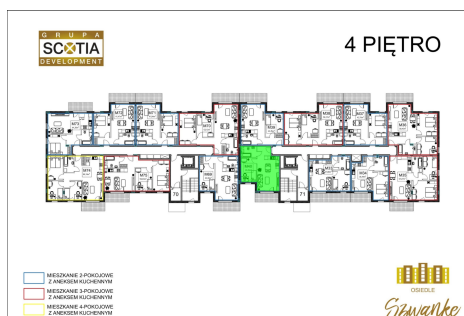

Karola Szwanke bud 2 mieszkanie nr 40

Lokalizacja

Numer:	40
Piętro:	Piętro IV
Metraż:	40,45 m ²
Pokoje:	2
Cena brutto / m ² :	7 400 zł
Cena brutto:	299 330 zł

UWAGA:

1. POWIERZCHNIA LICZONA WG. PN-ISO 9836:1997
2. POWIERZCHNIA LICZONA PO OBRYŚIE ŚCIAN WEWNĘTRZNYCH MIESZKANIA Z UWZGLĘDNIENIEM TYNKÓW I OBJĘCIU KOMINÓW I ELEMENTÓW KONSTRUKCYJNYCH
3. POWIERZCHNIA POMIESZCZEŃ WCHODZĄCYCH W SKŁAD MIESZKANIA W OSIACH ŚCIAN DZIAŁOWYCH