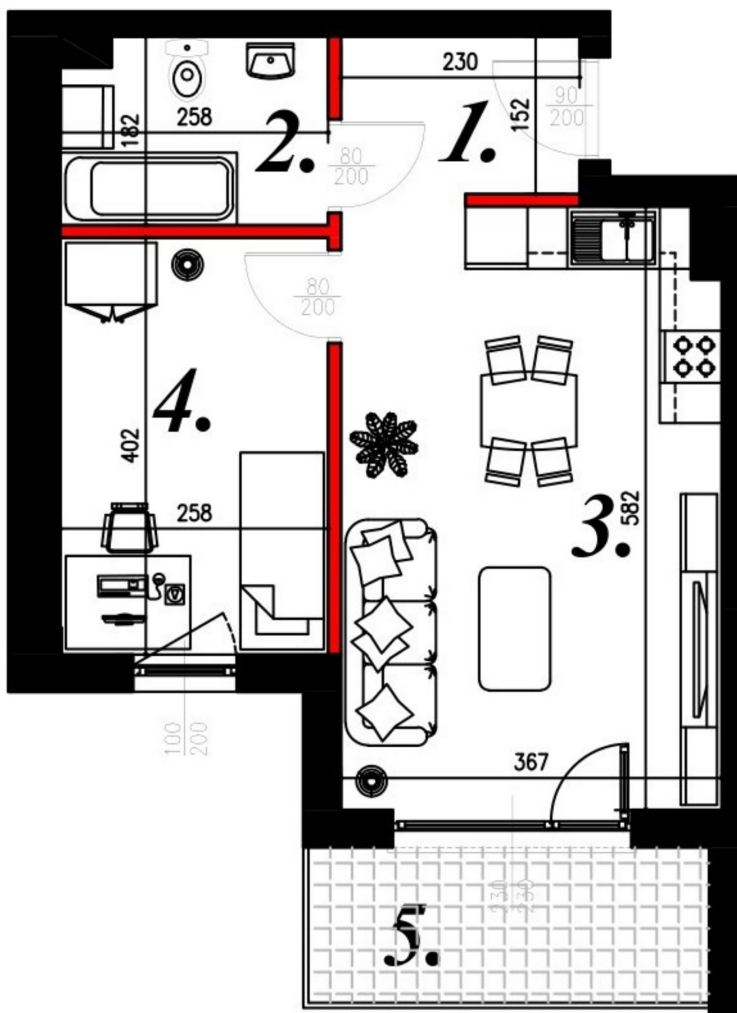

Karola Szwanke bud 2 mieszkanie nr 40

Lokalizacja

Numer:	40
Piętro:	Piętro IV
Metraż:	40,45 m ²
Pokoje:	2
Cena brutto / m ² :	7 400 zł
Cena brutto:	299 330 zł

UWAGA:

1. POWIERZCHNIA LICZONA WG. PN-ISO 9836:1997
2. POWIERZCHNIA LICZONA PO OBRYŚIE ŚCIAN WEWNĘTRZNYCH MIESZKANIA Z UWZGLĘDNIENIEM TYNKÓW I OBJĘCIU KOMINÓW I ELEMENTÓW KONSTRUKCYJNYCH
3. POWIERZCHNIA POMIESZCZEŃ WCHODZĄCYCH W SKŁAD MIESZKANIA W OSIACH ŚCIAN DZIAŁOWYCH