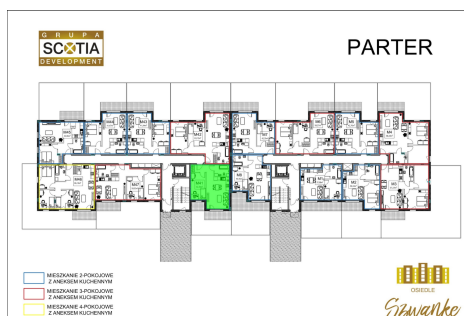

Karola Szwanke bud 2 mieszkanie nr 41

Lokalizacja

Numer:	41
Piętro:	Parter
Metraż:	42,39 m ²
Pokoje:	2
Cena brutto / m ² :	7 400 zł
Cena brutto:	313 686 zł

UWAGA:

1. POWIERZCHNIA LICZONA WG. PN-ISO 9836:1997
2. POWIERZCHNIA LICZONA PO OBRYSIE ŚCIAN WEWNĘTRZNYCH MIESZKANIA Z UWZGLĘDNIENIEM TYNKÓW I OBJĘCIU KOMINÓW I ELEMENTÓW KONSTRUKCYJNYCH
3. POWIERZCHNIA POMIESZCZEŃ WCHODZĄCYCH W SKŁAD MIESZKANIA W OSIACH ŚCIAN DZIAŁOWYCH