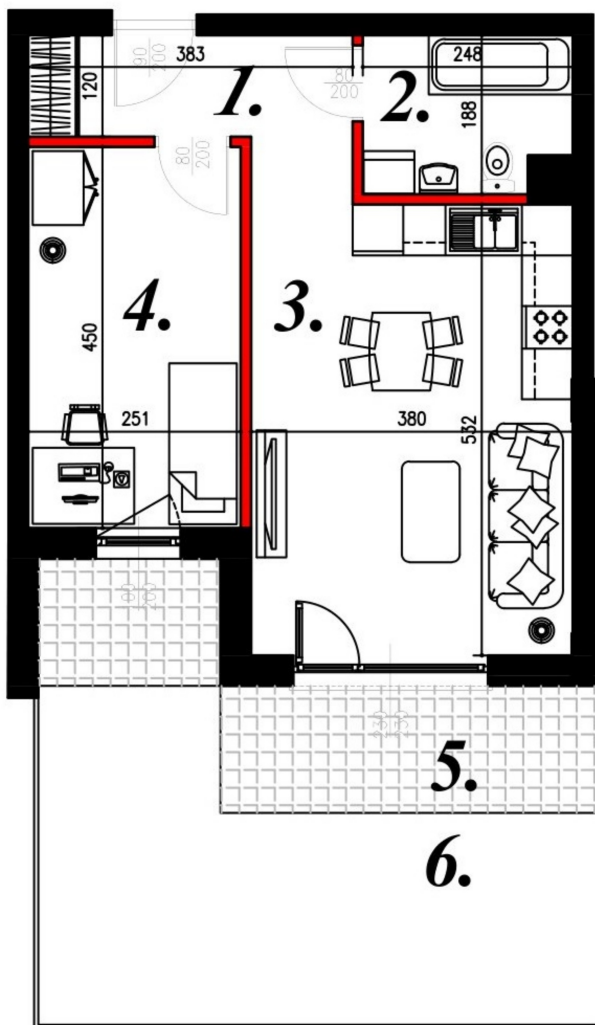

Karola Szwanke bud 2 mieszkanie nr 41

Lokalizacja

Numer:	41
Piętro:	Parter
Metraż:	42,39 m ²
Pokoje:	2
Cena brutto / m ² :	7 400 zł
Cena brutto:	313 686 zł

UWAGA:

1. POWIERZCHNIA LICZONA WG. PN-ISO 9836:1997
2. POWIERZCHNIA LICZONA PO OBRYSIE ŚCIAN WEWNĘTRZNYCH MIESZKANIA Z UWZGLĘDNIENIEM TYNKÓW I OBJĘCIU KOMINÓW I ELEMENTÓW KONSTRUKCYJNYCH
3. POWIERZCHNIA POMIESZCZEŃ WCHODZĄCYCH W SKŁAD MIESZKANIA W OSIACH ŚCIAN DZIAŁOWYCH