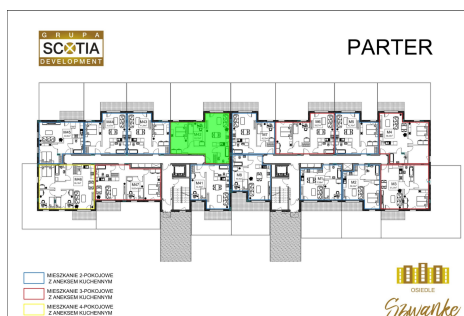

Karola Szwanke bud 2 mieszkanie nr 42

Lokalizacja

Numer:	42
Piętro:	Parter
Metraż:	63,12 m ²
Pokoje:	3
Cena brutto / m ² :	7 200 zł
Cena brutto:	454 464 zł

UWAGA:

1. POWIERZCHNIA LICZONA WG. PN-ISO 9836:1997
2. POWIERZCHNIA LICZONA PO OBRYŚIE ŚCIAN WEWNĘTRZNYCH MIESZKANIA Z UWZGLĘDNIENIEM TYNKÓW I OBJĘCIU KOMINÓW I ELEMENTÓW KONSTRUKCYJNYCH
3. POWIERZCHNIA POMIESZCZEŃ WCHODZĄCYCH W SKŁAD MIESZKANIA W OSIACH ŚCIAN DZIAŁOWYCH