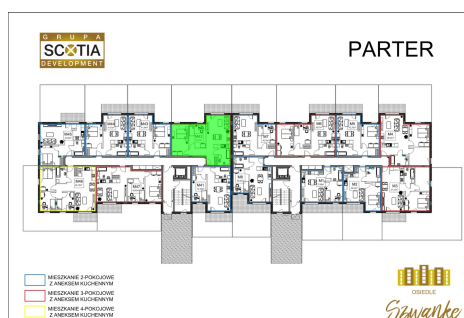

## Karola Szwanke bud 2 mieszkanie nr 42

### Lokalizacja

Numer:	42
Piętro:	Parter
Metraż:	63,12 m <sup>2</sup>
Pokoje:	3
Cena brutto / m <sup>2</sup> :	7 200 zł
Cena brutto:	454 464 zł