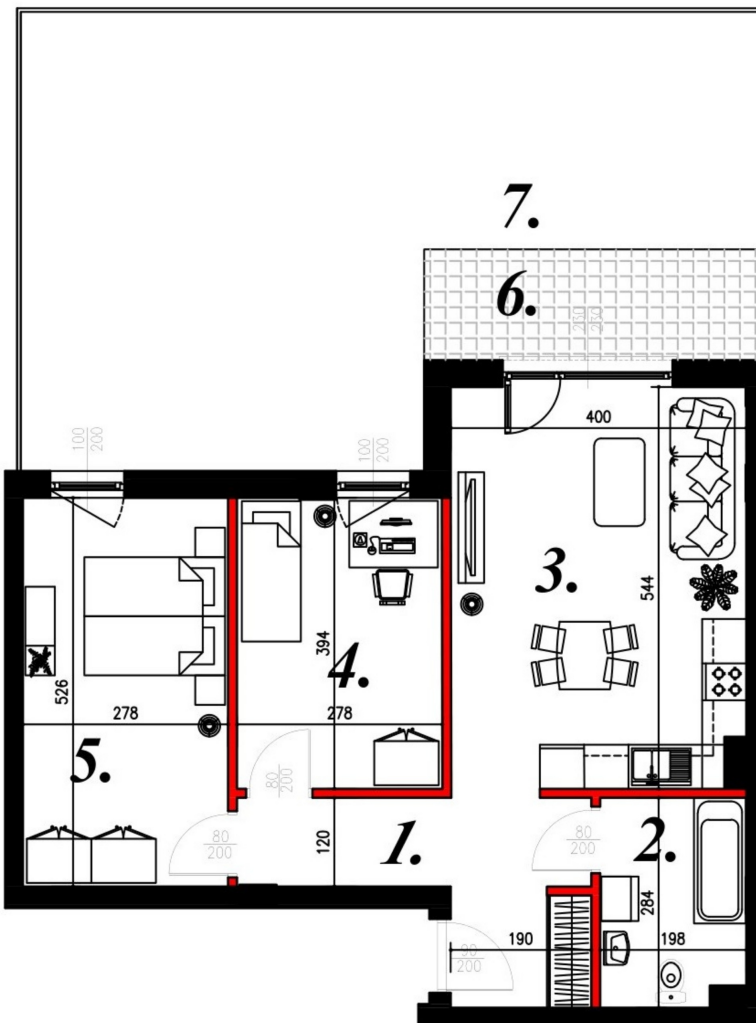

Karola Szwanke bud 2 mieszkanie nr 42

Lokalizacja

Numer:	42
Piętro:	Parter
Metraż:	63,12 m ²
Pokoje:	3
Cena brutto / m ² :	7 200 zł
Cena brutto:	454 464 zł

UWAGA:

1. POWIERZCHNIA LICZONA WG. PN-ISO 9836:1997
2. POWIERZCHNIA LICZONA PO OBRYŚIE ŚCIAN WEWNĘTRZNYCH MIESZKANIA Z UWZGLĘDNIENIEM TYNKÓW I OBJĘCIU KOMINÓW I ELEMENTÓW KONSTRUKCYJNYCH
3. POWIERZCHNIA POMIESZCZEŃ WCHODZĄCYCH W SKŁAD MIESZKANIA W OSIACH ŚCIAN DZIAŁOWYCH