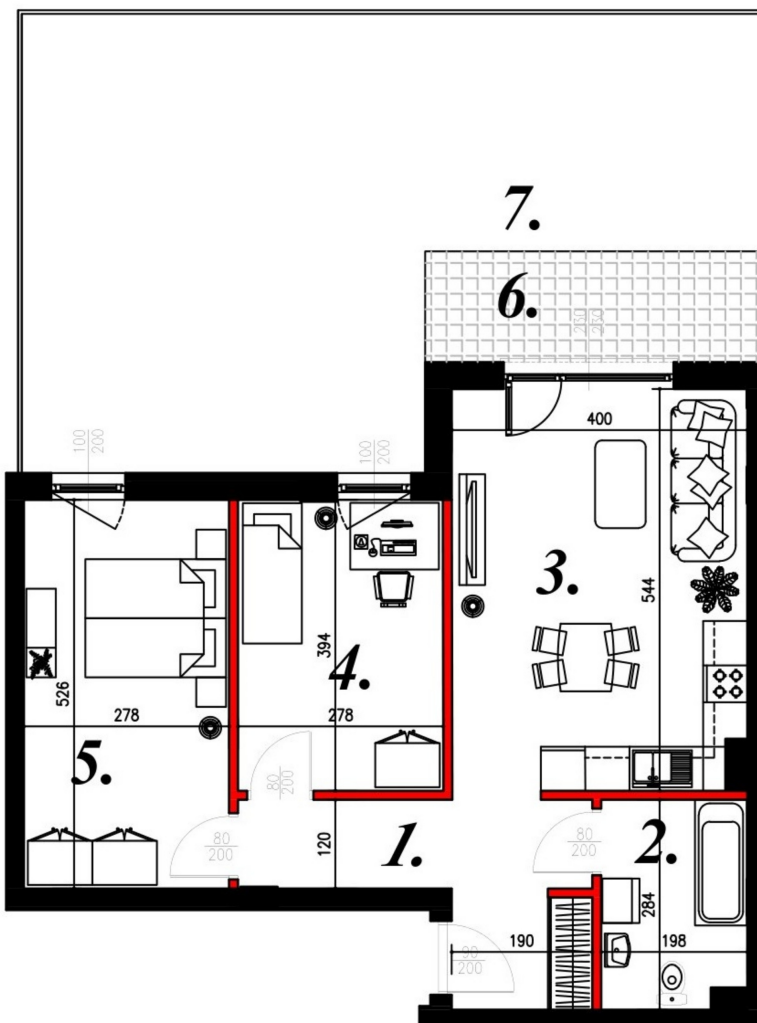

## Karola Szwanke bud 2 mieszkanie nr 42

### Lokalizacja

Numer:	42
Piętro:	Parter
Metraż:	63,12 m <sup>2</sup>
Pokoje:	3
Cena brutto / m <sup>2</sup> :	7 200 zł
Cena brutto:	454 464 zł

### UWAGA:

1. POWIERZCHNIA LICZONA WG. PN-ISO 9836:1997
2. POWIERZCHNIA LICZONA PO OBRYŚIE ŚCIAN WEWNĘTRZNYCH MIESZKANIA Z UWZGLĘDNIENIEM TYNKÓW I OBJĘCIU KOMINÓW I ELEMENTÓW KONSTRUKCYJNYCH
3. POWIERZCHNIA POMIESZCZEŃ WCHODZĄCYCH W SKŁAD MIESZKANIA W OSIACH ŚCIAN DZIAŁOWYCH