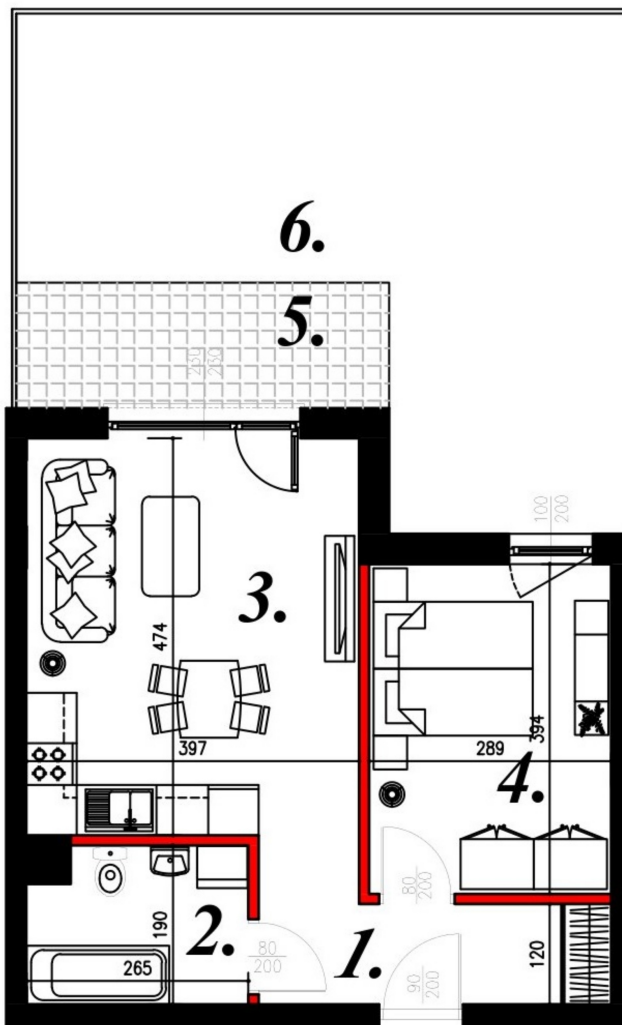

Karola Szwanke bud 2 mieszkanie nr 43

Lokalizacja

Numer:	43
Piętro:	Parter
Metraż:	41,94 m ²
Pokoje:	2
Cena brutto / m ² :	7 400 zł
Cena brutto:	310 356 zł

UWAGA:

1. POWIERZCHNIA LICZONA WG. PN-ISO 9836:1997
2. POWIERZCHNIA LICZONA PO OBRYSIE ŚCIAN WEWNĘTRZNYCH MIESZKANIA Z UWZGLĘDNIENIEM TYNKÓW I OBJĘCIU KOMINÓW I ELEMENTÓW KONSTRUKCYJNYCH
3. POWIERZCHNIA POMIESZCZEŃ WCHODZĄCYCH W SKŁAD MIESZKANIA W OSIACH ŚCIAN DZIAŁOWYCH