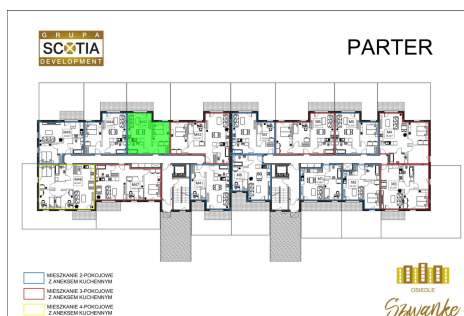

Karola Szwanke bud 2 mieszkanie nr 43

Lokalizacja

Numer:	43
Piętro:	Parter
Metraż:	41,94 m ²
Pokoje:	2
Cena brutto / m ² :	7 400 zł
Cena brutto:	310 356 zł

UWAGA:

1. POWIERZCHNIA LICZONA WG. PN-ISO 9836:1997
2. POWIERZCHNIA LICZONA PO OBRYSIE ŚCIAN WEWNĘTRZNYCH MIESZKANIA Z UWZGLĘDNIENIEM TYNKÓW I OBJĘCIU KOMINÓW I ELEMENTÓW KONSTRUKCYJNYCH
3. POWIERZCHNIA POMIESZCZEŃ WCHODZĄCYCH W SKŁAD MIESZKANIA W OSIACH ŚCIAN DZIAŁOWYCH