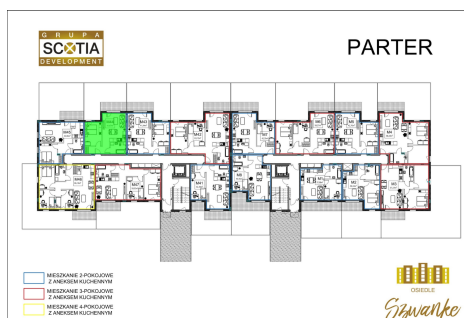

Karola Szwanke bud 2 mieszkanie nr 44

Lokalizacja

Numer:	44
Piętro:	Parter
Metraż:	41,47 m ²
Pokoje:	2
Cena brutto / m ² :	7 400 zł
Cena brutto:	306 878 zł

UWAGA:

1. POWIERZCHNIA LICZONA WG. PN-ISO 9836:1997
2. POWIERZCHNIA LICZONA PO OBRYŚIE ŚCIAN WEWNĘTRZNYCH MIESZKANIA Z UWZGLĘDNIENIEM TYNKÓW I OBJĘCIU KOMINÓW I ELEMENTÓW KONSTRUKCYJNYCH
3. POWIERZCHNIA POMIESZCZEŃ WCHODZĄCYCH W SKŁAD MIESZKANIA W OSIACH ŚCIAN DZIAŁOWYCH