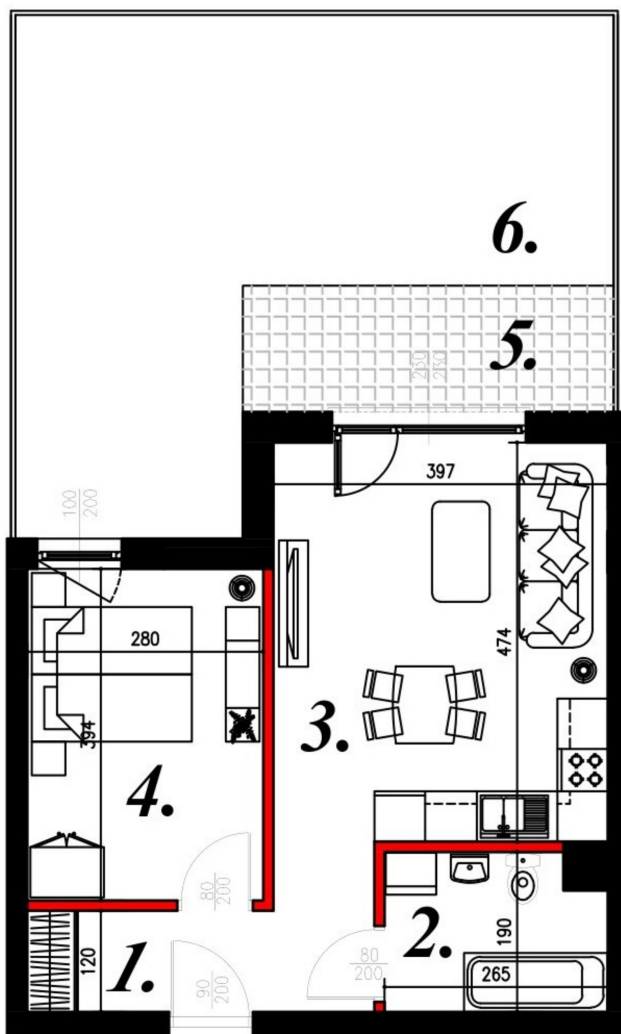

Karola Szwanke bud 2 mieszkanie nr 44

Lokalizacja

Numer:	44
Piętro:	Parter
Metraż:	41,47 m ²
Pokoje:	2
Cena brutto / m ² :	7 400 zł
Cena brutto:	306 878 zł

UWAGA:

1. POWIERZCHNIA LICZONA WG. PN-ISO 9836:1997
2. POWIERZCHNIA LICZONA PO OBRYŚIE ŚCIAN WEWNĘTRZNYCH MIESZKANIA Z UWZGLĘDNIENIEM TYNKÓW I OBJĘCIU KOMINÓW I ELEMENTÓW KONSTRUKCYJNYCH
3. POWIERZCHNIA POMIESZCZEŃ WCHODZĄCYCH W SKŁAD MIESZKANIA W OSIACH ŚCIAN DZIAŁOWYCH