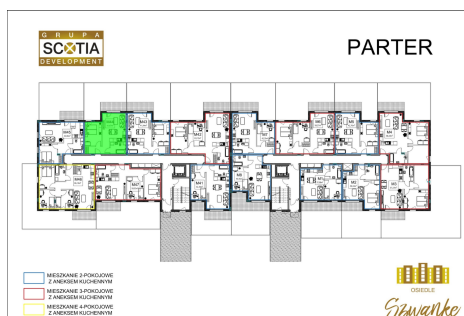

Karola Szwanke bud 2 mieszkanie nr 44

Lokalizacja

Numer:	44
Piętro:	Parter
Metraż:	41,47 m ²
Pokoje:	2
Cena brutto / m ² :	7 400 zł
Cena brutto:	306 878 zł

UWAGA:

1. POWIERZCHNIA LICZONA WG. PN-ISO 9836:1997
2. POWIERZCHNIA LICZONA PO OBRYŚIE ŚCIAN WEWNĘTRZNYCH MIESZKANIA Z UWZGLĘDNIENIEM TYNKÓW I OBJĘCIU KOMINÓW I ELEMENTÓW KONSTRUKCYJNYCH
3. POWIERZCHNIA POMIESZCZEŃ WCHODZĄCYCH W SKŁAD MIESZKANIA W OSIACH ŚCIAN DZIAŁOWYCH