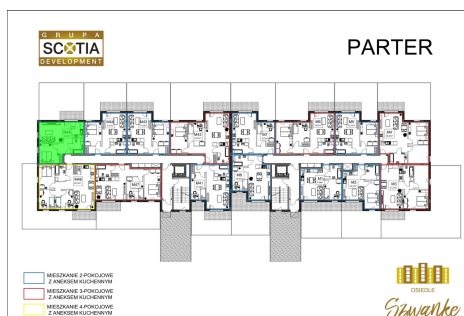

## Karola Szwanke bud 2 mieszkanie nr 45

### Lokalizacja

Numer:	45
Piętro:	Parter
Metraż:	44,36 m <sup>2</sup>
Pokoje:	2
Cena brutto / m <sup>2</sup> :	7 400 zł
Cena brutto:	328 264 zł