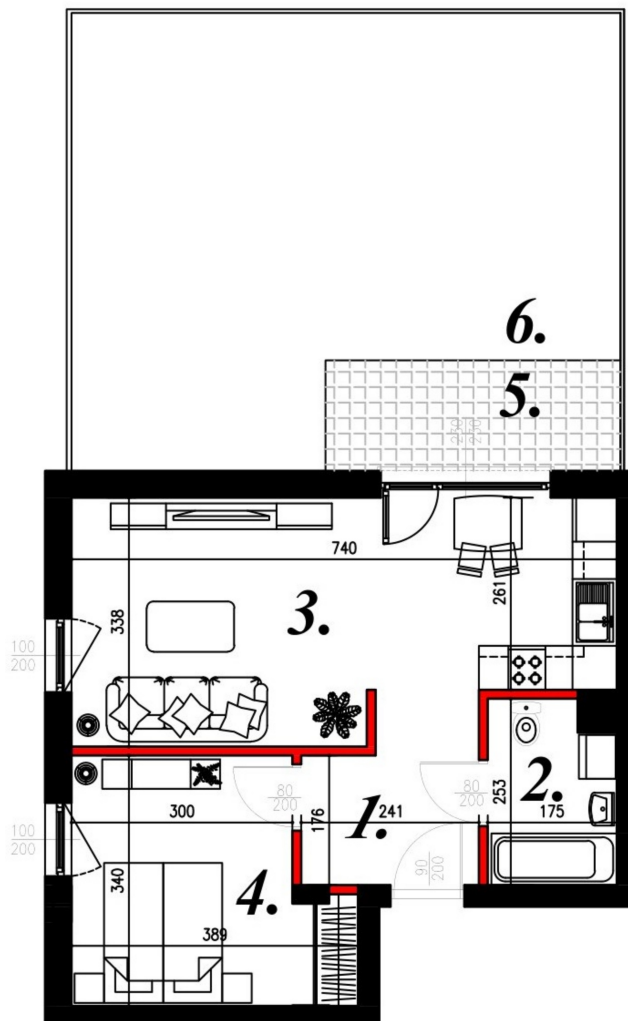

## Karola Szwanke bud 2 mieszkanie nr 45

### Lokalizacja

Numer:	45
Piętro:	Parter
Metraż:	44,36 m <sup>2</sup>
Pokoje:	2
Cena brutto / m <sup>2</sup> :	7 400 zł
Cena brutto:	328 264 zł

### UWAGA:

1. POWIERZCHNIA LICZONA WG. PN-ISO 9836:1997
2. POWIERZCHNIA LICZONA PO OBRYSIE ŚCIAN WEWNĘTRZNYCH MIESZKANIA Z UWZGLĘDNIENIEM TYNKÓW I OBJĘCIU KOMINÓW I ELEMENTÓW KONSTRUKCYJNYCH
3. POWIERZCHNIA POMIESZCZEŃ WCHODZĄCYCH W SKŁAD MIESZKANIA W OSIACH ŚCIAN DZIAŁOWYCH