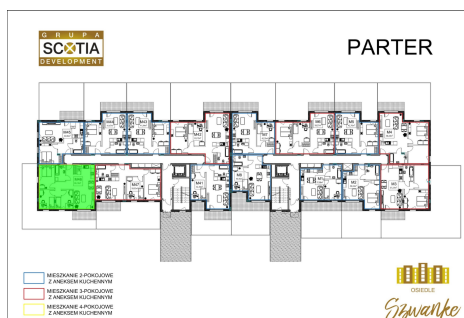

## Karola Szwanke bud 2 mieszkanie nr 46

### Lokalizacja

Numer:	46
Piętro:	Parter
Metraż:	66,16 m <sup>2</sup>
Pokoje:	3
Cena brutto / m <sup>2</sup> :	7 200 zł
Cena brutto:	476 352 zł