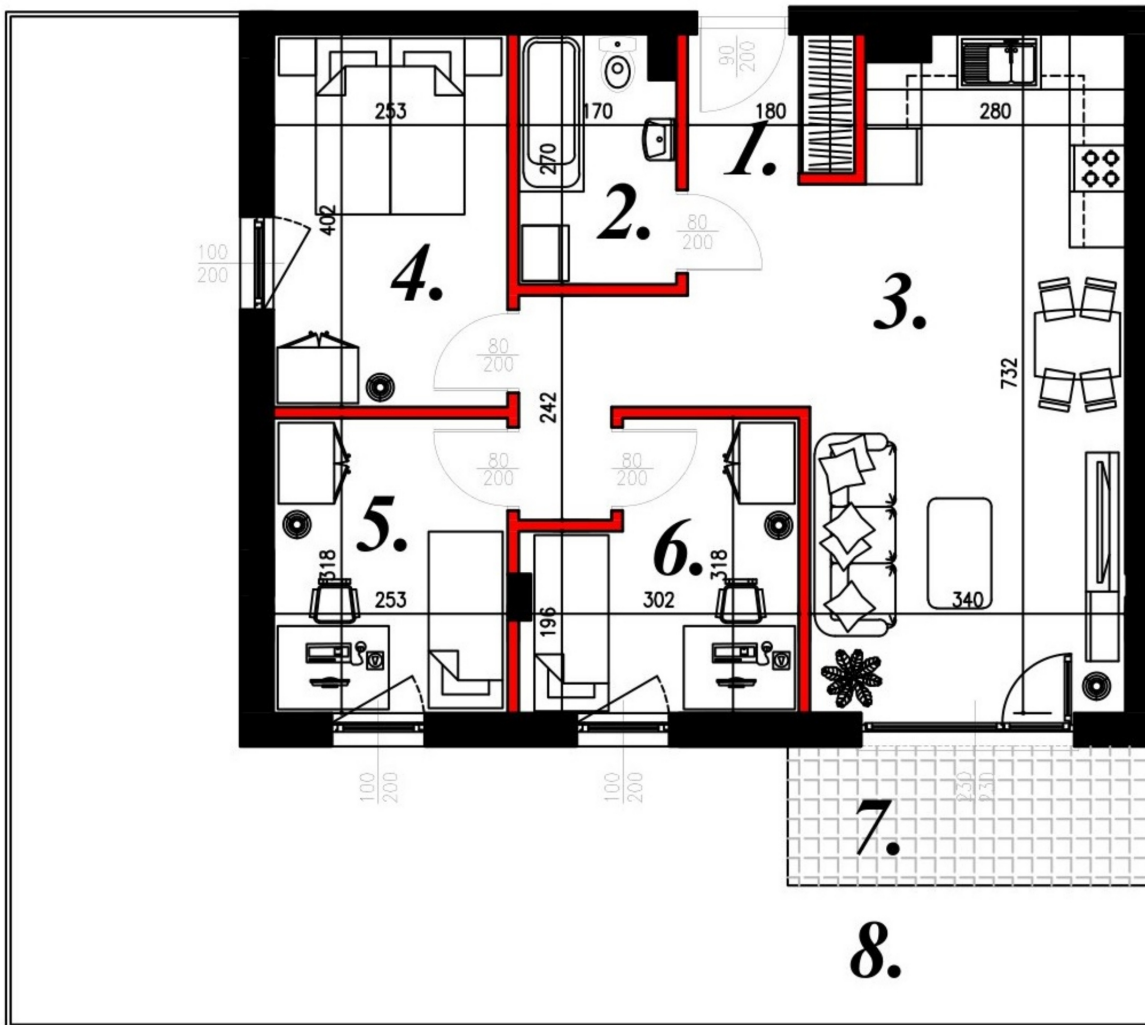

## Karola Szwanke bud 2 mieszkanie nr 46

### Lokalizacja

Numer:	46
Piętro:	Parter
Metraż:	66,16 m <sup>2</sup>
Pokoje:	3
Cena brutto / m <sup>2</sup> :	7 200 zł
Cena brutto:	476 352 zł

### UWAGA:

1. POWIERZCHNIA LICZONA WG. PN-ISO 9836:1997
2. POWIERZCHNIA LICZONA PO OBRYSIE ŚCIAN WEWNĘTRZNYCH MIESZKANIA Z UWZGLĘDNIENIEM TYNKÓW I OBJĘCIU KOMINÓW I ELEMENTÓW KONSTRUKCYJNYCH
3. POWIERZCHNIA POMIESZCZEŃ WCHODZĄCYCH W SKŁAD MIESZKANIA W OSIACH ŚCIAN DZIAŁOWYCH