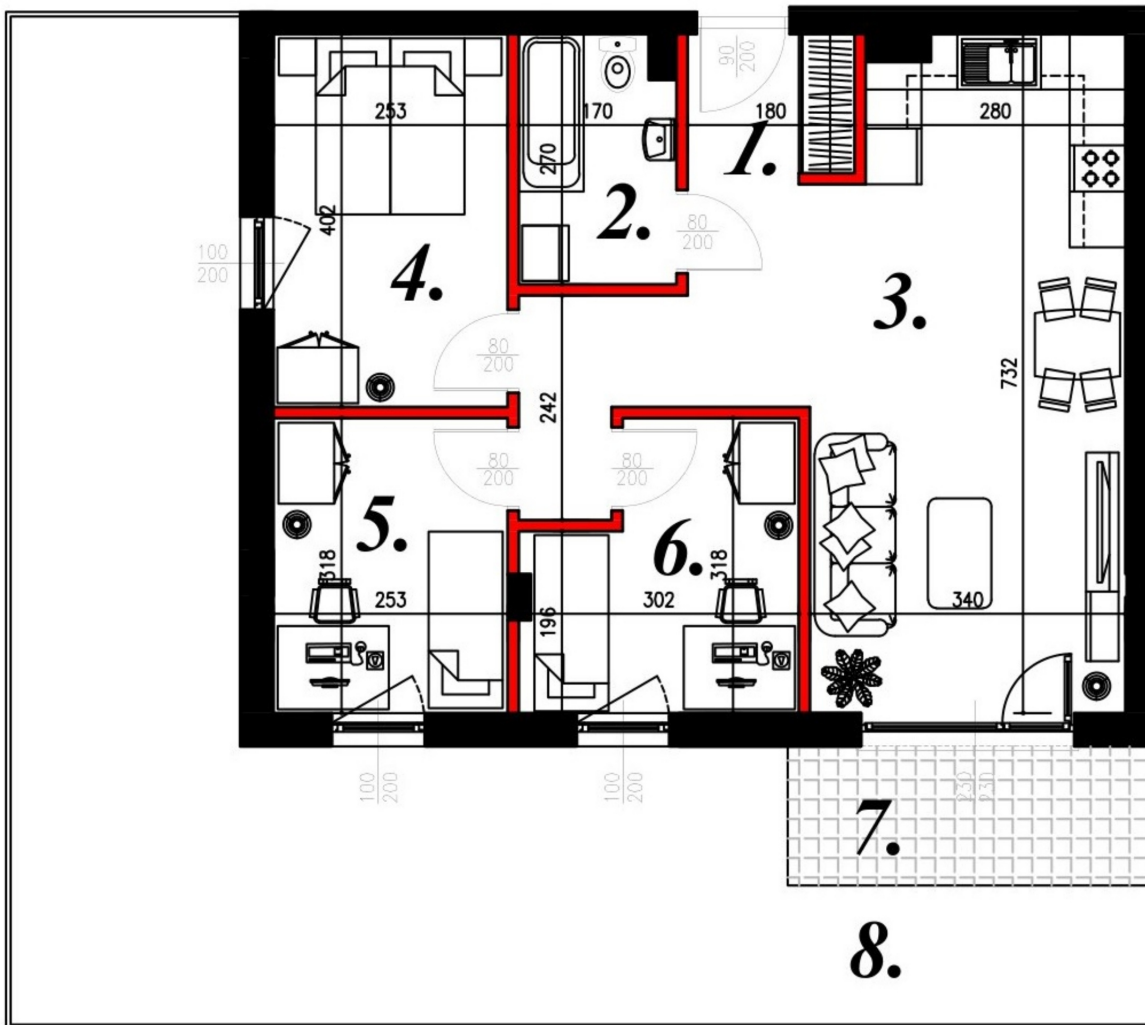

## Karola Szwanke bud 2 mieszkanie nr 46

### Lokalizacja

Numer:	46
Piętro:	Parter
Metraż:	66,16 m <sup>2</sup>
Pokoje:	3
Cena brutto / m <sup>2</sup> :	7 200 zł
Cena brutto:	476 352 zł

### UWAGA:

1. POWIERZCHNIA LICZONA WG. PN-ISO 9836:1997
2. POWIERZCHNIA LICZONA PO OBRYSIE ŚCIAN WEWNĘTRZNYCH MIESZKANIA Z UWZGLĘDNIENIEM TYNKÓW I OBJĘCIU KOMINÓW I ELEMENTÓW KONSTRUKCYJNYCH
3. POWIERZCHNIA POMIENISZCZEŃ WCHODZĄCYCH W SKŁAD MIESZKANIA W OSIACH ŚCIAN DZIAŁOWYCH