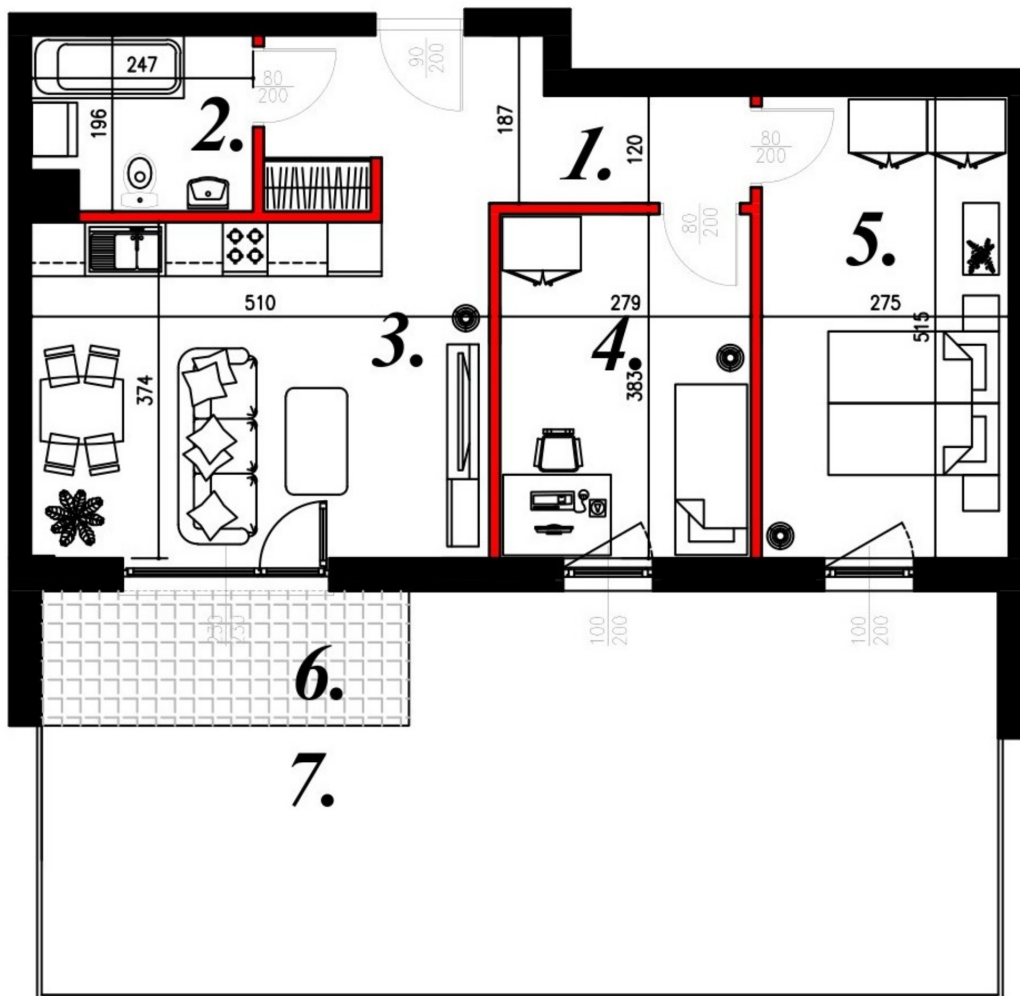

Karola Szwanke bud 2 mieszkanie nr 47

Lokalizacja

Numer:	47
Piętro:	Parter
Metraż:	59,03 m ²
Pokoje:	3
Cena brutto / m ² :	7 300 zł
Cena brutto:	430 919 zł

UWAGA:

1. POWIERZCHNIA LICZONA WG. PN-ISO 9836:1997
2. POWIERZCHNIA LICZONA PO OBRYSIE ŚCIAN WEWNĘTRZNYCH MIESZKANIA Z UWZGLĘDNIENIEM TYNKÓW I OBJĘCIU KOMINÓW I ELEMENTÓW KONSTRUKCYJNYCH
3. POWIERZCHNIA POMIESZCZEŃ WCHODZĄCYCH W SKŁAD MIESZKANIA W OSIACH ŚCIAN DZIAŁOWYCH