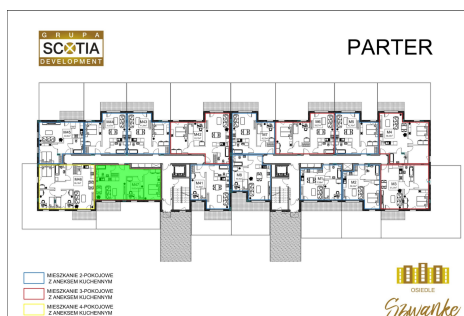

Karola Szwanke bud 2 mieszkanie nr 47

Lokalizacja

Numer:	47
Piętro:	Parter
Metraż:	59,03 m ²
Pokoje:	3
Cena brutto / m ² :	7 300 zł
Cena brutto:	430 919 zł

UWAGA:

1. POWIERZCHNIA LICZONA WG. PN-ISO 9836:1997
2. POWIERZCHNIA LICZONA PO OBRYSIE ŚCIAN WEWNĘTRZNYCH MIESZKANIA Z UWZGLĘDNIENIEM TYNKÓW I OBJĘCIU KOMINÓW I ELEMENTÓW KONSTRUKCYJNYCH
3. POWIERZCHNIA POMIESZCZEŃ WCHODZĄCYCH W SKŁAD MIESZKANIA W OSIACH ŚCIAN DZIAŁOWYCH