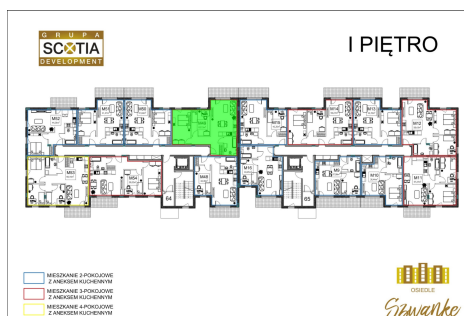

## Karola Szwanke bud 2 mieszkanie nr 49

### Lokalizacja

Numer:	49
Piętro:	Piętro I
Metraż:	63,12 m <sup>2</sup>
Pokoje:	3
Cena brutto / m <sup>2</sup> :	6 950 zł
Cena brutto:	438 684 zł