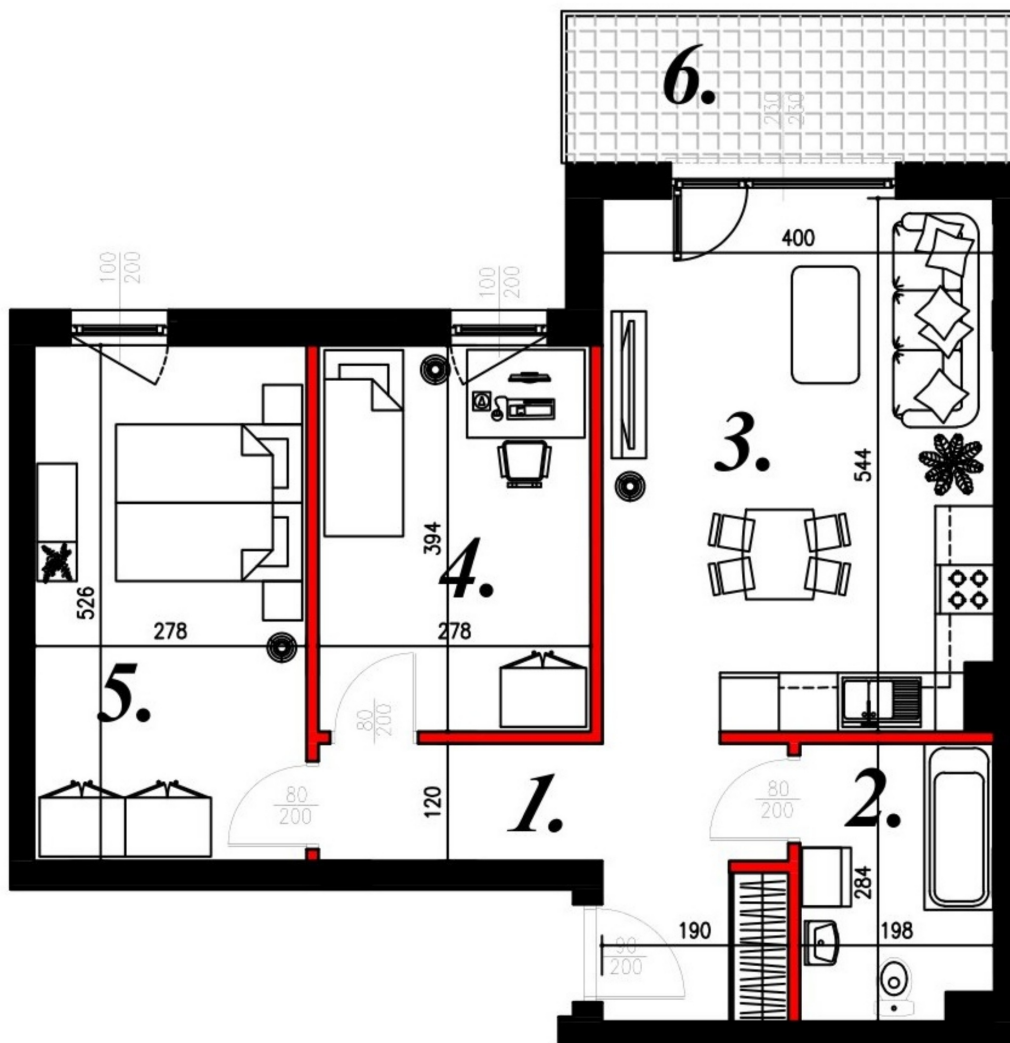

Karola Szwanke bud 2 mieszkanie nr 49

Lokalizacja

Numer:	49
Piętro:	Piętro I
Metraż:	63,12 m ²
Pokoje:	3
Cena brutto / m ² :	6 950 zł
Cena brutto:	438 684 zł

UWAGA:

1. POWIERZCHNIA LICZONA WG. PN-ISO 9836:1997
2. POWIERZCHNIA LICZONA PO OBRYSIE ŚCIAN WEWNĘTRZNYCH MIESZKANIA Z UWZGLĘDNIENIEM TYNKÓW I OBJĘCIU KOMINÓW I ELEMENTÓW KONSTRUKCYJNYCH
3. POWIERZCHNIA POMIESZCZEŃ WCHODZĄCYCH W SKŁAD MIESZKANIA W OSIACH ŚCIAN DZIAŁOWYCH