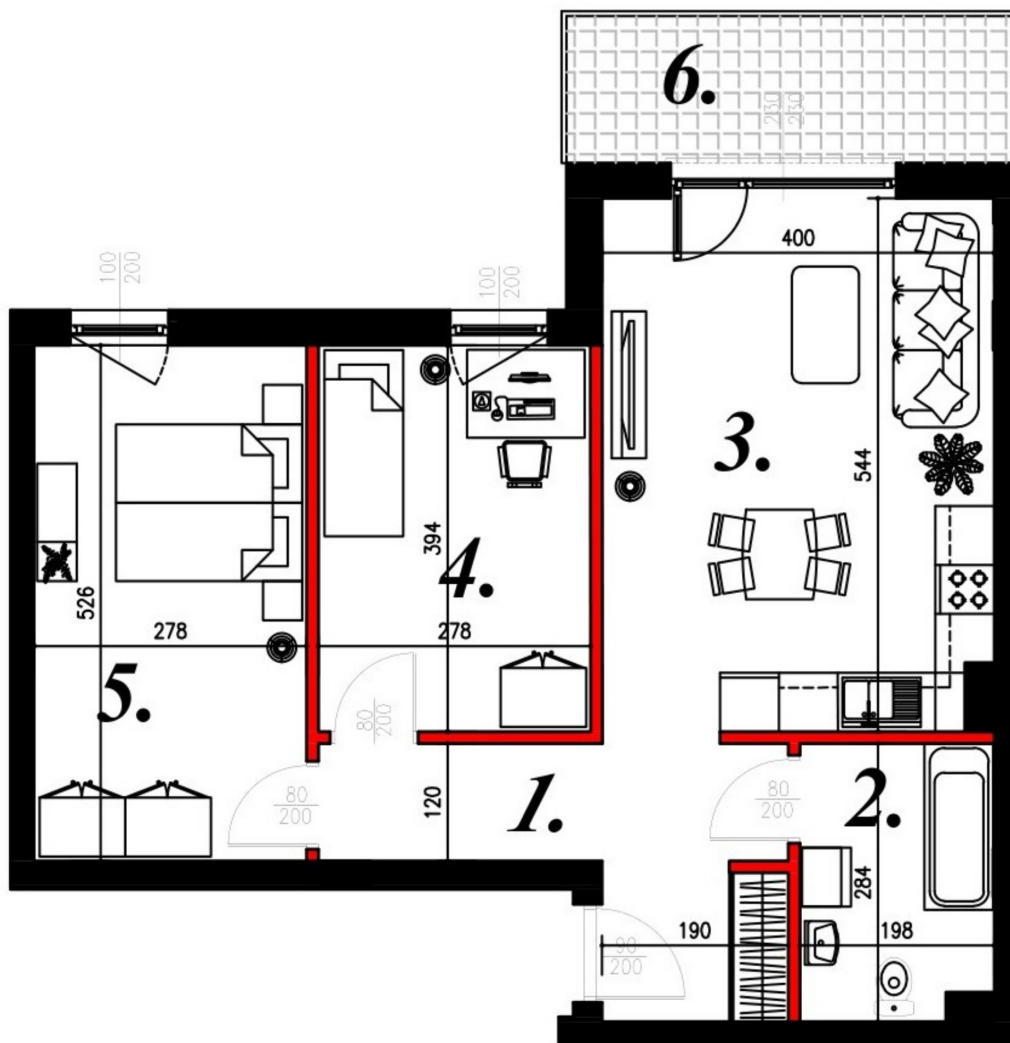

## Karola Szwanke bud 2 mieszkanie nr 49

### Lokalizacja

Numer:	49
Piętro:	Piętro I
Metraż:	63,12 m <sup>2</sup>
Pokoje:	3
Cena brutto / m <sup>2</sup> :	6 950 zł
Cena brutto:	438 684 zł

### UWAGA:

1. POWIERZCHNIA LICZONA WG. PN-ISO 9836:1997
2. POWIERZCHNIA LICZONA PO OBRYSIE ŚCIAN WĘWNETRZNYCH MIESZKANIA Z UWZGLĘDNIENIEM TYNKÓW I OBJĘCIU KOMINÓW I ELEMENTÓW KONSTRUKCYJNYCH
3. POWIERZCHNIA POMIESZCZEŃ WCHODZĄCYCH W SKŁAD MIESZKANIA W OSIACH ŚCIAN DZIAŁOWYCH