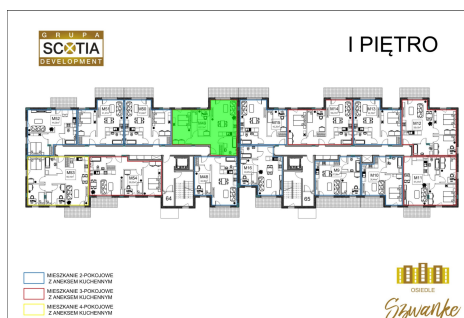

Karola Szwanke bud 2 mieszkanie nr 49

Lokalizacja

Numer:	49
Piętro:	Piętro I
Metraż:	63,12 m ²
Pokoje:	3
Cena brutto / m ² :	6 950 zł
Cena brutto:	438 684 zł

UWAGA:

1. POWIERZCHNIA LICZONA WG. PN-ISO 9836:1997
2. POWIERZCHNIA LICZONA PO OBRYSIE ŚCIAN WEWNĘTRZNYCH MIESZKANIA Z UWZGLĘDNIENIEM TYNKÓW I OBJĘCIU KOMINÓW I ELEMENTÓW KONSTRUKCYJNYCH
3. POWIERZCHNIA POMIESZCZEŃ WCHODZĄCYCH W SKŁAD MIESZKANIA W OSIACH ŚCIAN DZIAŁOWYCH