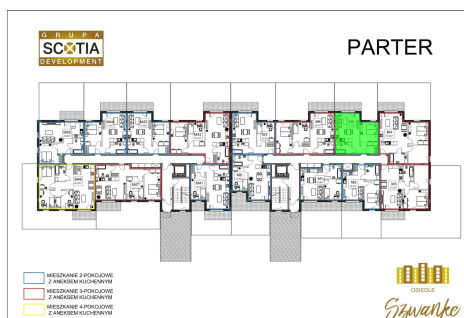

Karola Szwanke bud 2 mieszkanie nr 5

Lokalizacja

Numer:	5
Piętro:	Parter
Metraż:	42,70 m ²
Pokoje:	2
Cena brutto / m ² :	7 400 zł
Cena brutto:	315 980 zł
Dodatkowo:	Łazienka, Ogródek, Salon z aneksem, Sypialnia

UWAGA:

1. POWIERZCHNIA LICZONA WG. PN-ISO 9836:1997
2. POWIERZCHNIA LICZONA PO OBRYSIE ŚCIAN WEWNĘTRZNYCH MIESZKANIA Z UWZGLĘDNIENIEM TYNKÓW I OBJĘCIU KOMINÓW I ELEMENTÓW KONSTRUKCYJNYCH
3. POWIERZCHNIA POMIESZCZEŃ WCHODZĄCYCH W SKŁAD MIESZKANIA W OSIACH ŚCIAN DZIAŁOWYCH