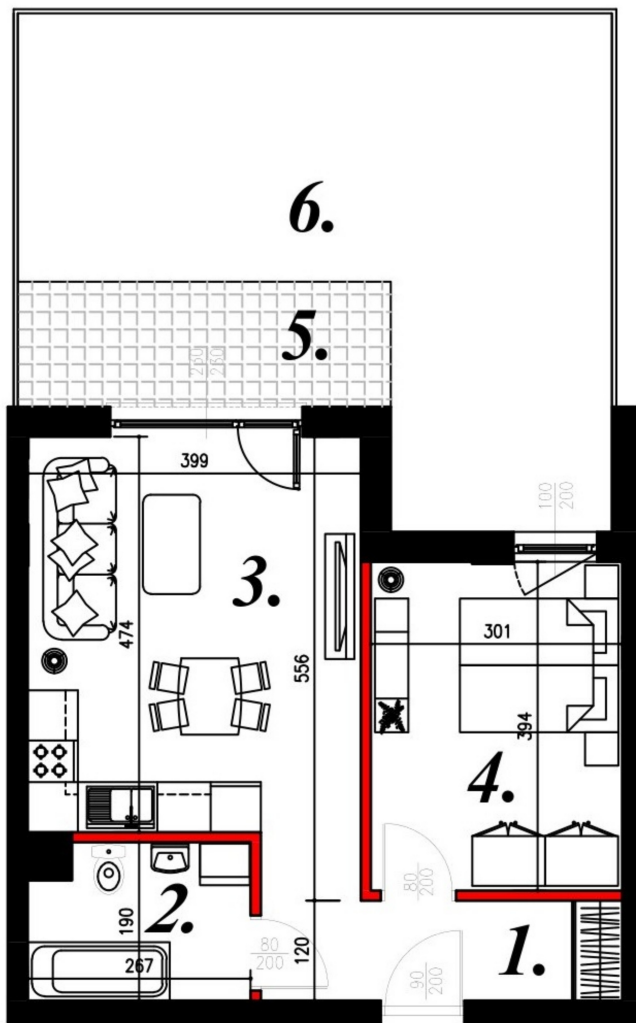

Karola Szwanke bud 2 mieszkanie nr 5

Lokalizacja

Numer:	5
Piętro:	Parter
Metraż:	42,70 m ²
Pokoje:	2
Cena brutto / m ² :	7 400 zł
Cena brutto:	315 980 zł
Dodatkowo:	Łazienka, Ogródek, Salon z aneksem, Sypialnia

UWAGA:

1. POWIERZCHNIA LICZONA WG. PN-ISO 9836:1997
2. POWIERZCHNIA LICZONA PO OBRYSIE ŚCIAN WEWNĘTRZNYCH MIESZKANIA Z UWZGLĘDNIENIEM TYNKÓW I OBJĘCIU KOMINÓW I ELEMENTÓW KONSTRUKCYJNYCH
3. POWIERZCHNIA POMIESZCZEŃ WCHODZĄCYCH W SKŁAD MIESZKANIA W OSIACH ŚCIAN DZIAŁOWYCH