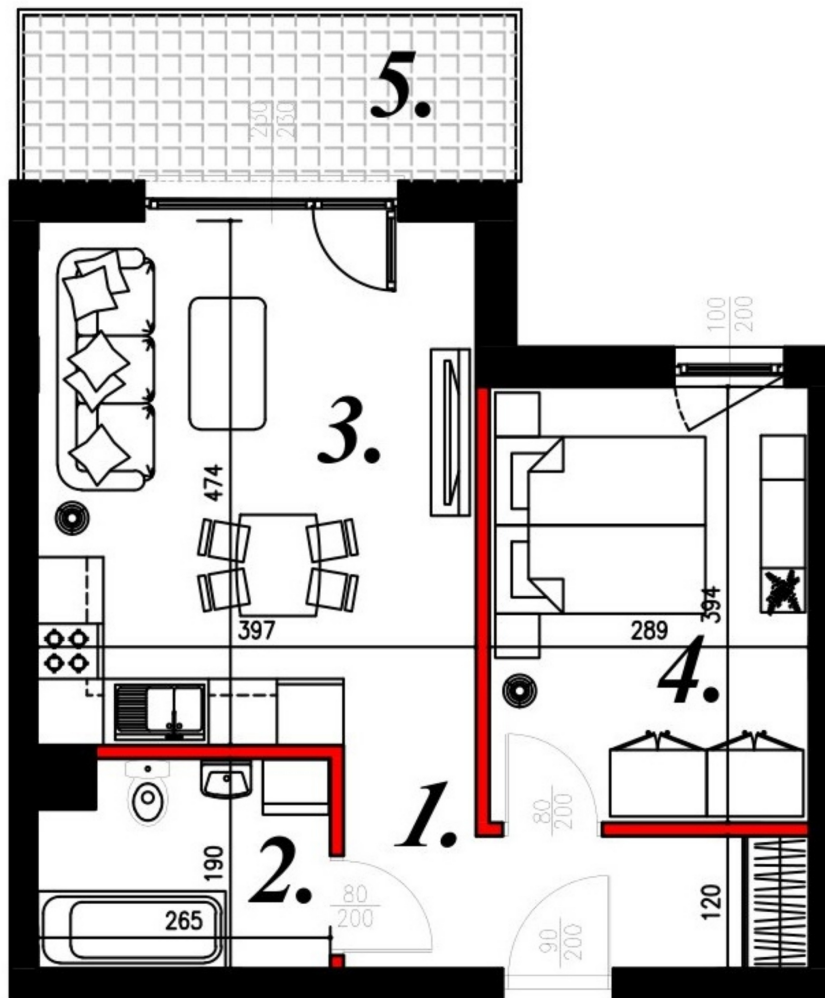

## Karola Szymanke bud 2 mieszkanie nr 50

### Lokalizacja

Numer:	50
Piętro:	Piętro I
Metraż:	41,94 m <sup>2</sup>
Pokoje:	2
Cena brutto / m <sup>2</sup> :	7 400 zł
Cena brutto:	310 356 zł

### UWAGA:

1. POWIERZCHNIA LICZONA WG. PN-ISO 9836:1997
2. POWIERZCHNIA LICZONA PO OBRYŚIE ŚCIAN WEWNĘTRZNYCH MIESZKANIA Z UWZGLĘDNIENIEM TYNKÓW I OBJĘCIU KOMINÓW I ELEMENTÓW KONSTRUKCYJNYCH
3. POWIERZCHNIA POMIESZCZEŃ WCHODZĄCYCH W SKŁAD MIESZKANIA W OSIACH ŚCIAN DZIAŁOWYCH