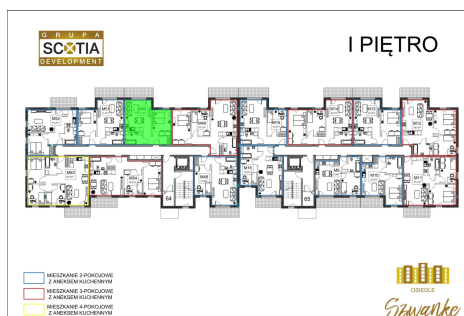

## Karola Szymanke bud 2 mieszkanie nr 50

### Lokalizacja

Numer:	50
Piętro:	Piętro I
Metraż:	41,94 m <sup>2</sup>
Pokoje:	2
Cena brutto / m <sup>2</sup> :	7 400 zł
Cena brutto:	310 356 zł