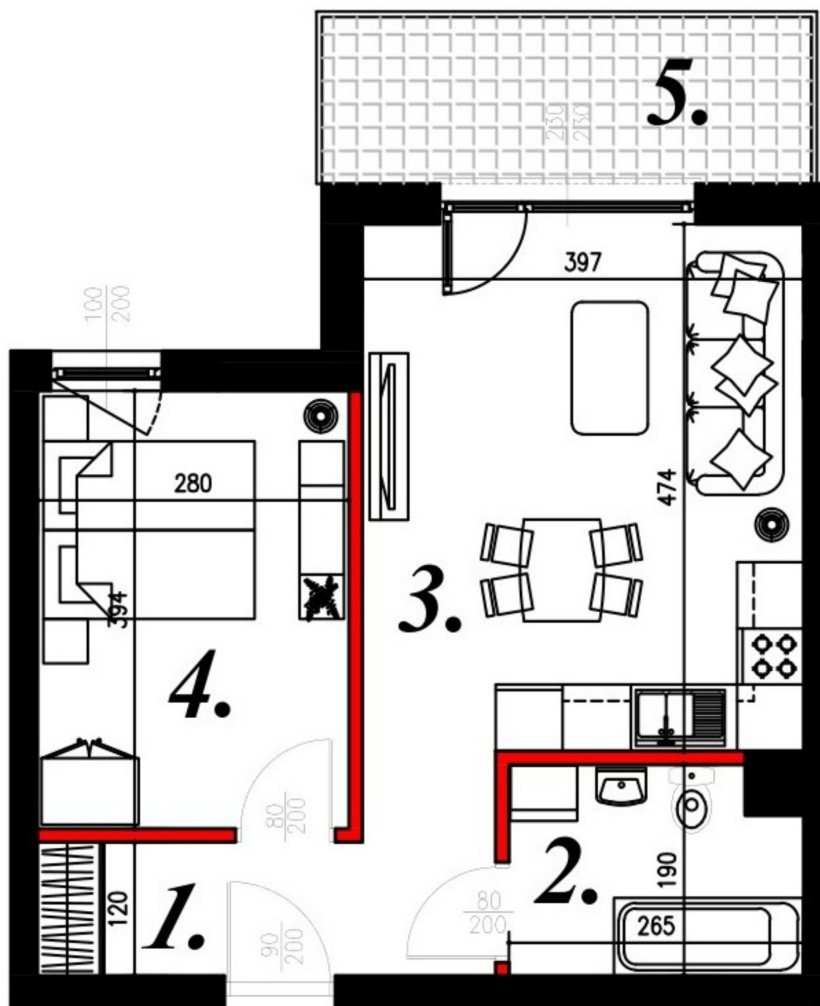

Karola Szwanke bud 2 mieszkanie nr 51

Lokalizacja

Numer:	51
Piętro:	Piętro I
Metraż:	41,47 m ²
Pokoje:	2
Cena brutto / m ² :	7 400 zł
Cena brutto:	306 878 zł

UWAGA:

1. POWIERZCHNIA LICZONA WG. PN-ISO 9836:1997
2. POWIERZCHNIA LICZONA PO OBRYSIE ŚCIAN WEWNĘTRZNYCH MIESZKANIA Z UWZGLĘDNIENIEM TYNKÓW I OBJĘCIU KOMINÓW I ELEMENTÓW KONSTRUKCYJNYCH
3. POWIERZCHNIA POMIĘSCZEŃ WCHODZĄCYCH W SKŁAD MIESZKANIA W OSIACH ŚCIAN DZIAŁOWYCH