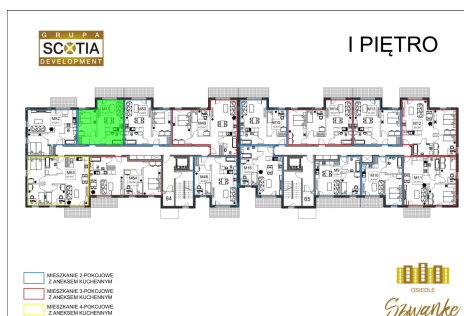

Karola Szwanke bud 2 mieszkanie nr 51

Lokalizacja

Numer:	51
Piętro:	Piętro I
Metraż:	41,47 m ²
Pokoje:	2
Cena brutto / m ² :	7 400 zł
Cena brutto:	306 878 zł

UWAGA:

1. POWIERZCHNIA LICZONA WG. PN-ISO 9836:1997
2. POWIERZCHNIA LICZONA PO OBRYSIE ŚCIAN WEWNĘTRZNYCH MIESZKANIA Z UWZGLĘDNIENIEM TYNKÓW I OBJĘCIU KOMINÓW I ELEMENTÓW KONSTRUKCYJNYCH
3. POWIERZCHNIA POMIĘSCZEŃ WCHODZĄCYCH W SKŁAD MIESZKANIA W OSIACH ŚCIAN DZIAŁOWYCH