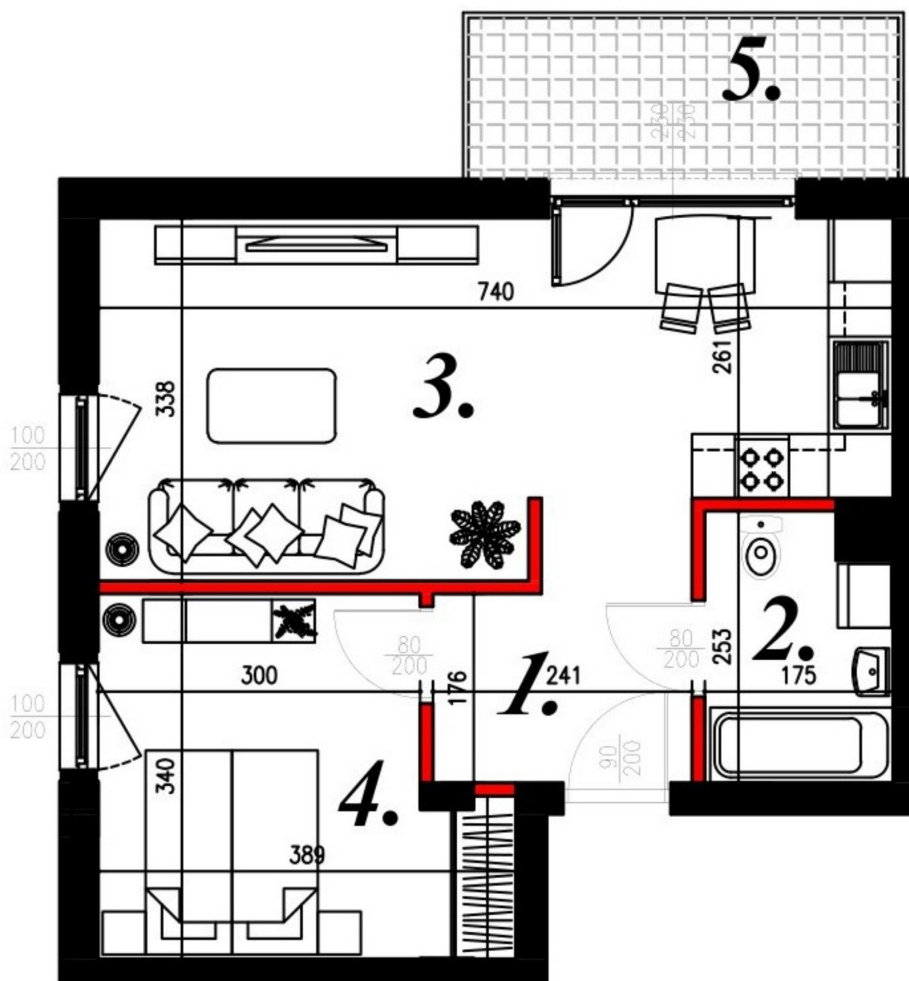

Karola Szwanke bud 2 mieszkanie nr 52

Lokalizacja

Numer:	52
Piętro:	Piętro I
Metraż:	44,36 m ²
Pokoje:	2
Cena brutto / m ² :	7 200 zł
Cena brutto:	319 392 zł

UWAGA:

1. POWIERZCHNIA LICZONA WG. PN-ISO 9836:1997
2. POWIERZCHNIA LICZONA PO OBRYŚIE ŚCIAN WEWNĘTRZNYCH MIESZKANIA Z UWZGLĘDNIENIEM TYNKÓW I OBJĘCIU KOMINÓW I ELEMENTÓW KONSTRUKCYJNYCH
3. POWIERZCHNIA POMIESZCZEŃ WCHODZĄCYCH W SKŁAD MIESZKANIA W OSIACH ŚCIAN DZIAŁOWYCH