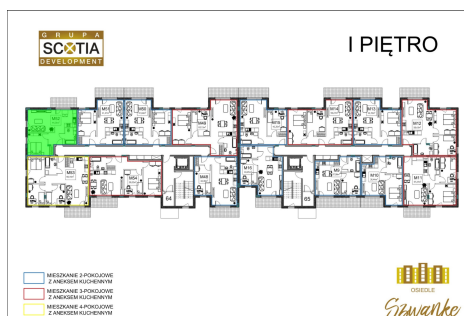

Karola Szwanke bud 2 mieszkanie nr 52

Lokalizacja

Numer:	52
Piętro:	Piętro I
Metraż:	44,36 m ²
Pokoje:	2
Cena brutto / m ² :	7 200 zł
Cena brutto:	319 392 zł

UWAGA:

1. POWIERZCHNIA LICZONA WG. PN-ISO 9836:1997
2. POWIERZCHNIA LICZONA PO OBRYŚIE ŚCIAN WEWNĘTRZNYCH MIESZKANIA Z UWZGLĘDNIENIEM TYNKÓW I OBJĘCIU KOMINÓW I ELEMENTÓW KONSTRUKCYJNYCH
3. POWIERZCHNIA POMIESZCZEŃ WCHODZĄCYCH W SKŁAD MIESZKANIA W OSIACH ŚCIAN DZIAŁOWYCH