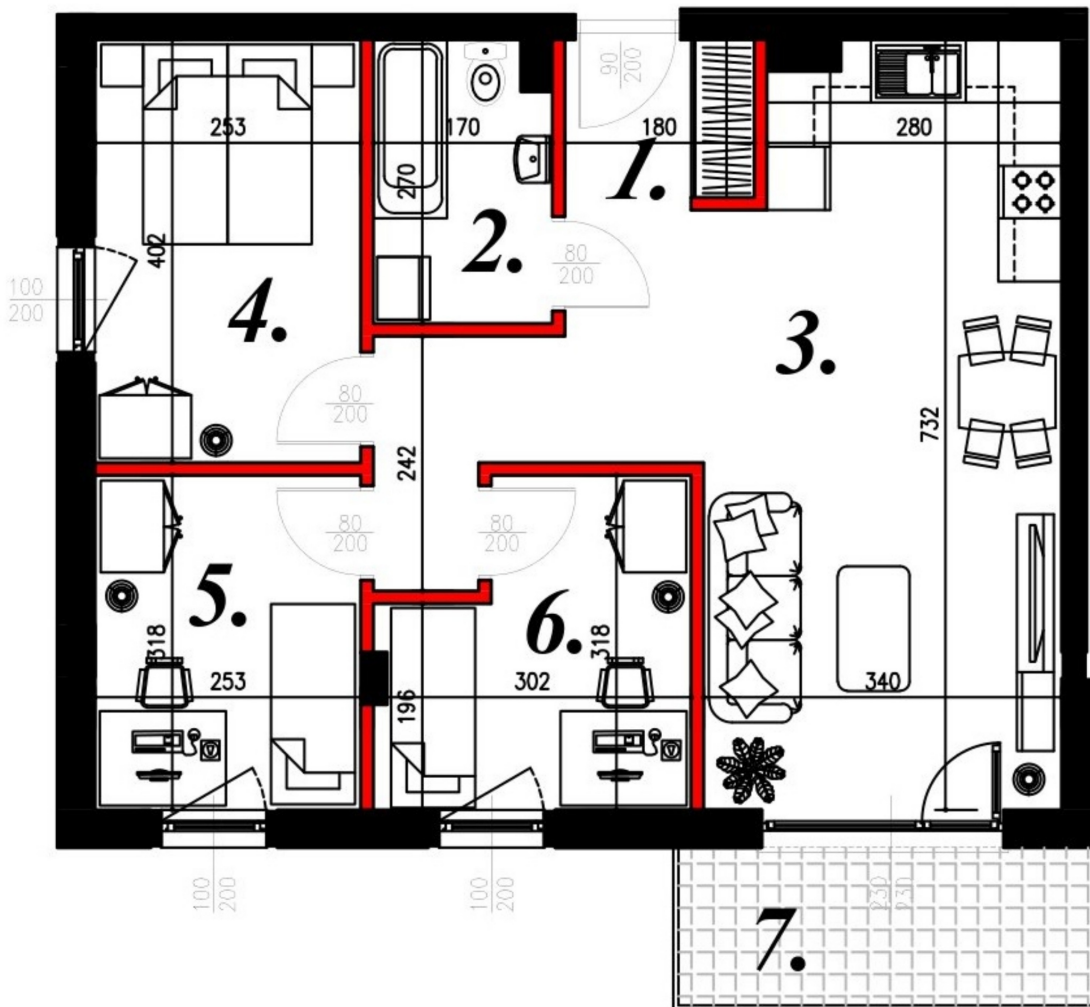

Karola Szymanek bud 2 mieszkanie nr 53

Lokalizacja

Numer:	53
Piętro:	Piętro I
Metraż:	66,16 m ²
Pokoje:	3
Cena brutto / m ² :	7 200 zł
Cena brutto:	476 352 zł

UWAGA:

1. POWIERZCHNIA LICZONA WG. PN-ISO 9836:1997
2. POWIERZCHNIA LICZONA PO OBRYŚIE ŚCIAN WEWNĘTRZNYCH MIESZKANIA Z UWZGLĘDNIENIEM TYNKÓW I OBJĘCIU KOMINÓW I ELEMENTÓW KONSTRUKCYJNYCH
3. POWIERZCHNIA POMIESZCZEŃ WCHODZĄCYCH W SKŁAD MIESZKANIA W OSIACH ŚCIAN DZIAŁOWYCH