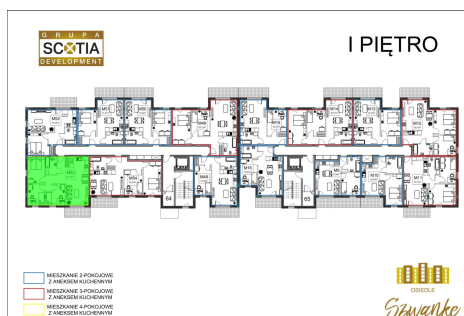

Karola Szymanek bud 2 mieszkanie nr 53

Lokalizacja

Numer:	53
Piętro:	Piętro I
Metraż:	66,16 m ²
Pokoje:	3
Cena brutto / m ² :	7 200 zł
Cena brutto:	476 352 zł

UWAGA:

1. POWIERZCHNIA LICZONA WG. PN-ISO 9836:1997
2. POWIERZCHNIA LICZONA PO OBRYŚIE ŚCIAN WEWNĘTRZNYCH MIESZKANIA Z UWZGLĘDNIENIEM TYNKÓW I OBJĘCIU KOMINÓW I ELEMENTÓW KONSTRUKCYJNYCH
3. POWIERZCHNIA POMIESZCZEŃ WCHODZĄCYCH W SKŁAD MIESZKANIA W OSIACH ŚCIAN DZIAŁOWYCH