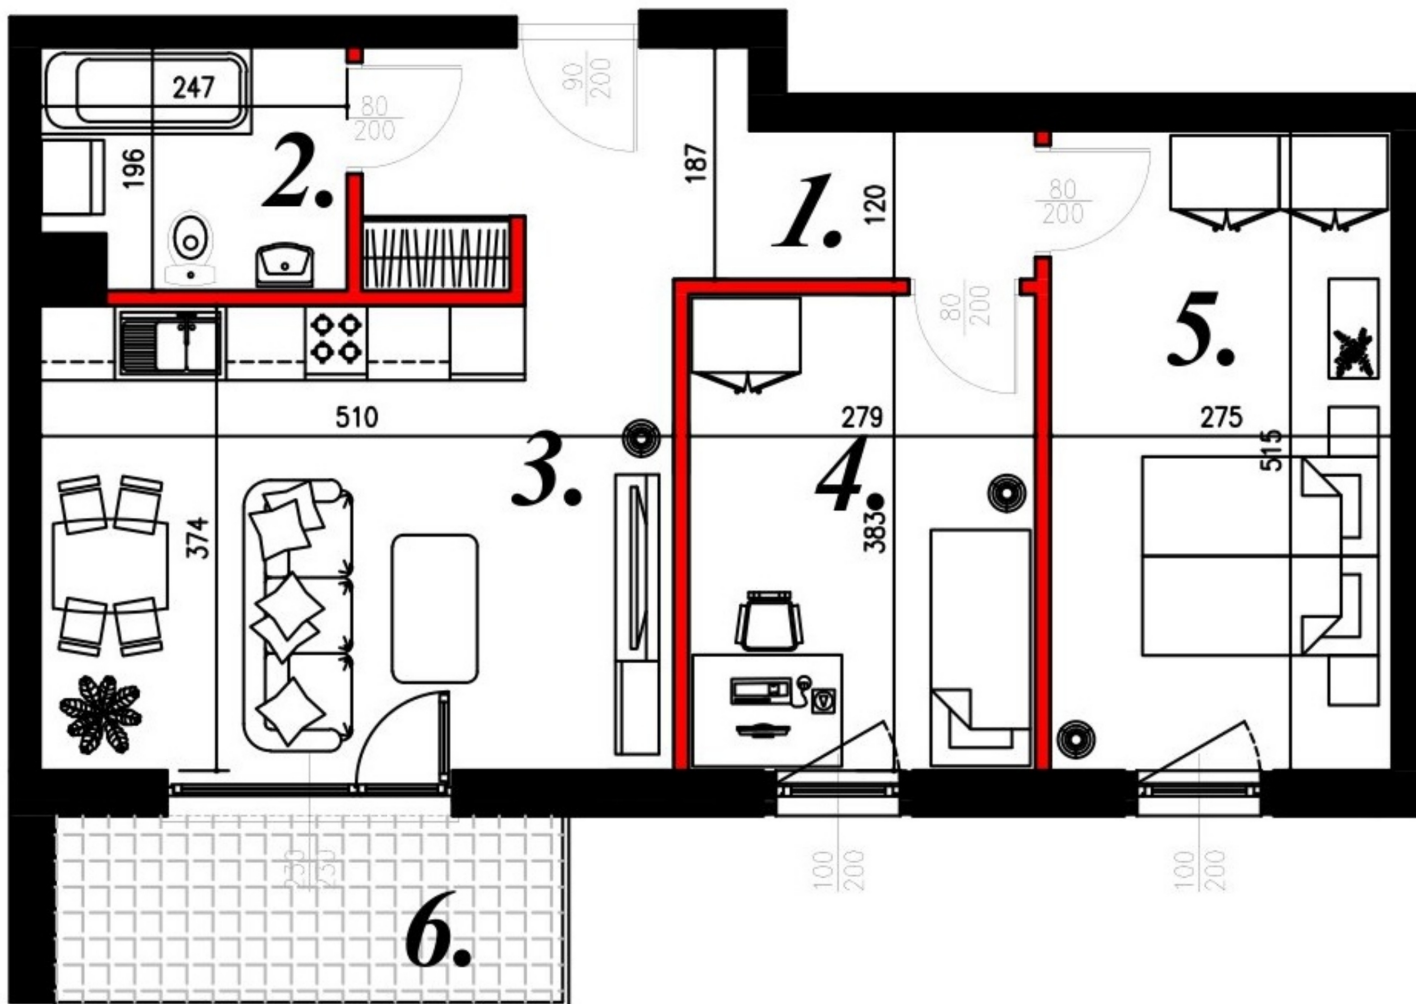

Karola Szymanke bud 2 mieszkanie nr 54

Lokalizacja

Numer:	54
Piętro:	Piętro I
Metraż:	59,03 m ²
Pokoje:	3
Cena brutto / m ² :	7 300 zł
Cena brutto:	430 919 zł

UWAGA:

1. POWIERZCHNIA LICZONA WG. PN-ISO 9836:1997
2. POWIERZCHNIA LICZONA PO OBRYSIE ŚCIAN WEWNĘTRZNYCH MIESZKANIA Z UWZGLĘDNIENIEM TYNKÓW I OBJĘCIU KOMINÓW I ELEMENTÓW KONSTRUKCYJNYCH
3. POWIERZCHNIA POMIENISZCZEŃ WCHODZĄCYCH W SKŁAD MIESZKANIA W OSIACH ŚCIAN DZIAŁOWYCH