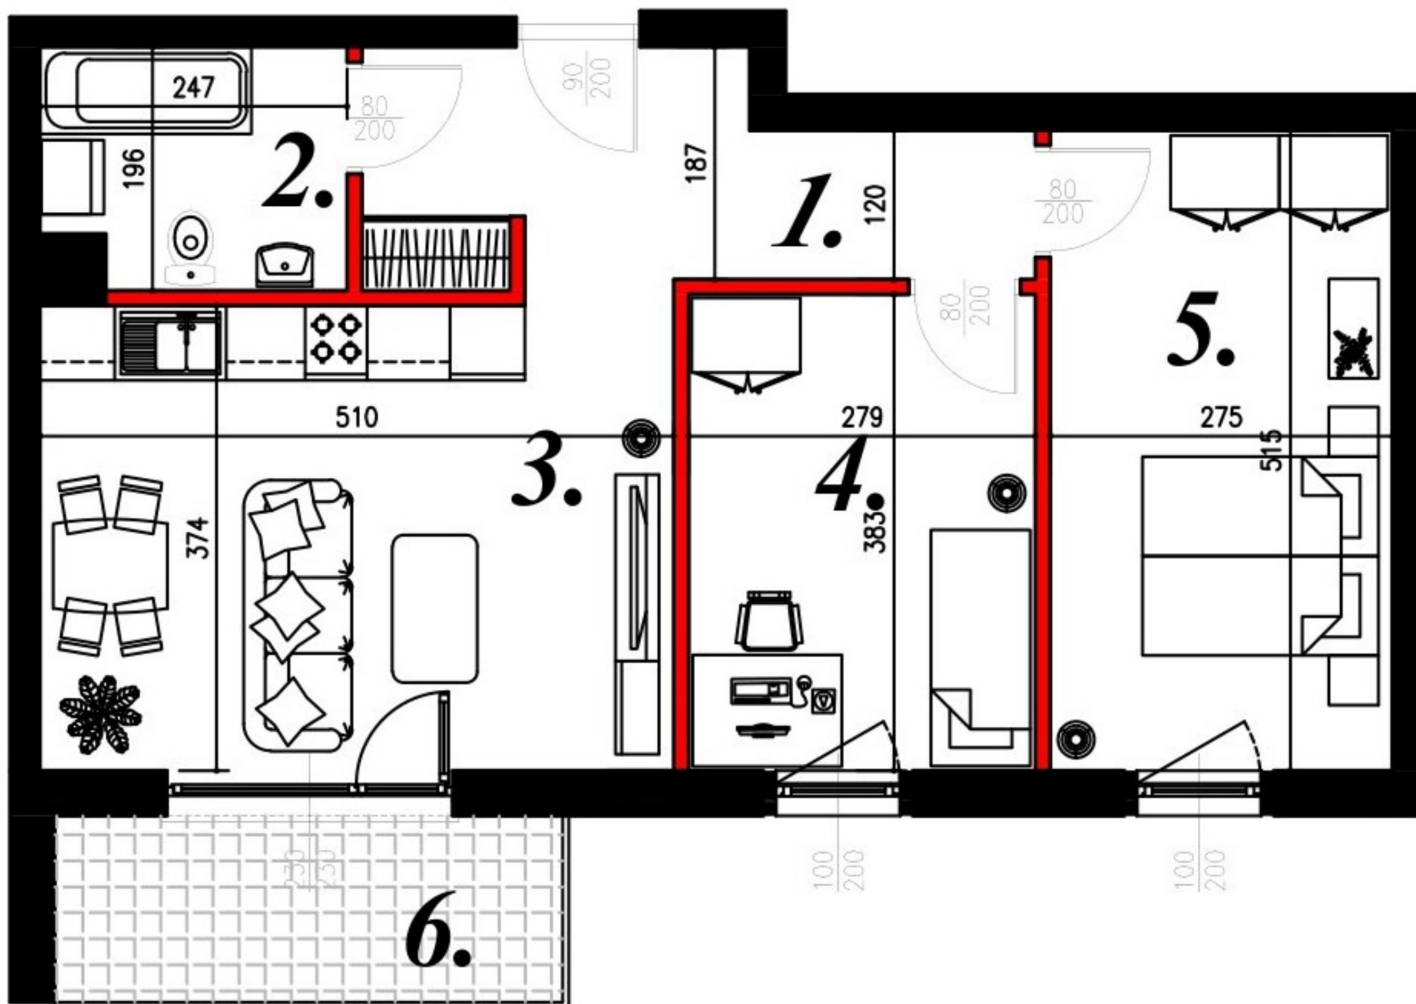

Karola Szwanke bud 2 mieszkanie nr 54

Lokalizacja

Numer:	54
Piętro:	Piętro I
Metraż:	59,03 m ²
Pokoje:	3
Cena brutto / m ² :	7 300 zł
Cena brutto:	430 919 zł

UWAGA:

1. POWIERZCHNIA LICZONA WG. PN-ISO 9836:1997
2. POWIERZCHNIA LICZONA PO OBRYSIE ŚCIAN WEWNĘTRZNYCH MIESZKANIA Z UWZGLĘDNIENIEM TYNKÓW I OBJĘCIU KOMINÓW I ELEMENTÓW KONSTRUKCYJNYCH
3. POWIERZCHNIA POMIESZCZEŃ WCHODZĄCYCH W SKŁAD MIESZKANIA W OSIACH ŚCIAN DZIAŁOWYCH