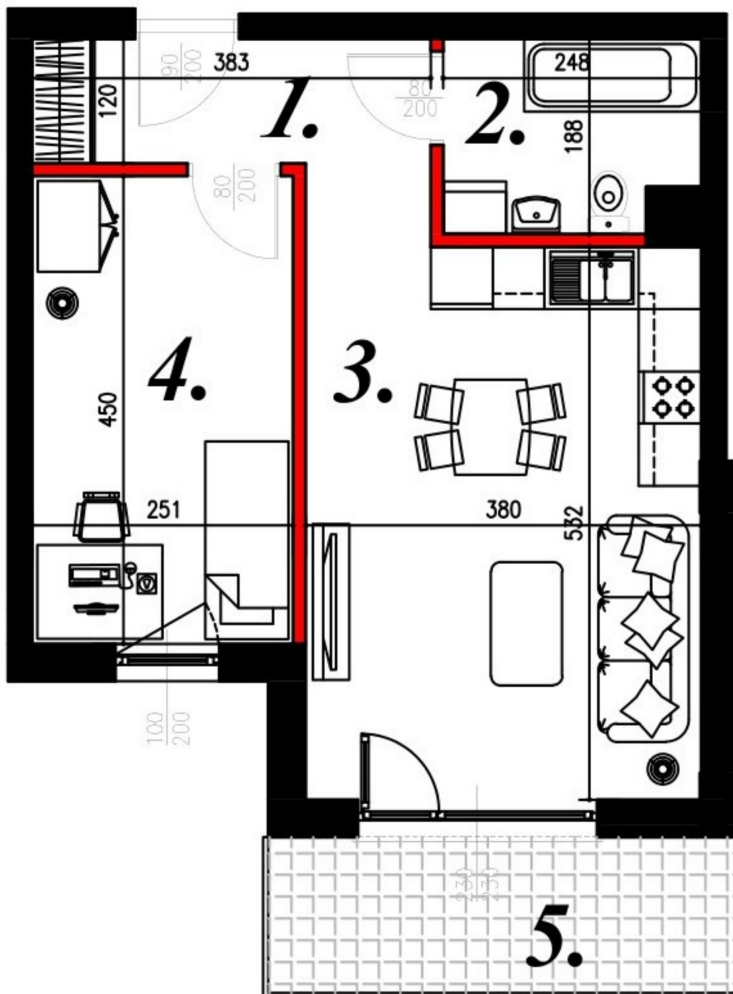

## Karola Szwanke bud 2 mieszkanie nr 55

### Lokalizacja

Numer:	55
Piętro:	Piętro II
Metraż:	42,39 m <sup>2</sup>
Pokoje:	2
Cena brutto / m <sup>2</sup> :	7 400 zł
Cena brutto:	313 686 zł

### UWAGA:

1. POWIERZCHNIA LICZONA WG. PN-ISO 9836:1997
2. POWIERZCHNIA LICZONA PO OBRYSIE ŚCIAN WEWNĘTRZNYCH MIESZKANIA Z UWZGLĘDNIENIEM TYNKÓW I OBJĘCIU KOMINÓW I ELEMENTÓW KONSTRUKCYJNYCH
3. POWIERZCHNIA POMIESZCZEŃ WCHODZĄCYCH W SKŁAD MIESZKANIA W OSIACH ŚCIAN DZIAŁOWYCH