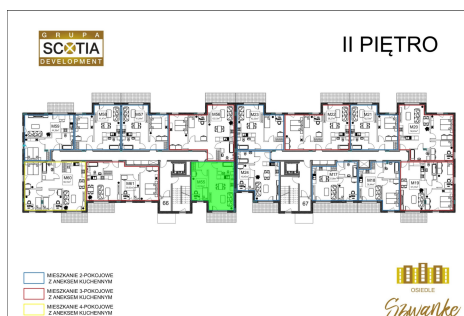

Karola Szymanke bud 2 mieszkanie nr 55

Lokalizacja

Numer:	55
Piętro:	Piętro II
Metraż:	42,39 m ²
Pokoje:	2
Cena brutto / m ² :	7 400 zł
Cena brutto:	313 686 zł

UWAGA:

1. POWIERZCHNIA LICZONA WG. PN-ISO 9836:1997
2. POWIERZCHNIA LICZONA PO OBRYSIE ŚCIAN WEWNĘTRZNYCH MIESZKANIA Z UWZGLĘDNIENIEM TYNKÓW I OBJĘCIU KOMINÓW I ELEMENTÓW KONSTRUKCYJNYCH
3. POWIERZCHNIA POMIESZCZEŃ WCHODZĄCYCH W SKŁAD MIESZKANIA W OSIACH ŚCIAN DZIAŁOWYCH