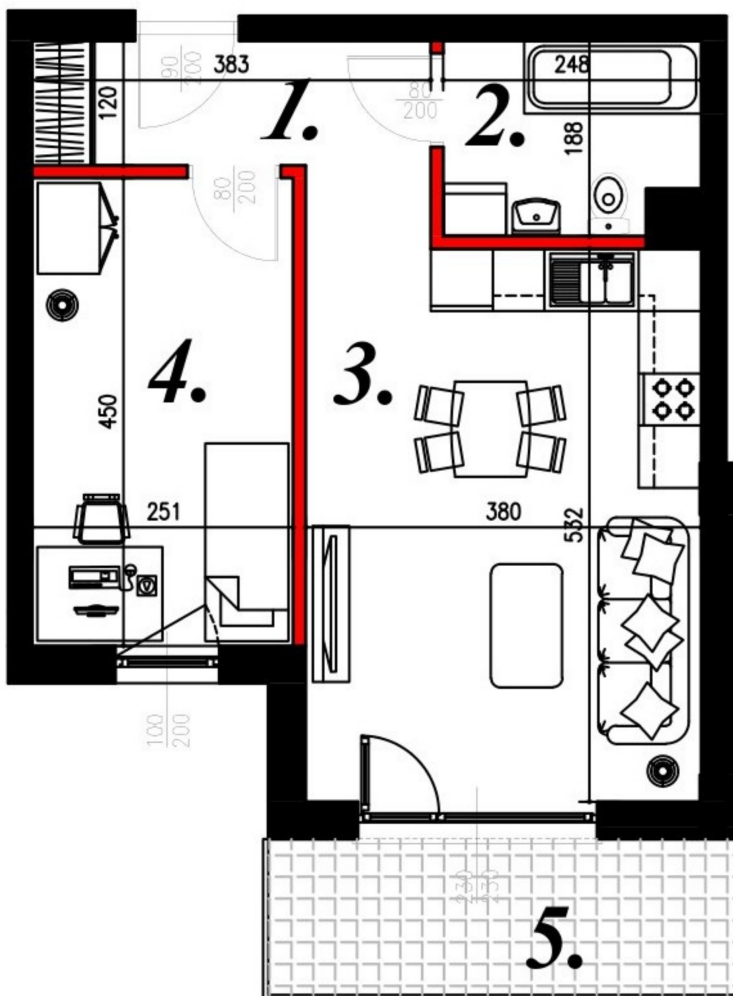

Karola Szymanke bud 2 mieszkanie nr 55

Lokalizacja

Numer:	55
Piętro:	Piętro II
Metraż:	42,39 m ²
Pokoje:	2
Cena brutto / m ² :	7 400 zł
Cena brutto:	313 686 zł

UWAGA:

1. POWIERZCHNIA LICZONA WG. PN-ISO 9836:1997
2. POWIERZCHNIA LICZONA PO OBRYSIE ŚCIAN WEWNĘTRZNYCH MIESZKANIA Z UWZGLĘDNIENIEM TYNKÓW I OBJĘCIU KOMINÓW I ELEMENTÓW KONSTRUKCYJNYCH
3. POWIERZCHNIA POMIESZCZEŃ WCHODZĄCYCH W SKŁAD MIESZKANIA W OSIACH ŚCIAN DZIAŁOWYCH