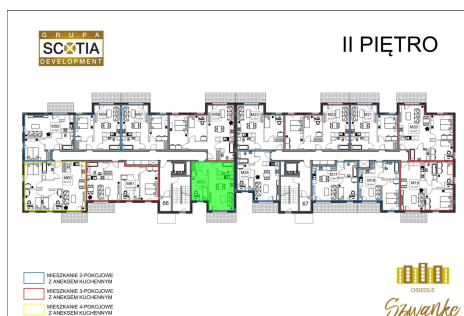

## Karola Szwanke bud 2 mieszkanie nr 55

### Lokalizacja

Numer:	55
Piętro:	Piętro II
Metraż:	42,39 m <sup>2</sup>
Pokoje:	2
Cena brutto / m <sup>2</sup> :	7 400 zł
Cena brutto:	313 686 zł