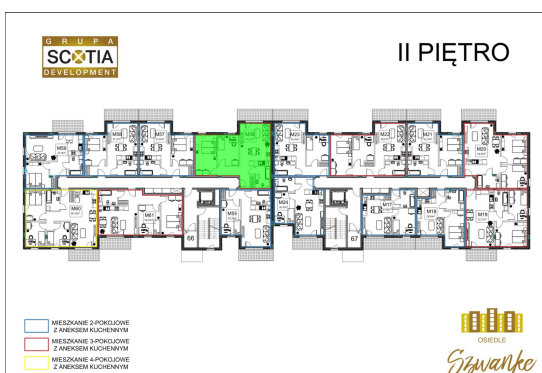

## Karola Szwanke bud 2 mieszkanie nr 56

### Lokalizacja

|                                |                      |
|--------------------------------|----------------------|
| Numer:                         | 56                   |
| Piętro:                        | Piętro II            |
| Metraż:                        | 63,12 m <sup>2</sup> |
| Pokoje:                        | 3                    |
| Cena brutto / m <sup>2</sup> : | 7 400 zł             |
| Cena brutto:                   | 467 088 zł           |