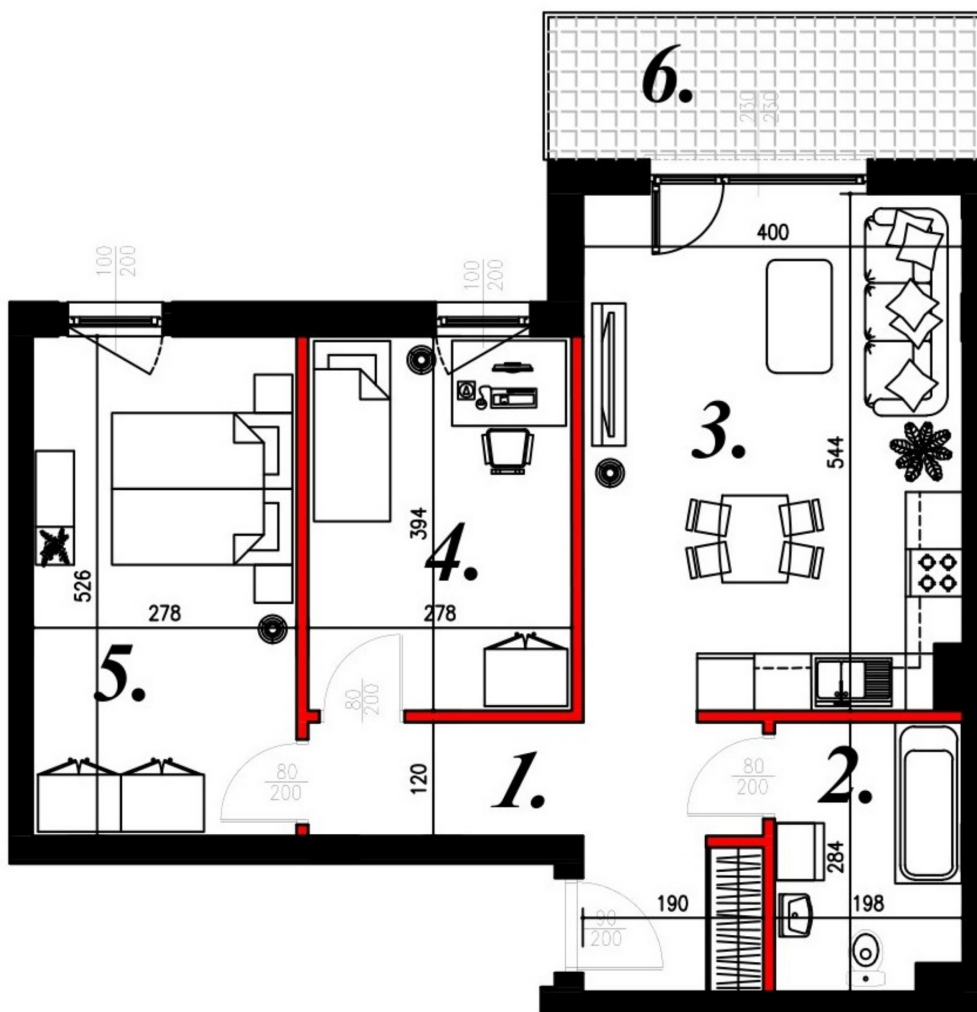

Karola Szymanka bud 2 mieszkanie nr 56

Lokalizacja

Numer:	56
Piętro:	Piętro II
Metraż:	63,12 m ²
Pokoje:	3
Cena brutto / m ² :	7 200 zł
Cena brutto:	454 464 zł

UWAGA:

1. POWIERZCHNIA LICZONA WG. PN-ISO 9836:1997
2. POWIERZCHNIA LICZONA PO OBRYSIE ŚCIAN WEWNĘTRZNYCH MIESZKANIA Z UWZGLĘDNIENIEM TYNKÓW I OBJĘCIU KOMINÓW I ELEMENTÓW KONSTRUKCYJNYCH
3. POWIERZCHNIA POMIESZCZEŃ WCHODZĄCYCH W SKŁAD MIESZKANIA W OSIACH ŚCIAN DZIAŁOWYCH