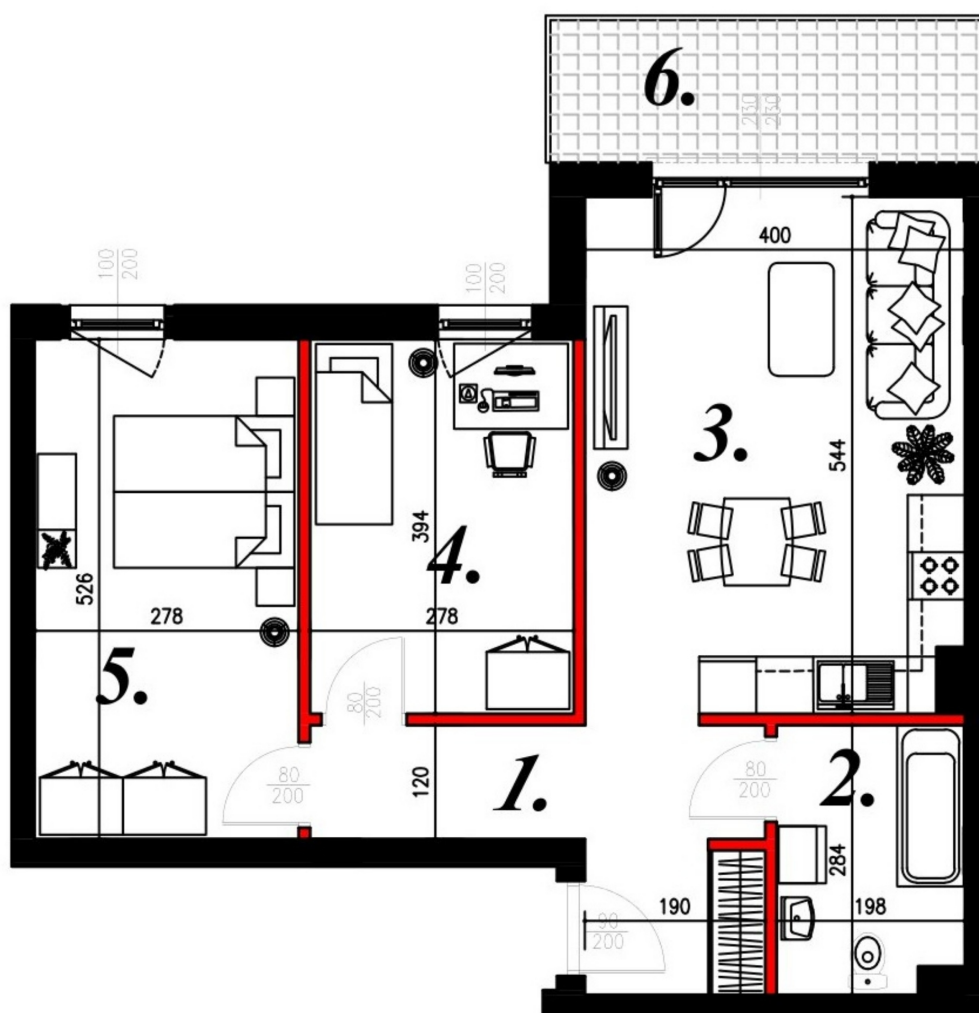

## Karola Szwanke bud 2 mieszkanie nr 56

### Lokalizacja

|                                |                      |
|--------------------------------|----------------------|
| Numer:                         | 56                   |
| Piętro:                        | Piętro II            |
| Metraż:                        | 63,12 m <sup>2</sup> |
| Pokoje:                        | 3                    |
| Cena brutto / m <sup>2</sup> : | 7 400 zł             |
| Cena brutto:                   | 467 088 zł           |