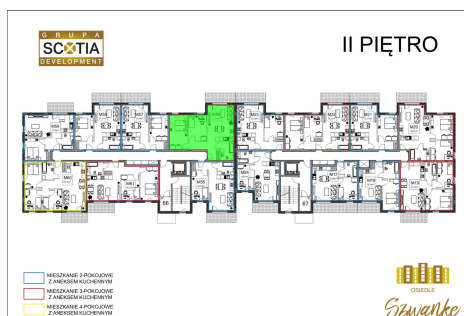

Karola Szymanka bud 2 mieszkanie nr 56

Lokalizacja

Numer:	56
Piętro:	Piętro II
Metraż:	63,12 m ²
Pokoje:	3
Cena brutto / m ² :	7 200 zł
Cena brutto:	454 464 zł

UWAGA:

1. POWIERZCHNIA LICZONA WG. PN-ISO 9836:1997
2. POWIERZCHNIA LICZONA PO OBRYSIE ŚCIAN WEWNĘTRZNYCH MIESZKANIA Z UWZGLĘDNIENIEM TYNKÓW I OBJĘCIU KOMINÓW I ELEMENTÓW KONSTRUKCYJNYCH
3. POWIERZCHNIA POMIESZCZEŃ WCHODZĄCYCH W SKŁAD MIESZKANIA W OSIACH ŚCIAN DZIAŁOWYCH