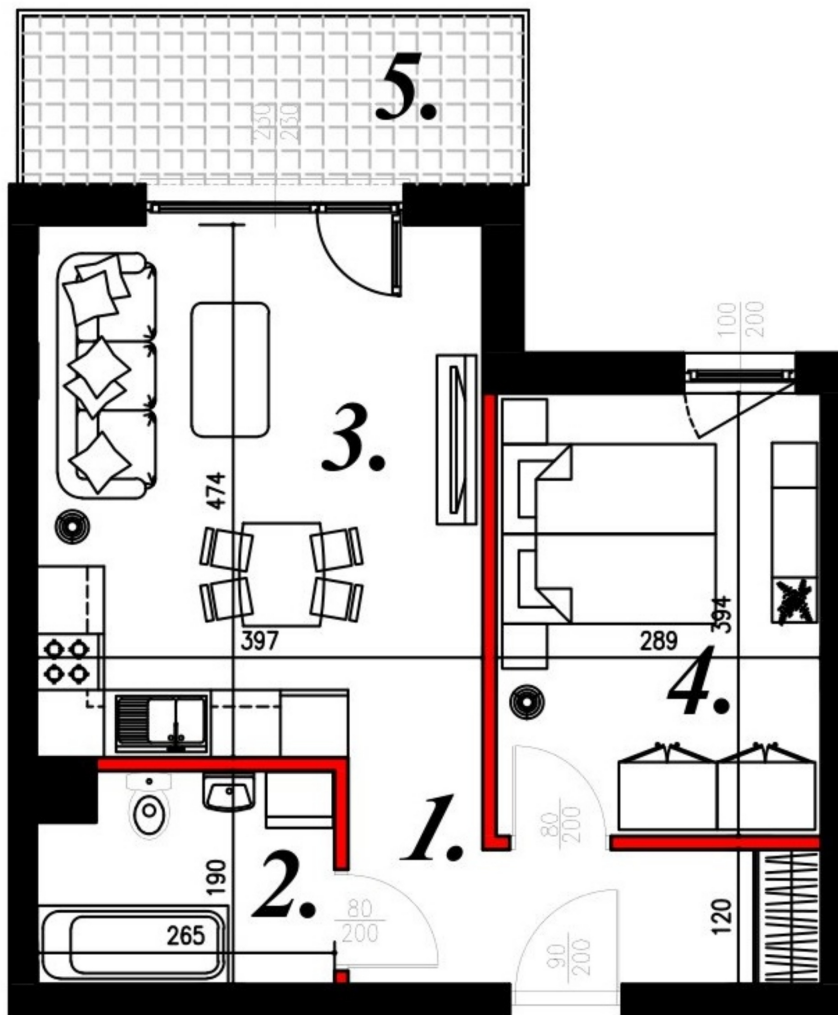

## Karola Szwanke bud 2 mieszkanie nr 57

### Lokalizacja

Numer:	57
Piętro:	Piętro II
Metraż:	41,94 m <sup>2</sup>
Pokoje:	2
Cena brutto / m <sup>2</sup> :	7 400 zł
Cena brutto:	310 356 zł

### UWAGA:

1. POWIERZCHNIA LICZONA WG. PN-ISO 9836:1997
2. POWIERZCHNIA LICZONA PO OBRYSIE ŚCIAN WEWNĘTRZNYCH MIESZKANIA Z UWZGLĘDNIENIEM TYNKÓW I OBJĘCIU KOMINÓW I ELEMENTÓW KONSTRUKCYJNYCH
3. POWIERZCHNIA POMIESZCZEŃ WCHODZĄCYCH W SKŁAD MIESZKANIA W OSIACH ŚCIAN DZIAŁOWYCH