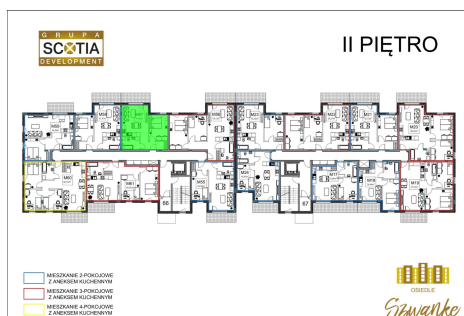

## Karola Szwanke bud 2 mieszkanie nr 57

### Lokalizacja

Numer:	57
Piętro:	Piętro II
Metraż:	41,94 m <sup>2</sup>
Pokoje:	2
Cena brutto / m <sup>2</sup> :	7 400 zł
Cena brutto:	310 356 zł