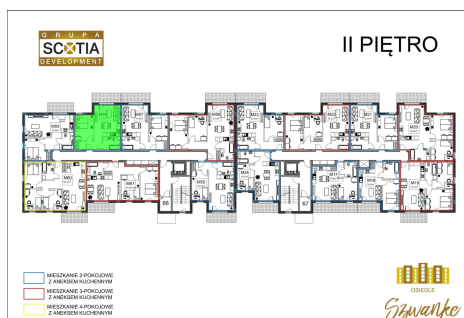

Karola Szwanke bud 2 mieszkanie nr 58

Lokalizacja

Numer:	58
Piętro:	Piętro II
Metraż:	41,47 m ²
Pokoje:	2
Cena brutto / m ² :	7 400 zł
Cena brutto:	306 878 zł

UWAGA:

1. POWIERZCHNIA LICZONA WG. PN-ISO 9836:1997
2. POWIERZCHNIA LICZONA PO OBRYSIE ŚCIAN WEWNĘTRZNYCH MIESZKANIA Z UWZGLĘDNIENIEM TYNKÓW I OBJĘCIU KOMINÓW I ELEMENTÓW KONSTRUKCYJNYCH
3. POWIERZCHNIA POMIĘSZCZEŃ WCHODZĄCYCH W SKŁAD MIESZKANIA W OSIACH ŚCIAN DZIAŁOWYCH