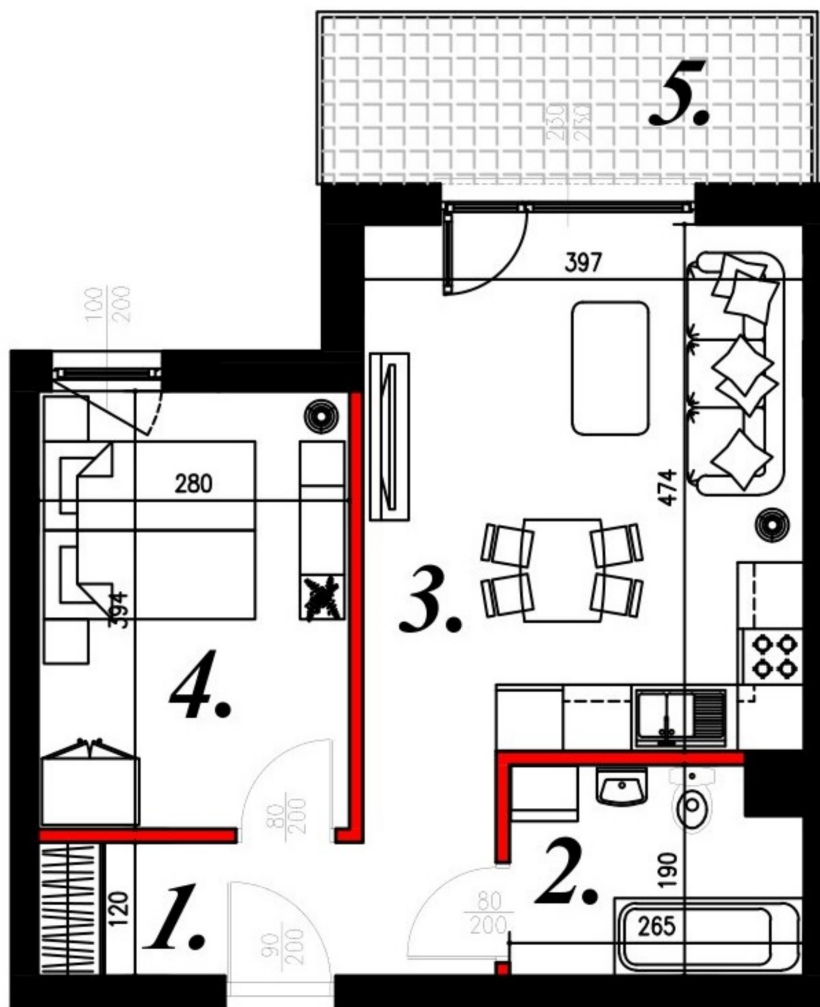

Karola Szwanke bud 2 mieszkanie nr 58

Lokalizacja

Numer:	58
Piętro:	Piętro II
Metraż:	41,47 m ²
Pokoje:	2
Cena brutto / m ² :	7 400 zł
Cena brutto:	306 878 zł

UWAGA:

1. POWIERZCHNIA LICZONA WG. PN-ISO 9836:1997
2. POWIERZCHNIA LICZONA PO OBRYSIE ŚCIAN WEWNĘTRZNYCH MIESZKANIA Z UWZGLĘDNIENIEM TYNKÓW I OBJĘCIU KOMINÓW I ELEMENTÓW KONSTRUKCYJNYCH
3. POWIERZCHNIA POMIĘSZCZEŃ WCHODZĄCYCH W SKŁAD MIESZKANIA W OSIACH ŚCIAN DZIAŁOWYCH