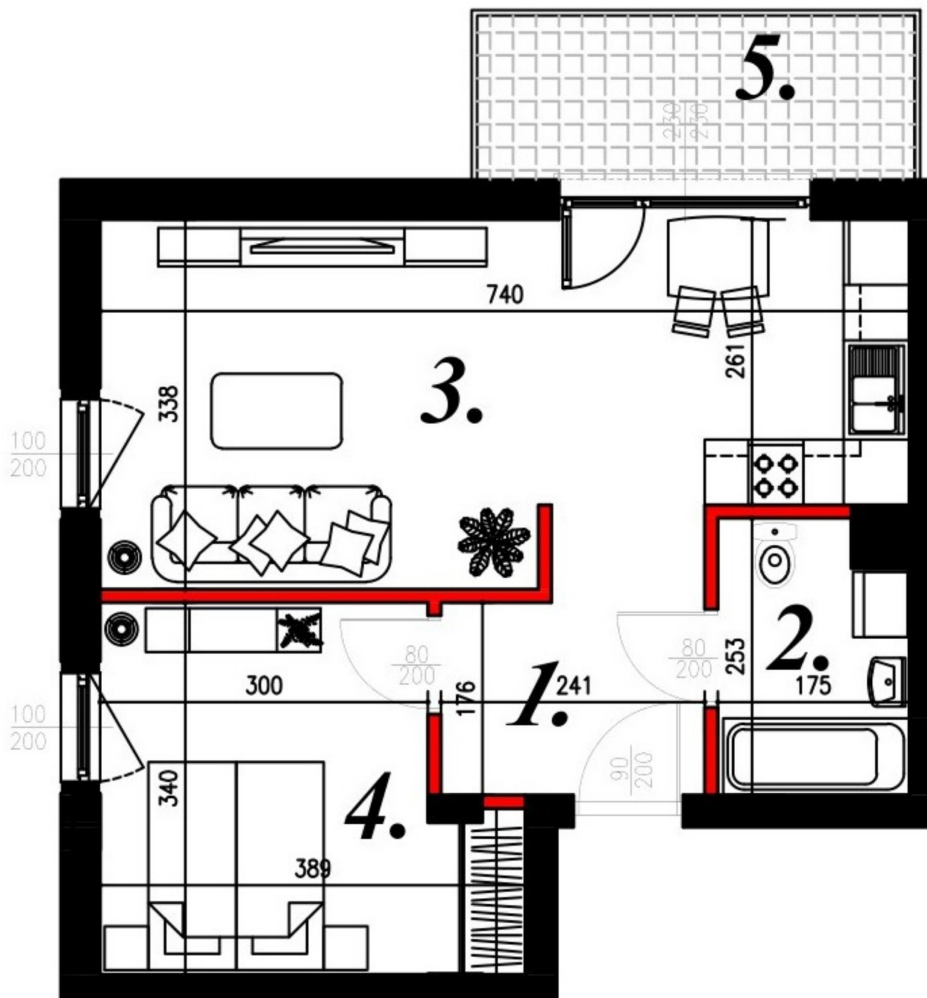

Karola Szwanke bud 2 mieszkanie nr 59

Lokalizacja

Numer:	59
Piętro:	Piętro II
Metraż:	44,36 m ²
Pokoje:	2
Cena brutto / m ² :	7 200 zł
Cena brutto:	319 392 zł

UWAGA:

1. POWIERZCHNIA LICZONA WG. PN-ISO 9836:1997
2. POWIERZCHNIA LICZONA PO OBRYSIE ŚCIAN WEWNĘTRZNYCH MIESZKANIA Z UWZGLĘDNIENIEM TYNKÓW I OBJĘCIU KOMINÓW I ELEMENTÓW KONSTRUKCYJNYCH
3. POWIERZCHNIA POMIĘSCZEŃ WCHODZĄCYCH W SKŁAD MIESZKANIA W OSIACH ŚCIAN DZIAŁOWYCH