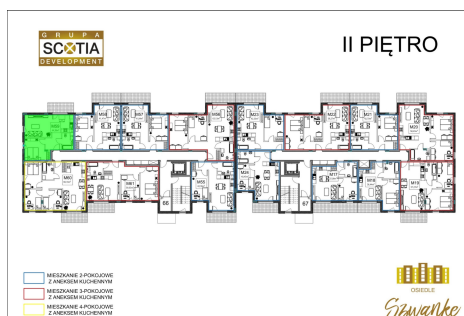

Karola Szwanke bud 2 mieszkanie nr 59

Lokalizacja

Numer:	59
Piętro:	Piętro II
Metraż:	44,36 m ²
Pokoje:	2
Cena brutto / m ² :	7 200 zł
Cena brutto:	319 392 zł

UWAGA:

1. POWIERZCHNIA LICZONA WG. PN-ISO 9836:1997
2. POWIERZCHNIA LICZONA PO OBRYSIE ŚCIAN WEWNĘTRZNYCH MIESZKANIA Z UWZGLĘDNIENIEM TYNKÓW I OBJĘCIU KOMINÓW I ELEMENTÓW KONSTRUKCYJNYCH
3. POWIERZCHNIA POMIĘSCZEŃ WCHODZĄCYCH W SKŁAD MIESZKANIA W OSIACH ŚCIAN DZIAŁOWYCH