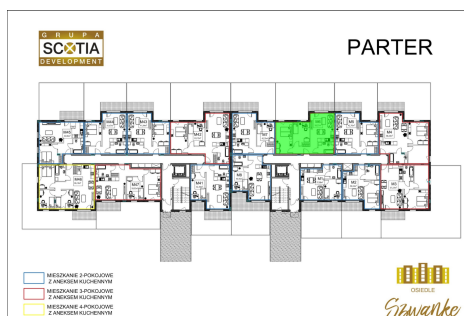

## Karola Szwanke bud 2 mieszkanie nr 6

### Lokalizacja

Numer:	6
Piętro:	Parter
Metraż:	56,27 m <sup>2</sup>
Pokoje:	3
Cena brutto / m <sup>2</sup> :	7 300 zł
Cena brutto:	410 771 zł
Dodatkowo:	2 sypialnie, Łazienka, Ogródek, Salon z aneksem