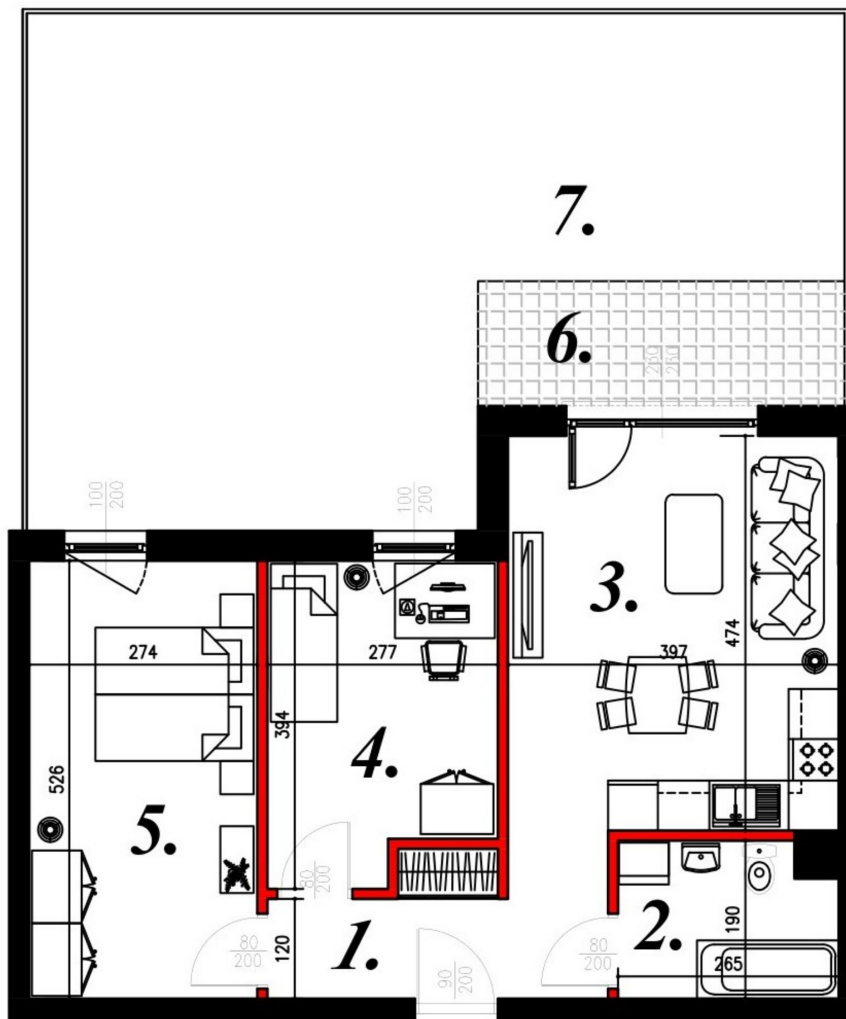

## Karola Szwanke bud 2 mieszkanie nr 6

### Lokalizacja

Numer:	6
Piętro:	Parter
Metraż:	56,27 m <sup>2</sup>
Pokoje:	3
Cena brutto / m <sup>2</sup> :	7 300 zł
Cena brutto:	410 771 zł
Dodatkowo:	2 sypialnie, Łazienka, Ogródek, Salon z aneksem

### UWAGA:

1. POWIERZCHNIA LICZONA WG. PN-ISO 9836:1997
2. POWIERZCHNIA LICZONA PO OBRYŚIE ŚCIAN WEWNĘTRZNYCH MIESZKANIA Z UWZGLĘDNIENIEM TYNKÓW I OBJĘCIU KOMINÓW I ELEMENTÓW KONSTRUKCYJNYCH
3. POWIERZCHNIA POMIESZCZEŃ WCHODZĄCYCH W SKŁAD MIESZKANIA W OSIACH ŚCIAN DZIAŁOWYCH