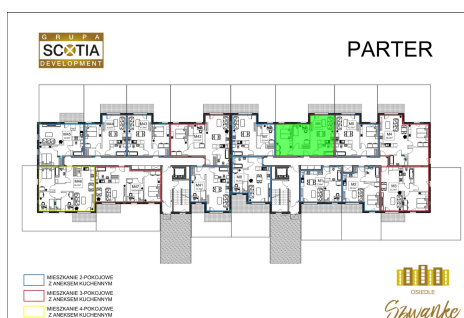

## Karola Szwanke bud 2 mieszkanie nr 6

### Lokalizacja

Numer:	6
Piętro:	Parter
Metraż:	56,27 m <sup>2</sup>
Pokoje:	3
Cena brutto / m <sup>2</sup> :	7 300 zł
Cena brutto:	410 771 zł
Dodatkowo:	2 sypialnie, Łazienka, Ogródek, Salon z aneksem