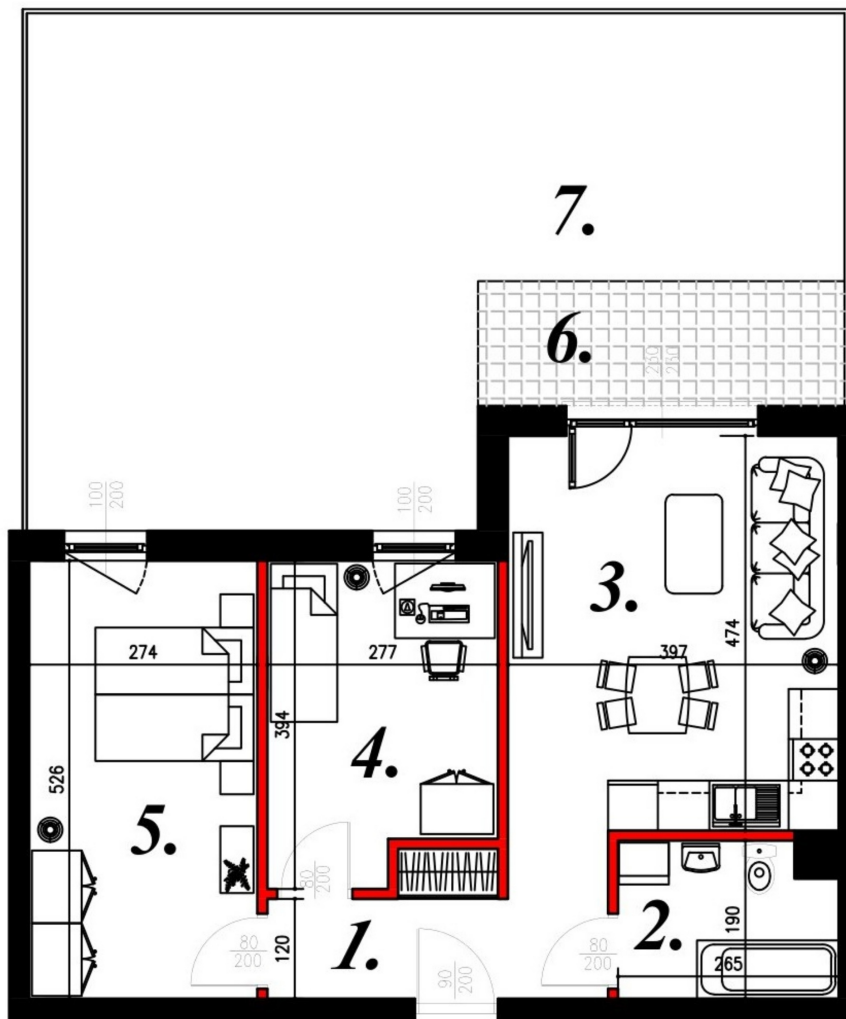

## Karola Szwanke bud 2 mieszkanie nr 6

### Lokalizacja

Numer:	6
Piętro:	Parter
Metraż:	56,27 m <sup>2</sup>
Pokoje:	3
Cena brutto / m <sup>2</sup> :	7 300 zł
Cena brutto:	410 771 zł
Dodatkowo:	2 sypialnie, Łazienka, Ogródek, Salon z aneksem

### UWAGA:

1. POWIERZCHNIA LICZONA WG. PN-ISO 9836:1997
2. POWIERZCHNIA LICZONA PO OBRYŚIE ŚCIAN WEWNĘTRZNYCH MIESZKANIA Z UWZGLĘDNIENIEM TYNKÓW I OBJĘCIU KOMINÓW I ELEMENTÓW KONSTRUKCYJNYCH
3. POWIERZCHNIA POMIĘSZCZEŃ WCHODZĄCYCH W SKŁAD MIESZKANIA W OSIACH ŚCIAN DZIAŁOWYCH