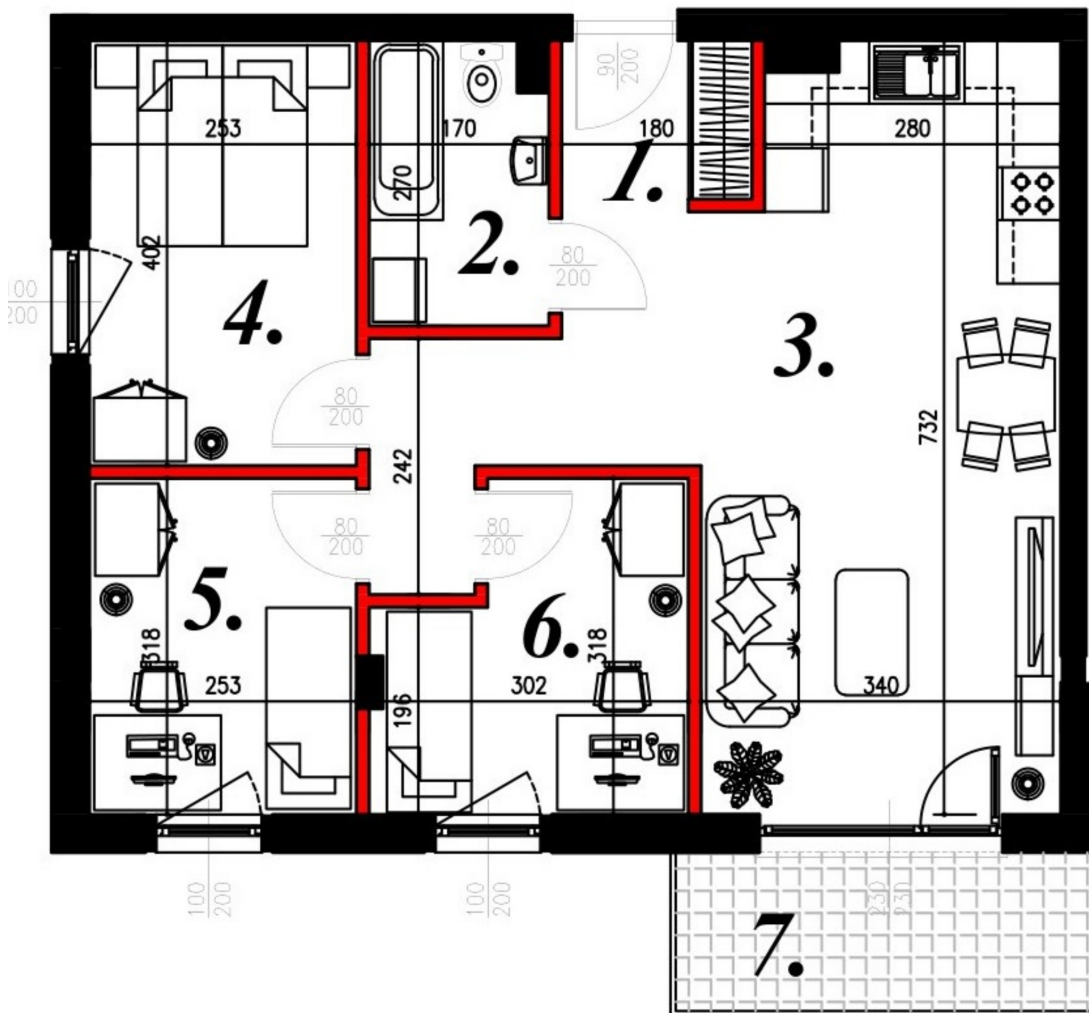

## Karola Szymanke bud 2 mieszkanie nr 60

### Lokalizacja

Numer:	60
Piętro:	Piętro II
Metraż:	66,16 m <sup>2</sup>
Pokoje:	3
Cena brutto / m <sup>2</sup> :	7 000 zł
Cena brutto:	463 120 zł

### UWAGA:

1. POWIERZCHNIA LICZONA WG. PN-ISO 9836:1997
2. POWIERZCHNIA LICZONA PO OBRYSIE ŚCIAN WEWNĘTRZNYCH MIESZKANIA Z UWZGLĘDNIENIEM TYNKÓW I OBJĘCIU KOMINÓW I ELEMENTÓW KONSTRUKCYJNYCH
3. POWIERZCHNIA POMIESZCZEŃ WCHODZĄCYCH W SKŁAD MIESZKANIA W OSIACH ŚCIAN DZIAŁOWYCH