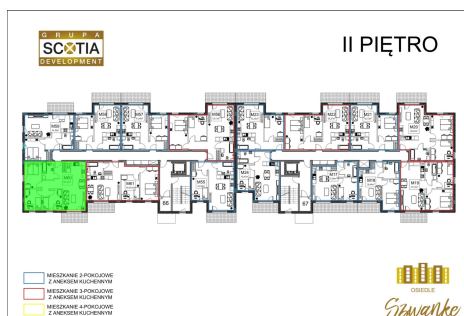

## Karola Szymanke bud 2 mieszkanie nr 60

### Lokalizacja

Numer:	60
Piętro:	Piętro II
Metraż:	66,16 m <sup>2</sup>
Pokoje:	3
Cena brutto / m <sup>2</sup> :	7 000 zł
Cena brutto:	463 120 zł