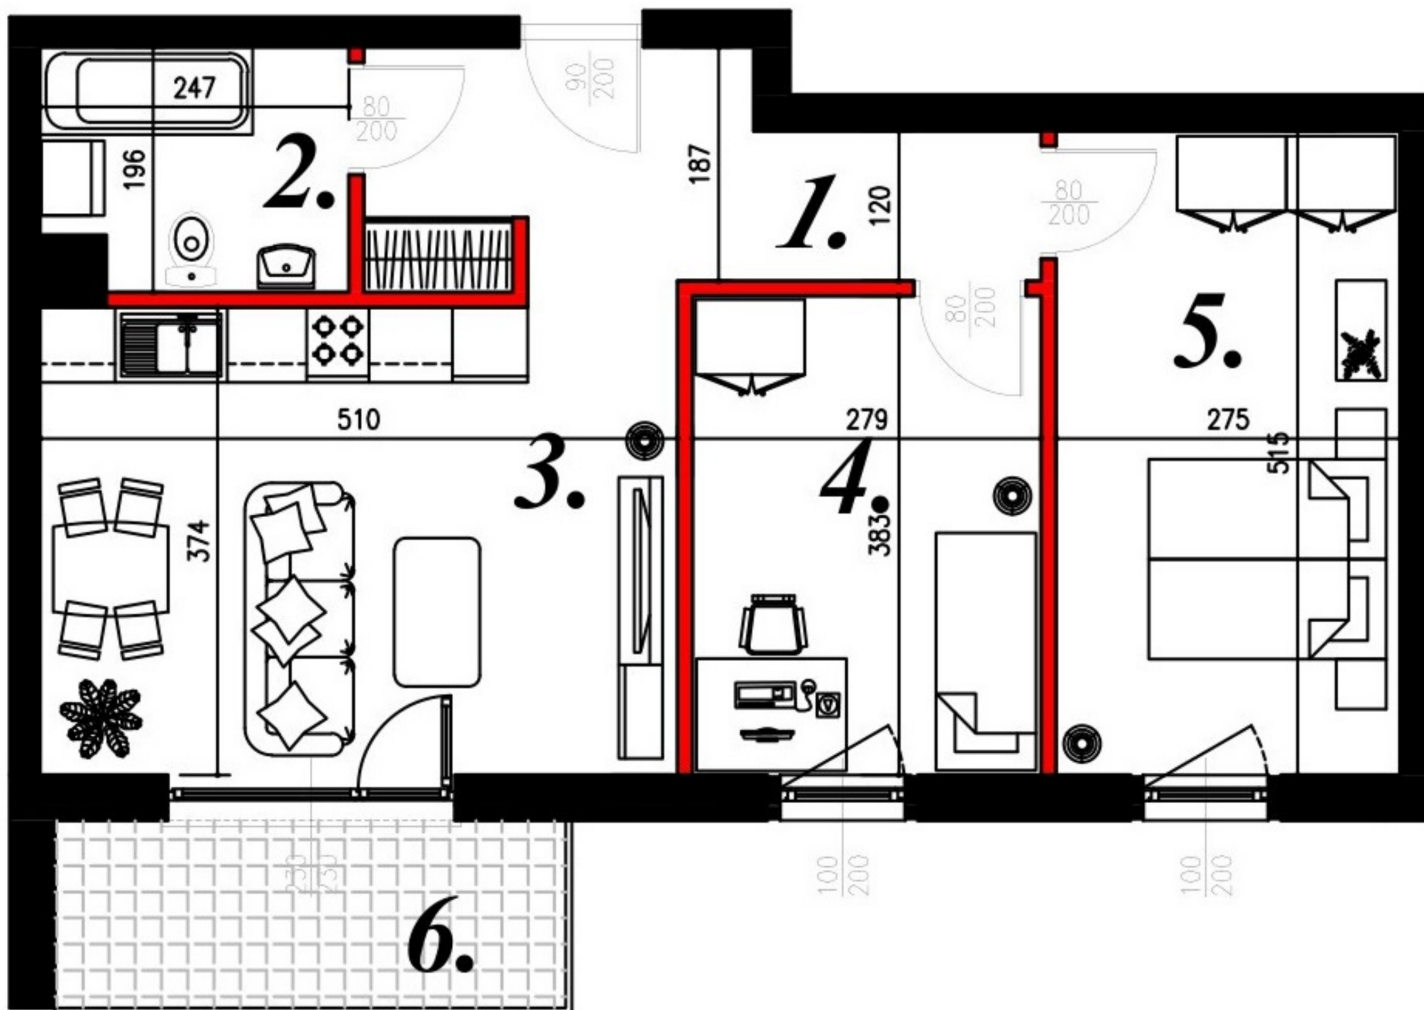

Karola Szwanke bud 2 mieszkanie nr 61

Lokalizacja

Numer:	61
Piętro:	Piętro II
Metraż:	59,03 m ²
Pokoje:	3
Cena brutto / m ² :	7 300 zł
Cena brutto:	430 919 zł

UWAGA:

1. POWIERZCHNIA LICZONA WG. PN-ISO 9836:1997
2. POWIERZCHNIA LICZONA PO OBRYSIE ŚCIAN WEWNĘTRZNYCH MIESZKANIA Z UWZGLĘDNIENIEM TYNKÓW I OBJĘCIU KOMINÓW I ELEMENTÓW KONSTRUKCYJNYCH
3. POWIERZCHNIA POMIENISZCZEŃ WCHODZĄCYCH W SKŁAD MIESZKANIA W OSIACH ŚCIAN DZIAŁOWYCH