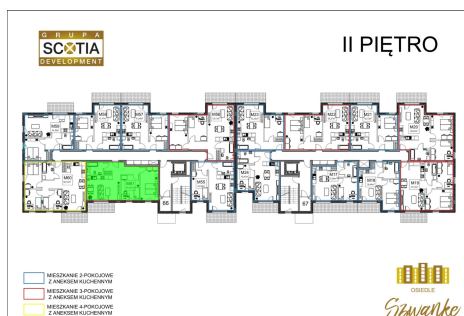

Karola Szwanke bud 2 mieszkanie nr 61

Lokalizacja

Numer:	61
Piętro:	Piętro II
Metraż:	59,03 m ²
Pokoje:	3
Cena brutto / m ² :	7 300 zł
Cena brutto:	430 919 zł

UWAGA:

1. POWIERZCHNIA LICZONA WG. PN-ISO 9836:1997
2. POWIERZCHNIA LICZONA PO OBRYSIE ŚCIAN WEWNĘTRZNYCH MIESZKANIA Z UWZGLĘDNIENIEM TYNKÓW I OBJĘCIU KOMINÓW I ELEMENTÓW KONSTRUKCYJNYCH
3. POWIERZCHNIA POMIENISZCZEŃ WCHODZĄCYCH W SKŁAD MIESZKANIA W OSIACH ŚCIAN DZIAŁOWYCH