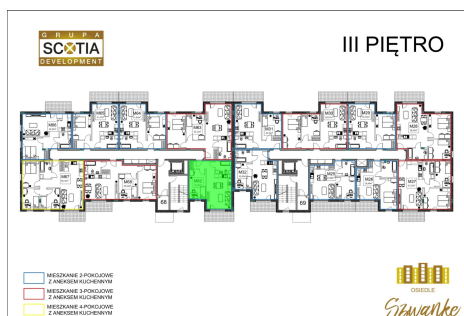

Karola Szwanke bud 2 mieszkanie nr 62

Lokalizacja

Numer:	62
Piętro:	Piętro III
Metraż:	42,39 m ²
Pokoje:	2
Cena brutto / m ² :	7 400 zł
Cena brutto:	313 686 zł

UWAGA:

1. POWIERZCHNIA LICZONA WG. PN-ISO 9836:1997
2. POWIERZCHNIA LICZONA PO OBRYSIE ŚCIAN WEWNĘTRZNYCH MIESZKANIA Z UWZGLĘDNIENIEM TYNKÓW I OBJĘCIU KOMINÓW I ELEMENTÓW KONSTRUKCYJNYCH
3. POWIERZCHNIA POMIESZCZEŃ WCHODZĄCYCH W SKŁAD MIESZKANIA W OSIACH ŚCIAN DZIAŁOWYCH