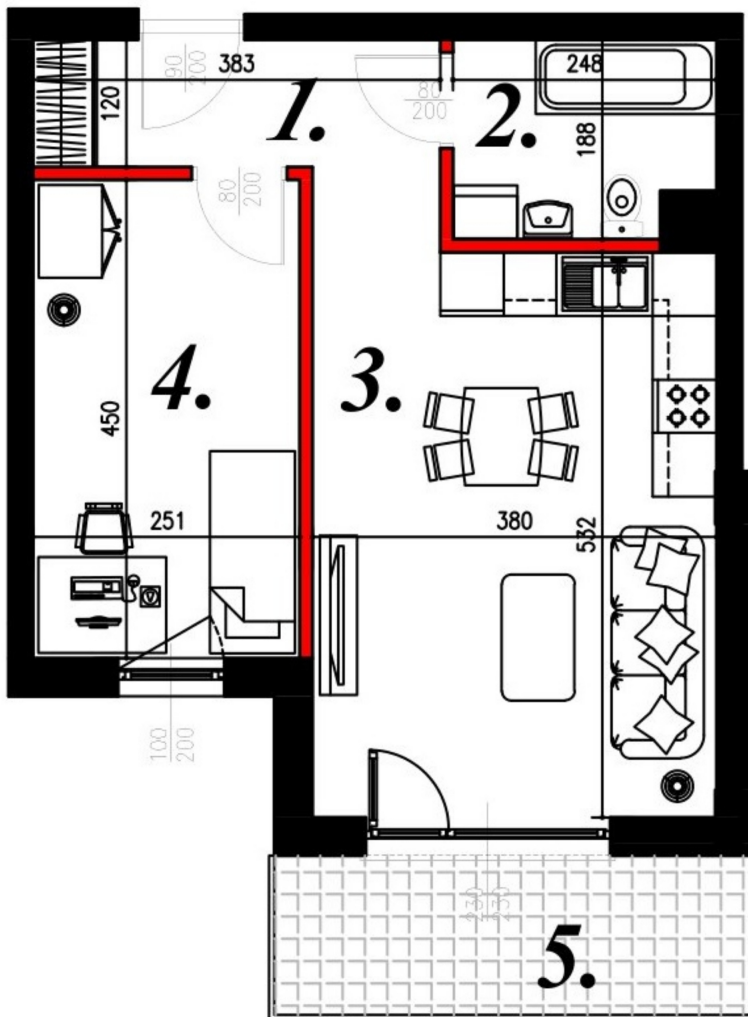

Karola Szwanke bud 2 mieszkanie nr 62

Lokalizacja

Numer:	62
Piętro:	Piętro III
Metraż:	42,39 m ²
Pokoje:	2
Cena brutto / m ² :	7 400 zł
Cena brutto:	313 686 zł

UWAGA:

1. POWIERZCHNIA LICZONA WG. PN-ISO 9836:1997
2. POWIERZCHNIA LICZONA PO OBRYSIE ŚCIAN WEWNĘTRZNYCH MIESZKANIA Z UWZGLĘDNIENIEM TYNKÓW I OBJĘCIU KOMINÓW I ELEMENTÓW KONSTRUKCYJNYCH
3. POWIERZCHNIA POMIESZCZEŃ WCHODZĄCYCH W SKŁAD MIESZKANIA W OSIACH ŚCIAN DZIAŁOWYCH