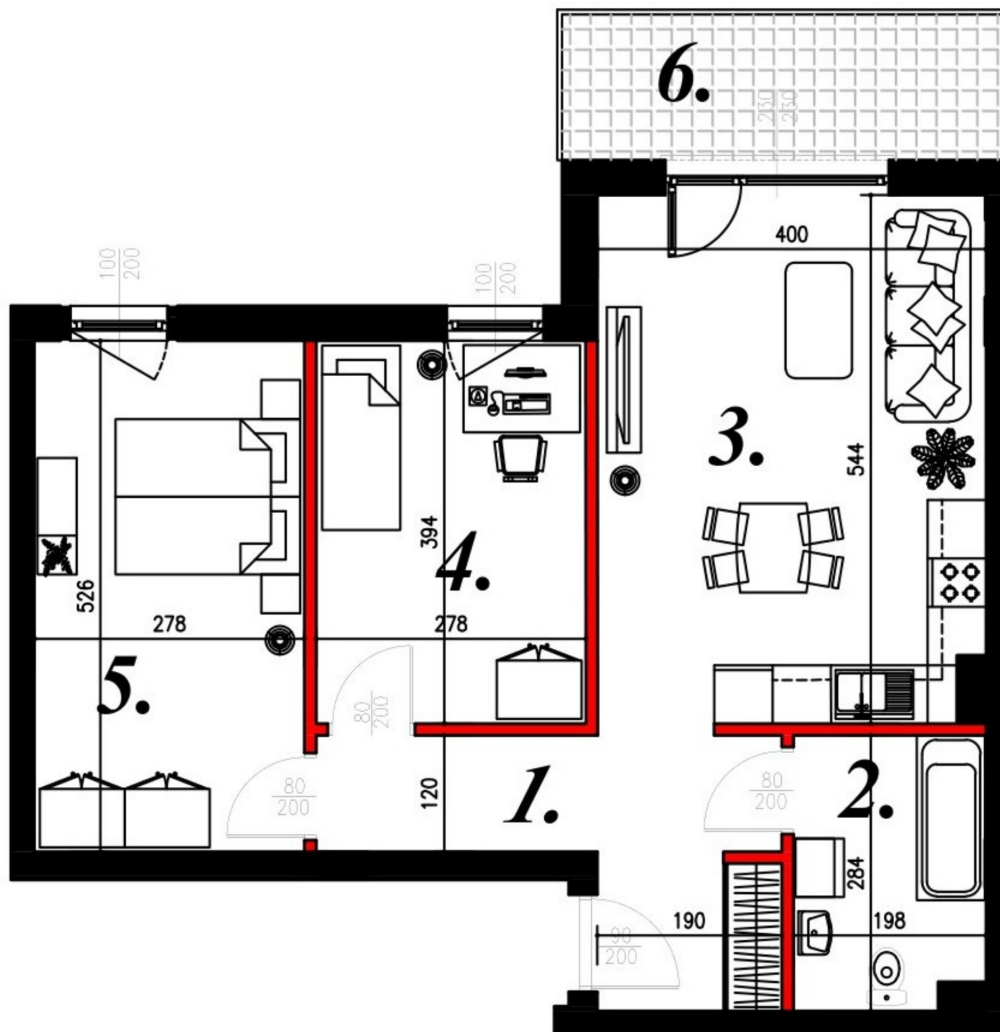

Karola Szwanke bud 2 mieszkanie nr 63

Lokalizacja

Numer:	63
Piętro:	Piętro III
Metraż:	63,12 m ²
Pokoje:	3
Cena brutto / m ² :	7 200 zł
Cena brutto:	454 464 zł

UWAGA:

1. POWIERZCHNIA LICZONA WG. PN-ISO 9836:1997
2. POWIERZCHNIA LICZONA PO OBRYŚIE ŚCIAN WEWNĘTRZNYCH MIESZKANIA Z UWZGLĘDNIENIEM TYNKÓW I OBJĘCIU KOMINÓW I ELEMENTÓW KONSTRUKCYJNYCH
3. POWIERZCHNIA POMIESZCZEŃ WCHODZĄCYCH W SKŁAD MIESZKANIA W OSIACH ŚCIAN DZIAŁOWYCH