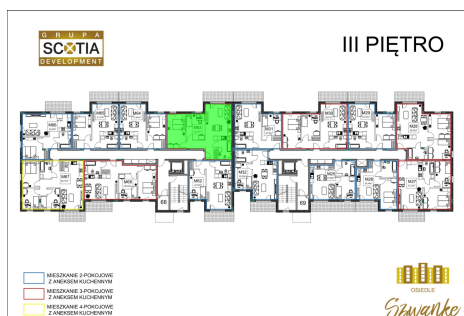

Karola Szwanke bud 2 mieszkanie nr 63

Lokalizacja

Numer:	63
Piętro:	Piętro III
Metraż:	63,12 m ²
Pokoje:	3
Cena brutto / m ² :	7 200 zł
Cena brutto:	454 464 zł

UWAGA:

1. POWIERZCHNIA LICZONA WG. PN-ISO 9836:1997
2. POWIERZCHNIA LICZONA PO OBRYŚIE ŚCIAN WEWNĘTRZNYCH MIESZKANIA Z UWZGLĘDNIENIEM TYNKÓW I OBJĘCIU KOMINÓW I ELEMENTÓW KONSTRUKCYJNYCH
3. POWIERZCHNIA POMIESZCZEŃ WCHODZĄCYCH W SKŁAD MIESZKANIA W OSIACH ŚCIAN DZIAŁOWYCH