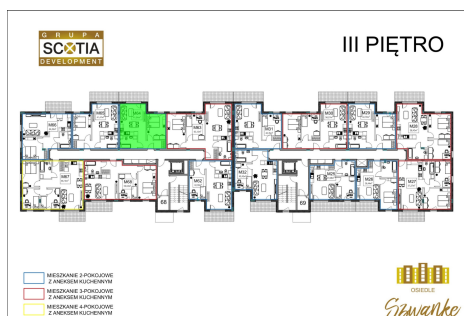

Karola Szwankie bud 2 mieszkanie nr 64

Lokalizacja

Numer:	64
Piętro:	Piętro III
Metraż:	41,94 m ²
Pokoje:	2
Cena brutto / m ² :	7 400 zł
Cena brutto:	310 356 zł

UWAGA:

1. POWIERZCHNIA LICZONA WG. PN-ISO 9836:1997
2. POWIERZCHNIA LICZONA PO OBRYŚIE ŚCIAN WEWNĘTRZNYCH MIESZKANIA Z UWZGLĘDNIENIEM TYNKÓW I OBJĘCIU KOMINÓW I ELEMENTÓW KONSTRUKCYJNYCH
3. POWIERZCHNIA POMIESZCZEŃ WCHODZĄCYCH W SKŁAD MIESZKANIA W OSIACH ŚCIAN DZIAŁOWYCH