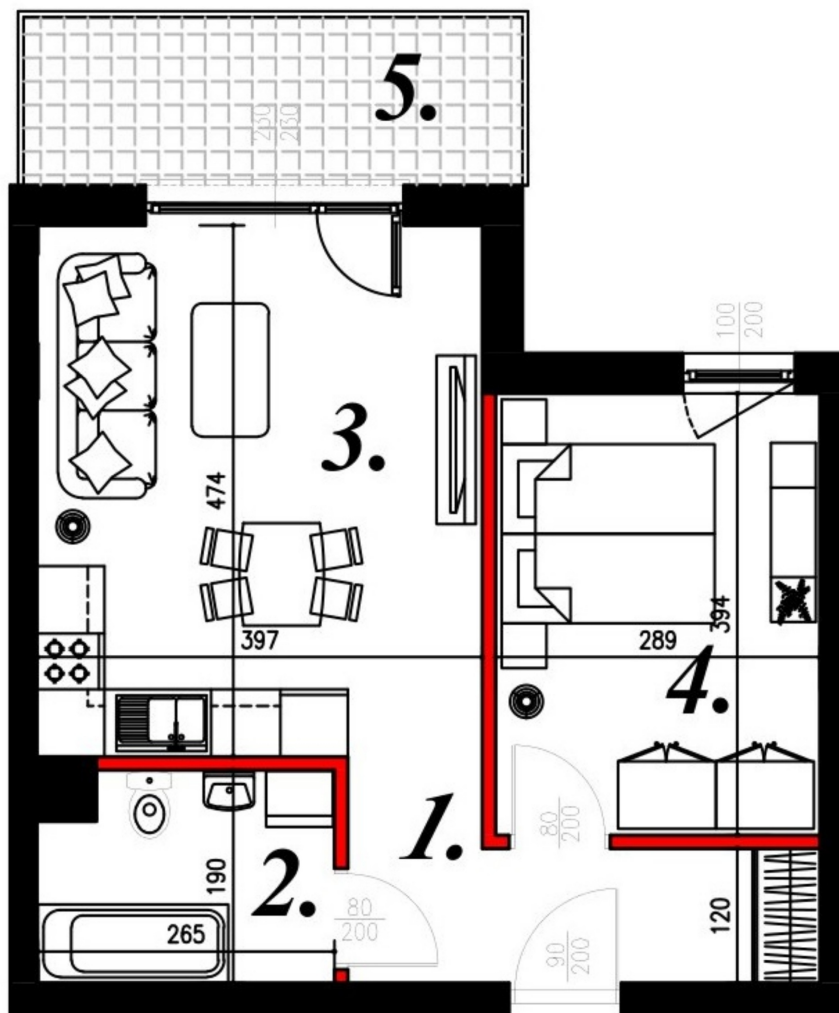

Karola Szwankie bud 2 mieszkanie nr 64

Lokalizacja

Numer:	64
Piętro:	Piętro III
Metraż:	41,94 m ²
Pokoje:	2
Cena brutto / m ² :	7 400 zł
Cena brutto:	310 356 zł

UWAGA:

1. POWIERZCHNIA LICZONA WG. PN-ISO 9836:1997
2. POWIERZCHNIA LICZONA PO OBRYŚIE ŚCIAN WEWNĘTRZNYCH MIESZKANIA Z UWZGLĘDNIENIEM TYNKÓW I OBJĘCIU KOMINÓW I ELEMENTÓW KONSTRUKCYJNYCH
3. POWIERZCHNIA POMIESZCZEŃ WCHODZĄCYCH W SKŁAD MIESZKANIA W OSIACH ŚCIAN DZIAŁOWYCH