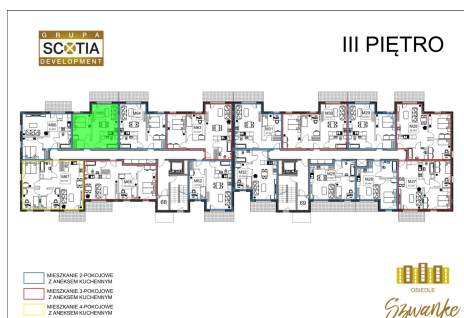

Karola Szwanke bud 2 mieszkanie nr 65

Lokalizacja

Numer:	65
Piętro:	Piętro III
Metraż:	41,47 m ²
Pokoje:	2
Cena brutto / m ² :	7 400 zł
Cena brutto:	306 878 zł

UWAGA:

1. POWIERZCHNIA LICZONA WG. PN-ISO 9836:1997
2. POWIERZCHNIA LICZONA PO OBRYSIE ŚCIAN WEWNĘTRZNYCH MIESZKANIA Z UWZGLĘDNIENIEM TYNKÓW I OBJĘCIU KOMINÓW I ELEMENTÓW KONSTRUKCYJNYCH
3. POWIERZCHNIA POMIĘSZCZEŃ WCHODZĄCYCH W SKŁAD MIESZKANIA W OSIACH ŚCIAN DZIAŁOWYCH