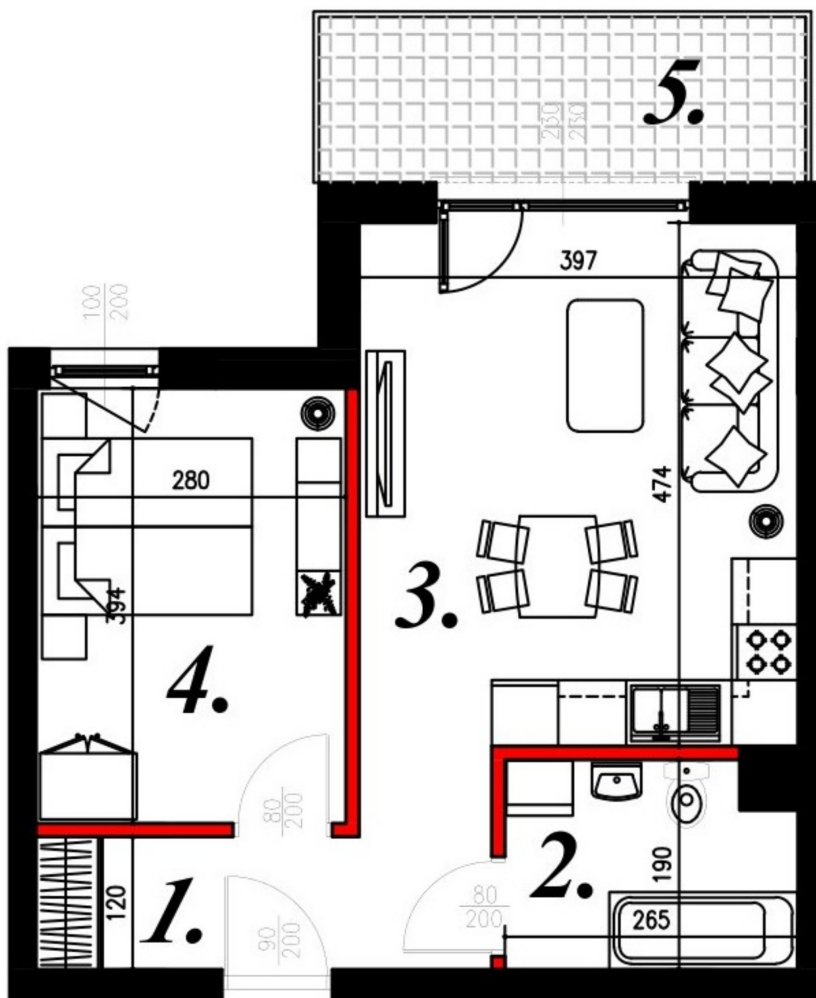

Karola Szwanke bud 2 mieszkanie nr 65

Lokalizacja

Numer:	65
Piętro:	Piętro III
Metraż:	41,47 m ²
Pokoje:	2
Cena brutto / m ² :	7 400 zł
Cena brutto:	306 878 zł

UWAGA:

1. POWIERZCHNIA LICZONA WG. PN-ISO 9836:1997
2. POWIERZCHNIA LICZONA PO OBRYSIE ŚCIAN WEWNĘTRZNYCH MIESZKANIA Z UWZGLĘDNIENIEM TYNKÓW I OBJĘCIU KOMINÓW I ELEMENTÓW KONSTRUKCYJNYCH
3. POWIERZCHNIA POMIĘSZCZEŃ WCHODZĄCYCH W SKŁAD MIESZKANIA W OSIACH ŚCIAN DZIAŁOWYCH