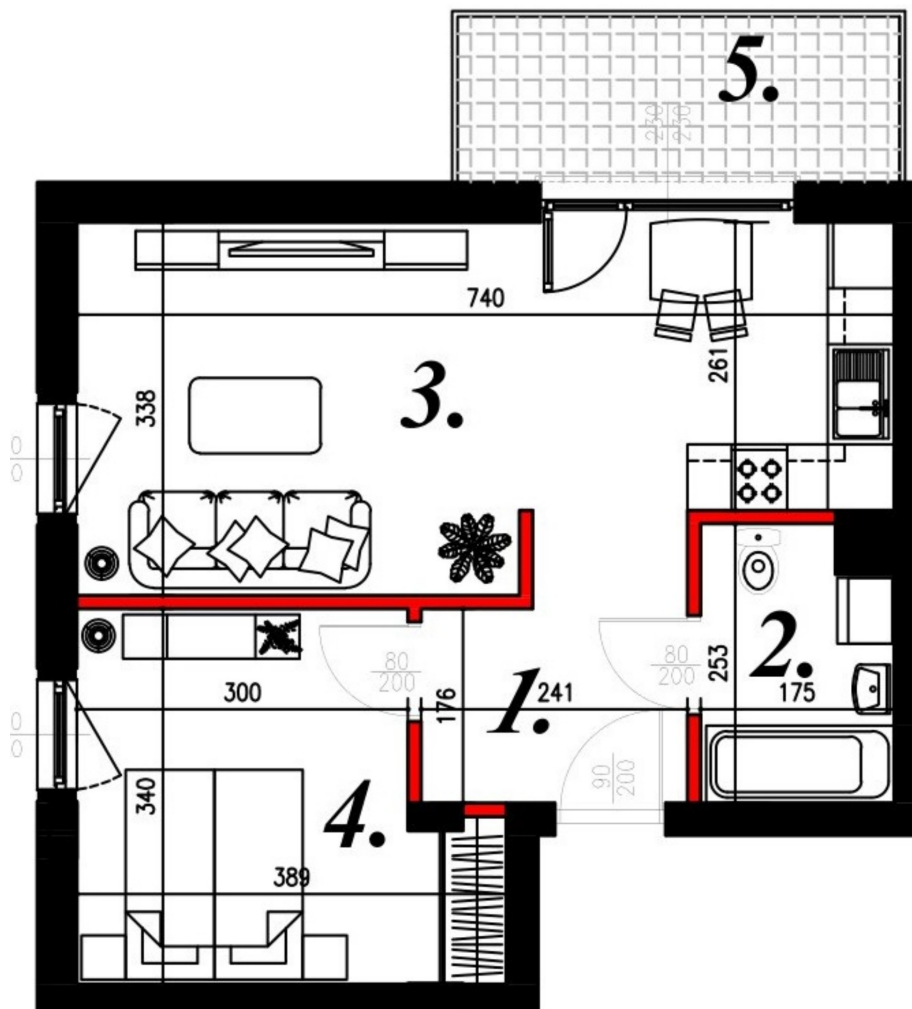

## Karola Szwanke bud 2 mieszkanie nr 66

### Lokalizacja

Numer:	66
Piętro:	Piętro III
Metraż:	44,36 m <sup>2</sup>
Pokoje:	2
Cena brutto / m <sup>2</sup> :	7 200 zł
Cena brutto:	319 392 zł

### UWAGA:

1. POWIERZCHNIA LICZONA WG. PN-ISO 9836:1997
2. POWIERZCHNIA LICZONA PO OBRYSIE ŚCIAN WEWNĘTRZNYCH MIESZKANIA Z UWZGLĘDNIENIEM TYNKÓW I OBJĘCIU KOMINÓW I ELEMENTÓW KONSTRUKCYJNYCH
3. POWIERZCHNIA POMIESZCZEŃ WCHODZĄCYCH W SKŁAD MIESZKANIA W OSIACH ŚCIAN DZIAŁOWYCH