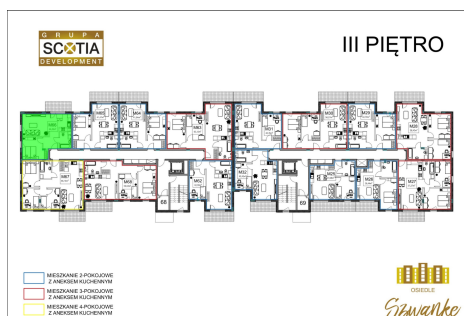

## Karola Szwanke bud 2 mieszkanie nr 66

### Lokalizacja

Numer:	66
Piętro:	Piętro III
Metraż:	44,36 m <sup>2</sup>
Pokoje:	2
Cena brutto / m <sup>2</sup> :	7 200 zł
Cena brutto:	319 392 zł