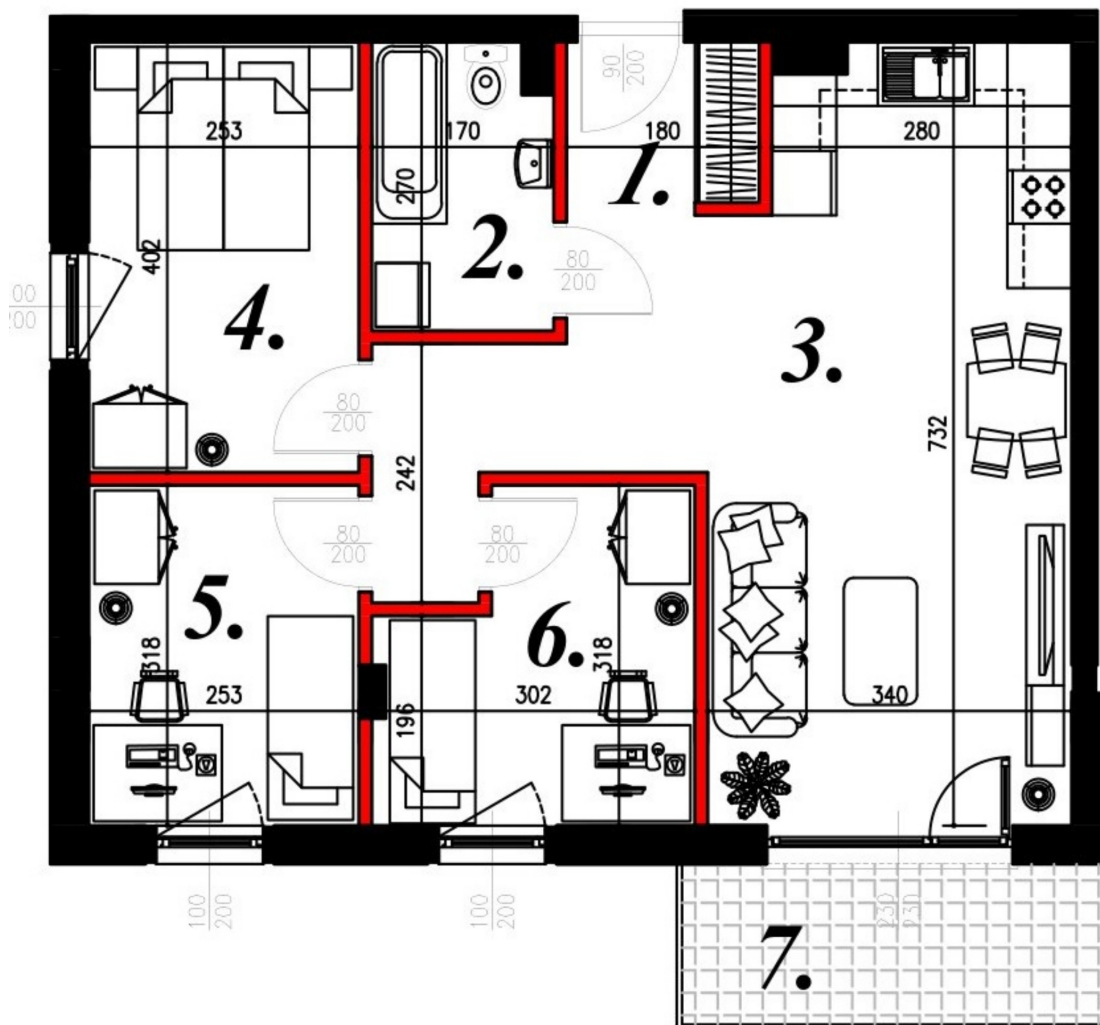

## Karola Szymanke bud 2 mieszkanie nr 67

### Lokalizacja

Numer:	67
Piętro:	Piętro III
Metraż:	66,16 m <sup>2</sup>
Pokoje:	3
Cena brutto / m <sup>2</sup> :	6 950 zł
Cena brutto:	459 812 zł

### UWAGA:

1. POWIERZCHNIA LICZONA WG. PN-ISO 9836:1997
2. POWIERZCHNIA LICZONA PO OBRYSIE ŚCIAN WEWNĘTRZNYCH MIESZKANIA Z UWZGLĘDNIENIEM TYNKÓW I OBJĘCIU KOMINÓW I ELEMENTÓW KONSTRUKCYJNYCH
3. POWIERZCHNIA POMIENISZCZEŃ WCHODZĄCYCH W SKŁAD MIESZKANIA W OSIACH ŚCIAN DZIAŁOWYCH