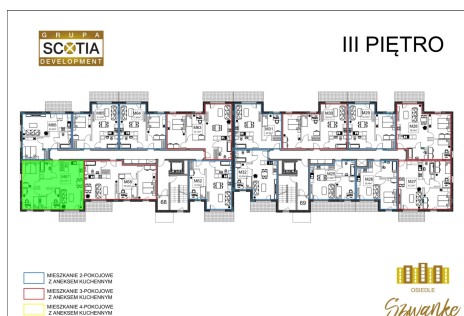

## Karola Szymanke bud 2 mieszkanie nr 67

### Lokalizacja

Numer:	67
Piętro:	Piętro III
Metraż:	66,16 m <sup>2</sup>
Pokoje:	3
Cena brutto / m <sup>2</sup> :	6 950 zł
Cena brutto:	459 812 zł