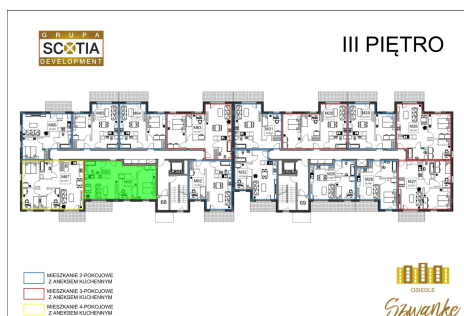

Karola Szwanke bud 2 mieszkanie nr 68

Lokalizacja

Numer:	68
Piętro:	Piętro III
Metraż:	59,03 m ²
Pokoje:	3
Cena brutto / m ² :	7 000 zł
Cena brutto:	413 210 zł

UWAGA:

1. POWIERZCHNIA LICZONA WG. PN-ISO 9836:1997
2. POWIERZCHNIA LICZONA PO OBRYŚIE ŚCIAN WEWNĘTRZNYCH MIESZKANIA Z UWZGLĘDNIENIEM TYNKÓW I OBJĘCIU KOMINÓW I ELEMENTÓW KONSTRUKCYJNYCH
3. POWIERZCHNIA POMIESZCZEŃ WCHODZĄCYCH W SKŁAD MIESZKANIA W OSIACH ŚCIAN DZIAŁOWYCH