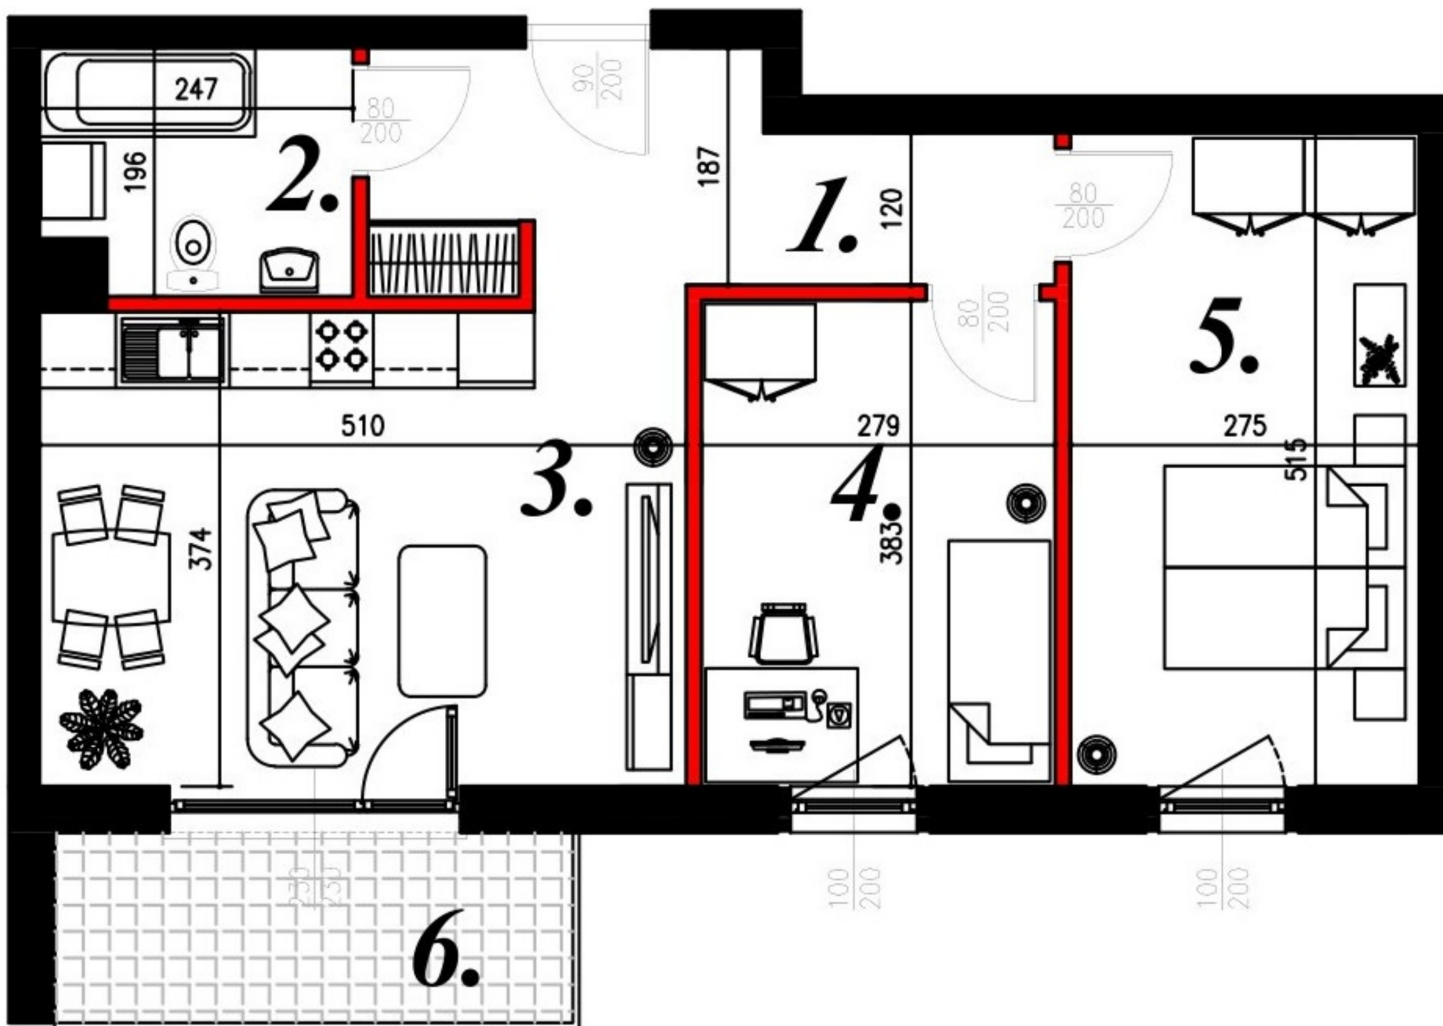

Karola Szwanke bud 2 mieszkanie nr 68

Lokalizacja

Numer:	68
Piętro:	Piętro III
Metraż:	59,03 m ²
Pokoje:	3
Cena brutto / m ² :	7 000 zł
Cena brutto:	413 210 zł

UWAGA:

1. POWIERZCHNIA LICZONA WG. PN-ISO 9836:1997
2. POWIERZCHNIA LICZONA PO OBRYŚIE ŚCIAN WEWNĘTRZNYCH MIESZKANIA Z UWZGLĘDNIENIEM TYNKÓW I OBJĘCIU KOMINÓW I ELEMENTÓW KONSTRUKCYJNYCH
3. POWIERZCHNIA POMIESZCZEŃ WCHODZĄCYCH W SKŁAD MIESZKANIA W OSIACH ŚCIAN DZIAŁOWYCH