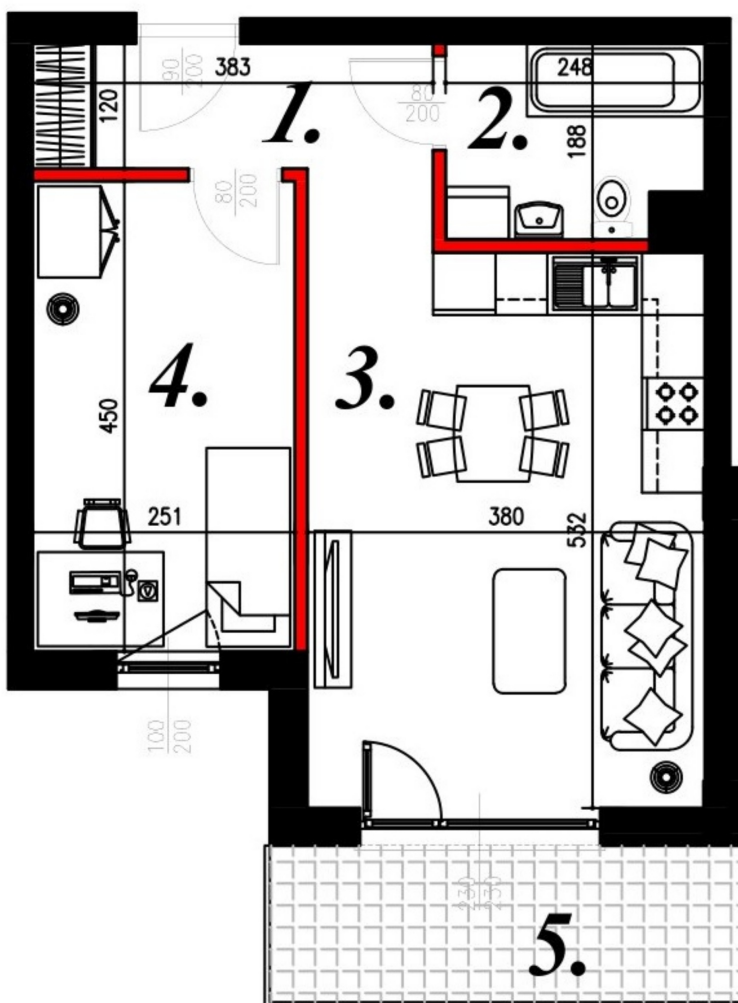

Karola Szwanke bud 2 mieszkanie nr 69

Lokalizacja

| | |
|--------------------------------|----------------------|
| Numer: | 69 |
| Piętro: | Piętro IV |
| Metraż: | 59,03 m ² |
| Pokoje: | 2 |
| Cena brutto / m ² : | 7 400 zł |
| Cena brutto: | 436 822 zł |

UWAGA:

1. POWIERZCHNIA LICZONA WG. PN-ISO 9836:1997
2. POWIERZCHNIA LICZONA PO OBRYSIE ŚCIAN WEWNĘTRZNYCH MIESZKANIA Z UWZGLĘDNIENIEM TYNKÓW I OBJĘCIU KOMINÓW I ELEMENTÓW KONSTRUKCYJNYCH
3. POWIERZCHNIA POMIESZCZEŃ WCHODZĄCYCH W SKŁAD MIESZKANIA W OSIACH ŚCIAN DZIAŁOWYCH