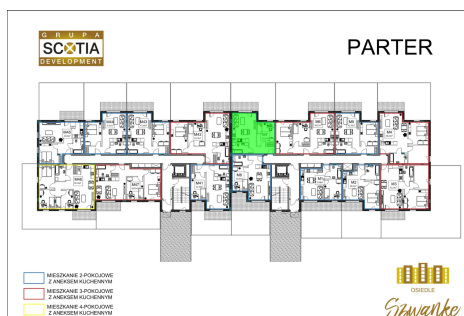

## Karola Szwanke bud 2 mieszkanie nr 7

### Lokalizacja

Numer:	7
Piętro:	Parter
Metraż:	42,35 m <sup>2</sup>
Pokoje:	2
Cena brutto / m <sup>2</sup> :	7 400 zł
Cena brutto:	313 390 zł
Dodatkowo:	Łazienka, Ogródek, Salon z aneksem, Sypialnia