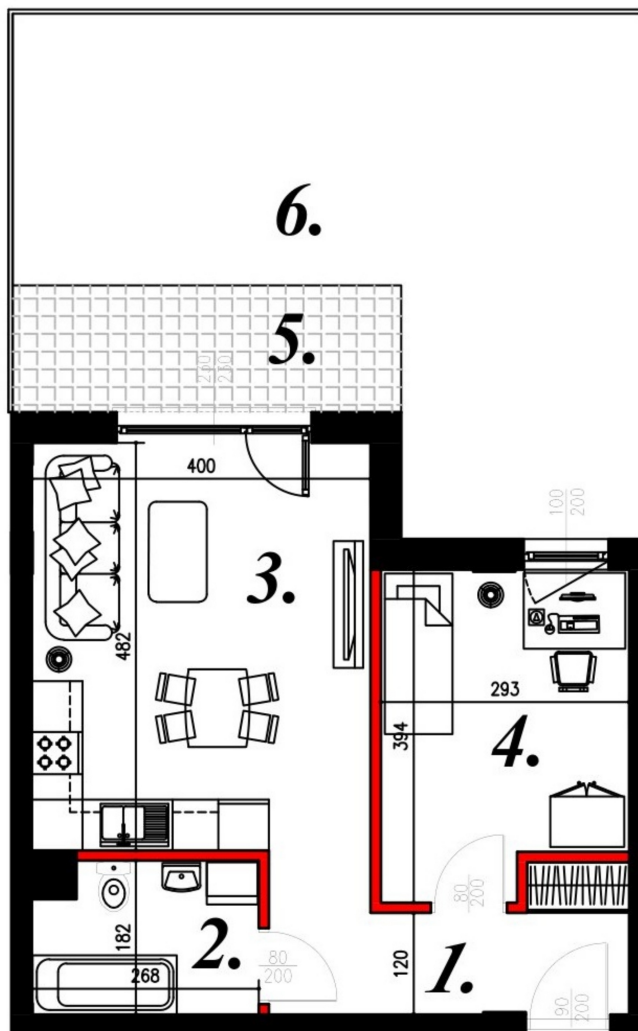

## Karola Szwanke bud 2 mieszkanie nr 7

### Lokalizacja

Numer:	7
Piętro:	Parter
Metraż:	42,35 m <sup>2</sup>
Pokoje:	2
Cena brutto / m <sup>2</sup> :	7 400 zł
Cena brutto:	313 390 zł
Dodatkowo:	Łazienka, Ogródek, Salon z aneksem, Sypialnia

### UWAGA:

1. POWIERZCHNIA LICZONA WG. PN-ISO 9836:1997
2. POWIERZCHNIA LICZONA PO OBRYSIE ŚCIAN WEWNĘTRZNYCH MIESZKANIA Z UWZGLĘDNIENIEM TYNKÓW I OBJĘCIU KOMINÓW I ELEMENTÓW KONSTRUKCYJNYCH
3. POWIERZCHNIA POMIESZCZEŃ WCHODZĄCYCH W SKŁAD MIESZKANIA W OSIACH ŚCIAN DZIAŁOWYCH