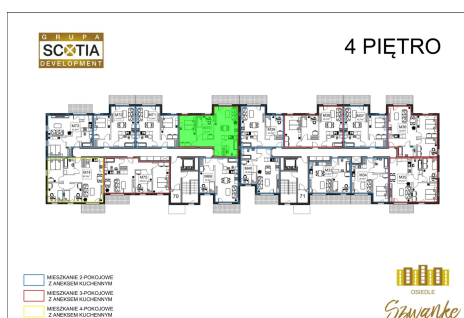

## Karola Szymanke bud 2 mieszkanie nr 70

### Lokalizacja

Numer:	70
Piętro:	Piętro IV
Metraż:	63,12 m <sup>2</sup>
Pokoje:	3
Cena brutto / m <sup>2</sup> :	7 200 zł
Cena brutto:	454 464 zł