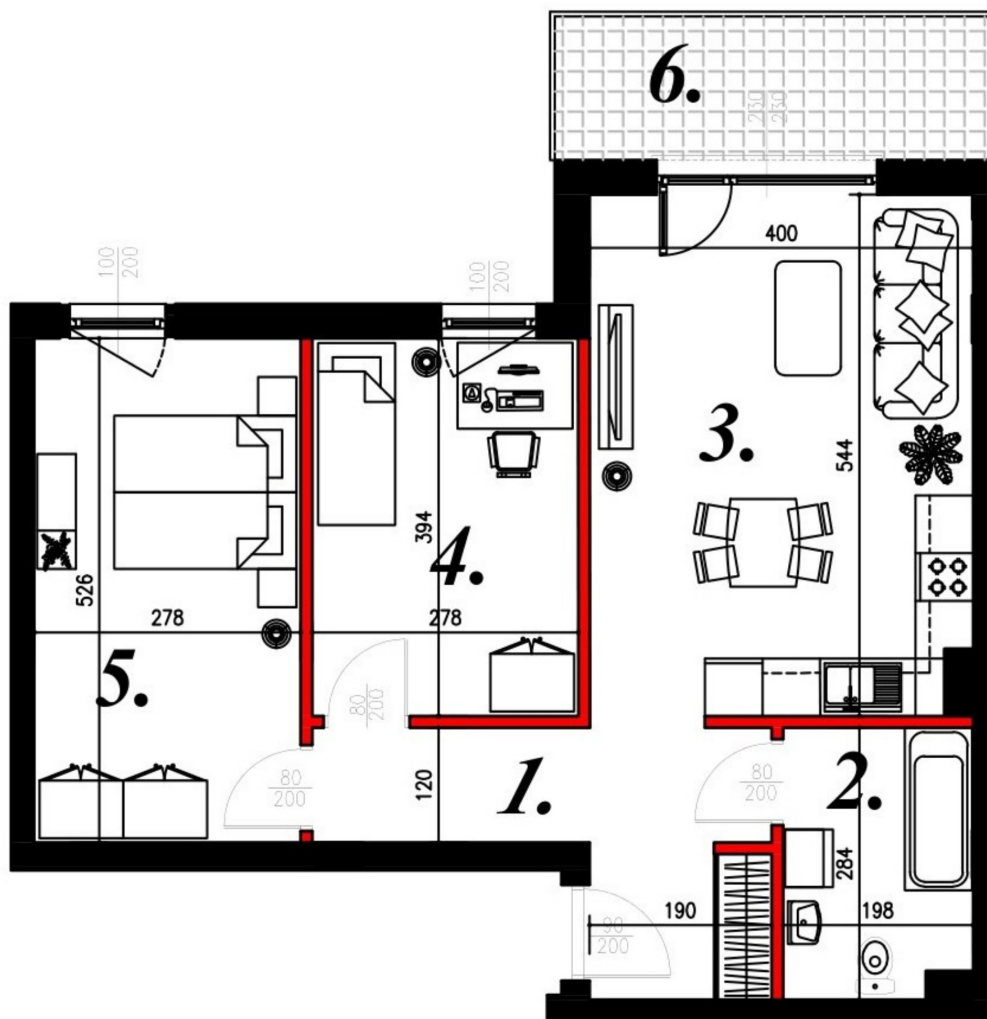

## Karola Szymanke bud 2 mieszkanie nr 70

### Lokalizacja

Numer:	70
Piętro:	Piętro IV
Metraż:	63,12 m <sup>2</sup>
Pokoje:	3
Cena brutto / m <sup>2</sup> :	7 200 zł
Cena brutto:	454 464 zł

### UWAGA:

1. POWIERZCHNIA LICZONA WG. PN-ISO 9836:1997
2. POWIERZCHNIA LICZONA PO OBRYSIE ŚCIAN WEWNĘTRZNYCH MIESZKANIA Z UWZGLĘDNIENIEM TYNKÓW I OBJĘCIU KOMINÓW I ELEMENTÓW KONSTRUKCYJNYCH
3. POWIERZCHNIA POMIESZCZEŃ WCHODZĄCYCH W SKŁAD MIESZKANIA W OSIACH ŚCIAN DZIAŁOWYCH