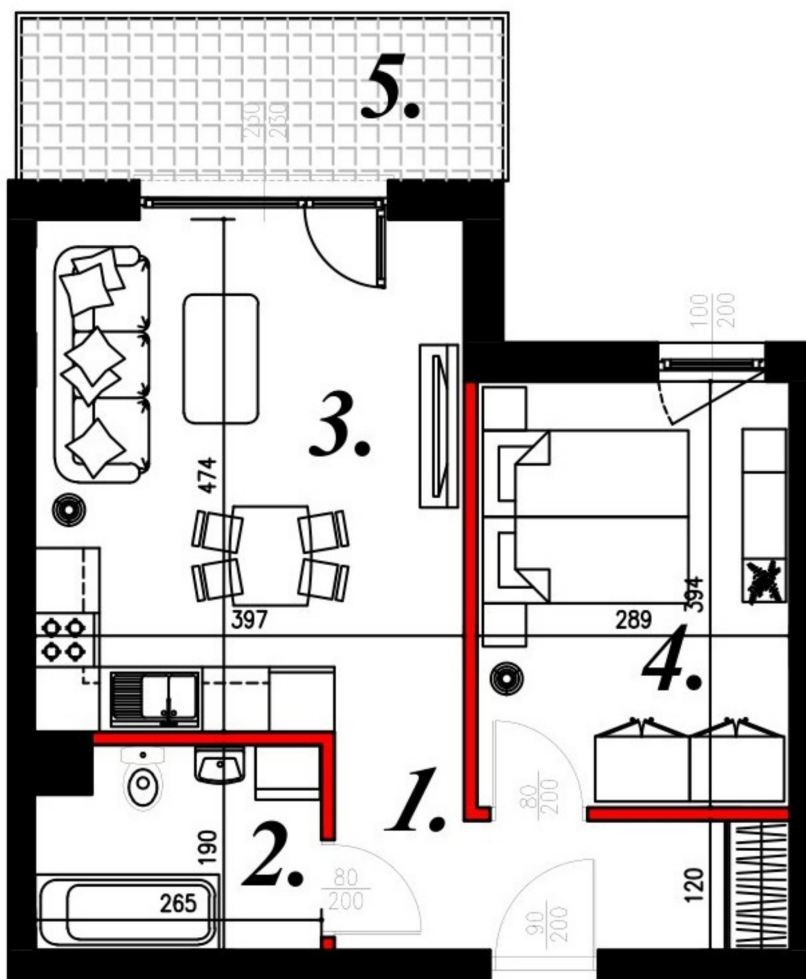

Karola Szwankie bud 2 mieszkanie nr 71

Lokalizacja

Numer:	71
Piętro:	Piętro IV
Metraż:	41,94 m ²
Pokoje:	2
Cena brutto / m ² :	7 400 zł
Cena brutto:	310 356 zł

UWAGA:

1. POWIERZCHNIA LICZONA WG. PN-ISO 9836:1997
2. POWIERZCHNIA LICZONA PO OBRYSIE ŚCIAN WEWNĘTRZNYCH MIESZKANIA Z UWZGLĘDNIENIEM TYNKÓW I OBJĘCIU KOMINÓW I ELEMENTÓW KONSTRUKCYJNYCH
3. POWIERZCHNIA POMIESZCZEŃ WCHODZĄCYCH W SKŁAD MIESZKANIA W OSIACH ŚCIAN DZIAŁOWYCH