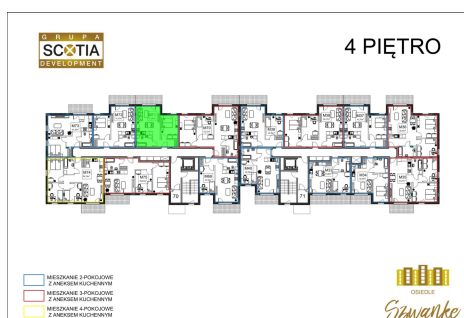

Karola Szwankie bud 2 mieszkanie nr 71

Lokalizacja

Numer:	71
Piętro:	Piętro IV
Metraż:	41,94 m ²
Pokoje:	2
Cena brutto / m ² :	7 400 zł
Cena brutto:	310 356 zł

UWAGA:

1. POWIERZCHNIA LICZONA WG. PN-ISO 9836:1997
2. POWIERZCHNIA LICZONA PO OBRYSIE ŚCIAN WEWNĘTRZNYCH MIESZKANIA Z UWZGLĘDNIENIEM TYNKÓW I OBJĘCIU KOMINÓW I ELEMENTÓW KONSTRUKCYJNYCH
3. POWIERZCHNIA POMIESZCZEŃ WCHODZĄCYCH W SKŁAD MIESZKANIA W OSIACH ŚCIAN DZIAŁOWYCH