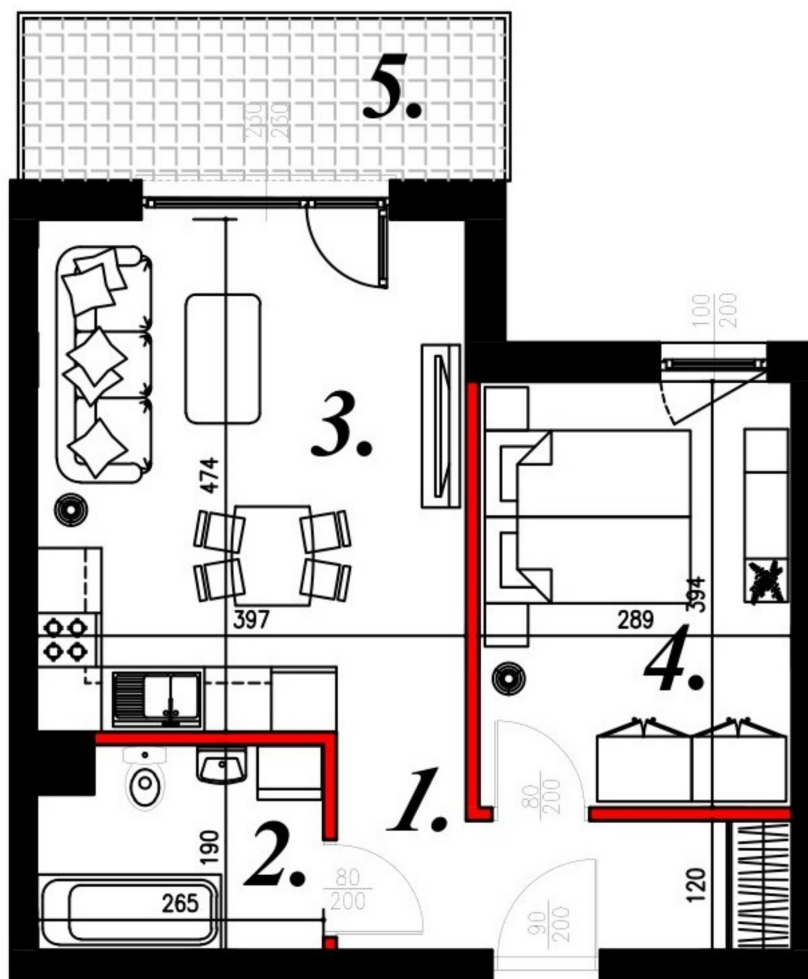

## Karola Szwankie bud 2 mieszkanie nr 71

### Lokalizacja

Numer:	71
Piętro:	Piętro IV
Metraż:	41,94 m <sup>2</sup>
Pokoje:	2
Cena brutto / m <sup>2</sup> :	7 400 zł
Cena brutto:	310 356 zł

### UWAGA:

1. POWIERZCHNIA LICZONA WG. PN-ISO 9836:1997
2. POWIERZCHNIA LICZONA PO OBRYSIE ŚCIAN WEWNĘTRZNYCH MIESZKANIA Z UWZGLĘDNIENIEM TYNKÓW I OBJĘCIU KOMINÓW I ELEMENTÓW KONSTRUKCYJNYCH
3. POWIERZCHNIA POMIESZCZEŃ WCHODZĄCYCH W SKŁAD MIESZKANIA W OSIACH ŚCIAN DZIAŁOWYCH