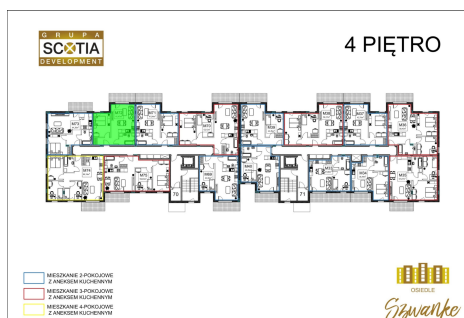

Karola Szymanek bud 2 mieszkanie nr 72

Lokalizacja

Numer:	72
Piętro:	Piętro IV
Metraż:	41,47 m ²
Pokoje:	2
Cena brutto / m ² :	7 400 zł
Cena brutto:	306 878 zł

UWAGA:

1. POWIERZCHNIA LICZONA WG. PN-ISO 9836:1997
2. POWIERZCHNIA LICZONA PO OBRYSIE ŚCIAN WEWNĘTRZNYCH MIESZKANIA Z UWZGLĘDNIENIEM TYNKÓW I OBJĘCIU KOMINÓW I ELEMENTÓW KONSTRUKCYJNYCH
3. POWIERZCHNIA POMIESZCZEŃ WCHODZĄCYCH W SKŁAD MIESZKANIA W OSIACH ŚCIAN DZIAŁOWYCH