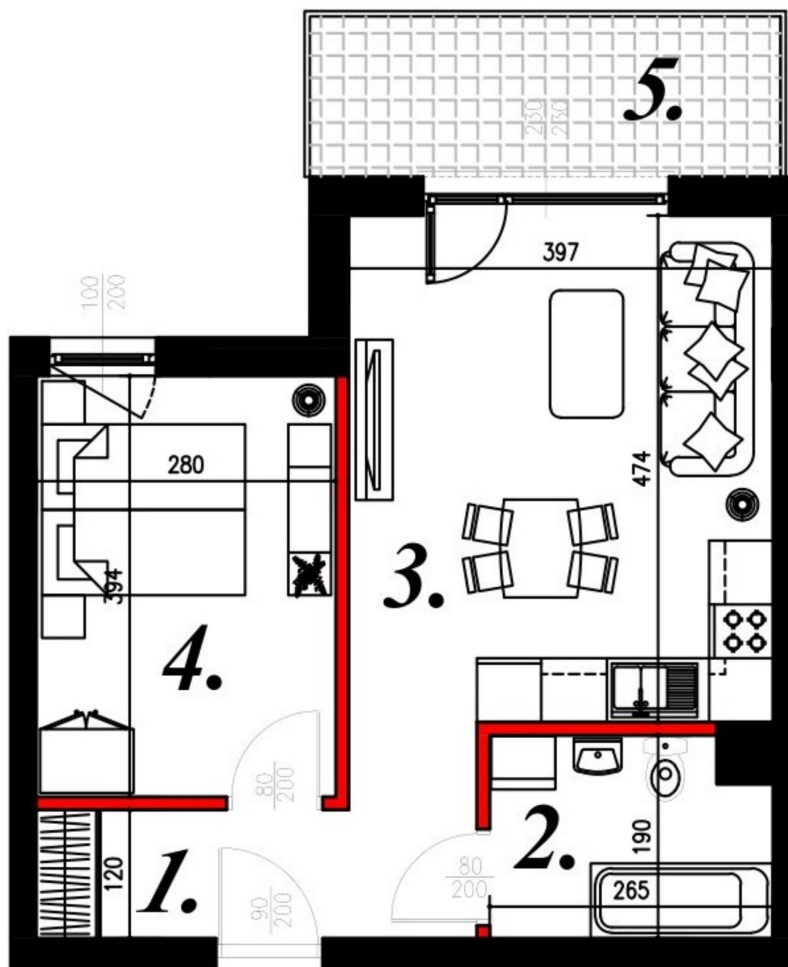

Karola Szymanek bud 2 mieszkanie nr 72

Lokalizacja

Numer:	72
Piętro:	Piętro IV
Metraż:	41,47 m ²
Pokoje:	2
Cena brutto / m ² :	7 400 zł
Cena brutto:	306 878 zł

UWAGA:

1. POWIERZCHNIA LICZONA WG. PN-ISO 9836:1997
2. POWIERZCHNIA LICZONA PO OBRYSIE ŚCIAN WEWNĘTRZNYCH MIESZKANIA Z UWZGLĘDNIENIEM TYNKÓW I OBJĘCIU KOMINÓW I ELEMENTÓW KONSTRUKCYJNYCH
3. POWIERZCHNIA POMIESZCZEŃ WCHODZĄCYCH W SKŁAD MIESZKANIA W OSIACH ŚCIAN DZIAŁOWYCH