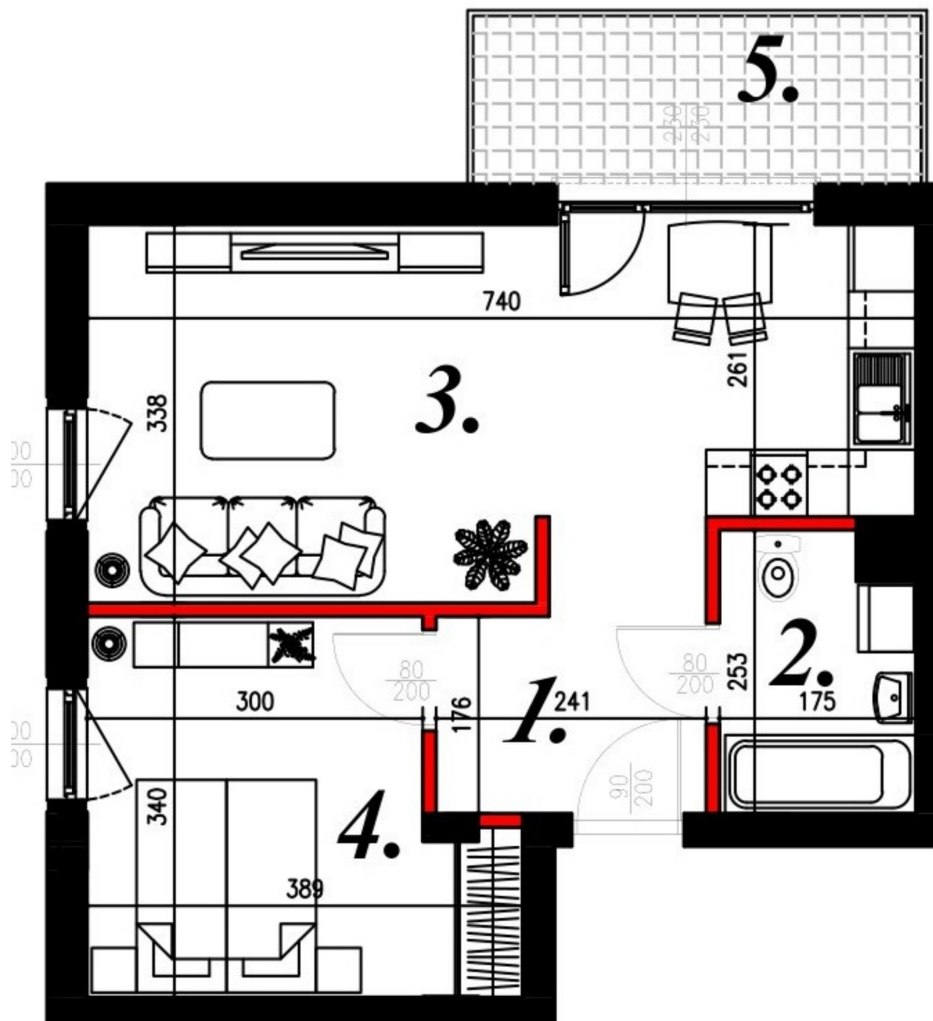

Karola Szwanke bud 2 mieszkanie nr 73

Lokalizacja

Numer:	73
Piętro:	Piętro IV
Metraż:	44,36 m ²
Pokoje:	2
Cena brutto / m ² :	7 300 zł
Cena brutto:	323 828 zł

UWAGA:

1. POWIERZCHNIA LICZONA WG. PN-ISO 9836:1997
2. POWIERZCHNIA LICZONA PO OBRYŚIE ŚCIAN WEWNĘTRZNYCH MIESZKANIA Z UWZGLĘDNIENIEM TYNKÓW I OBJĘCIU KOMINÓW I ELEMENTÓW KONSTRUKCYJNYCH
3. POWIERZCHNIA POMIESZCZEŃ WCHODZĄCYCH W SKŁAD MIESZKANIA W OSIACH ŚCIAN DZIAŁOWYCH