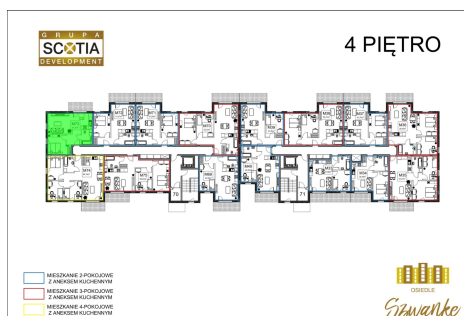

Karola Szwanke bud 2 mieszkanie nr 73

Lokalizacja

Numer:	73
Piętro:	Piętro IV
Metraż:	44,36 m ²
Pokoje:	2
Cena brutto / m ² :	7 300 zł
Cena brutto:	323 828 zł

UWAGA:

1. POWIERZCHNIA LICZONA WG. PN-ISO 9836:1997
2. POWIERZCHNIA LICZONA PO OBRYŚIE ŚCIAN WEWNĘTRZNYCH MIESZKANIA Z UWZGLĘDNIENIEM TYNKÓW I OBJĘCIU KOMINÓW I ELEMENTÓW KONSTRUKCYJNYCH
3. POWIERZCHNIA POMIESZCZEŃ WCHODZĄCYCH W SKŁAD MIESZKANIA W OSIACH ŚCIAN DZIAŁOWYCH