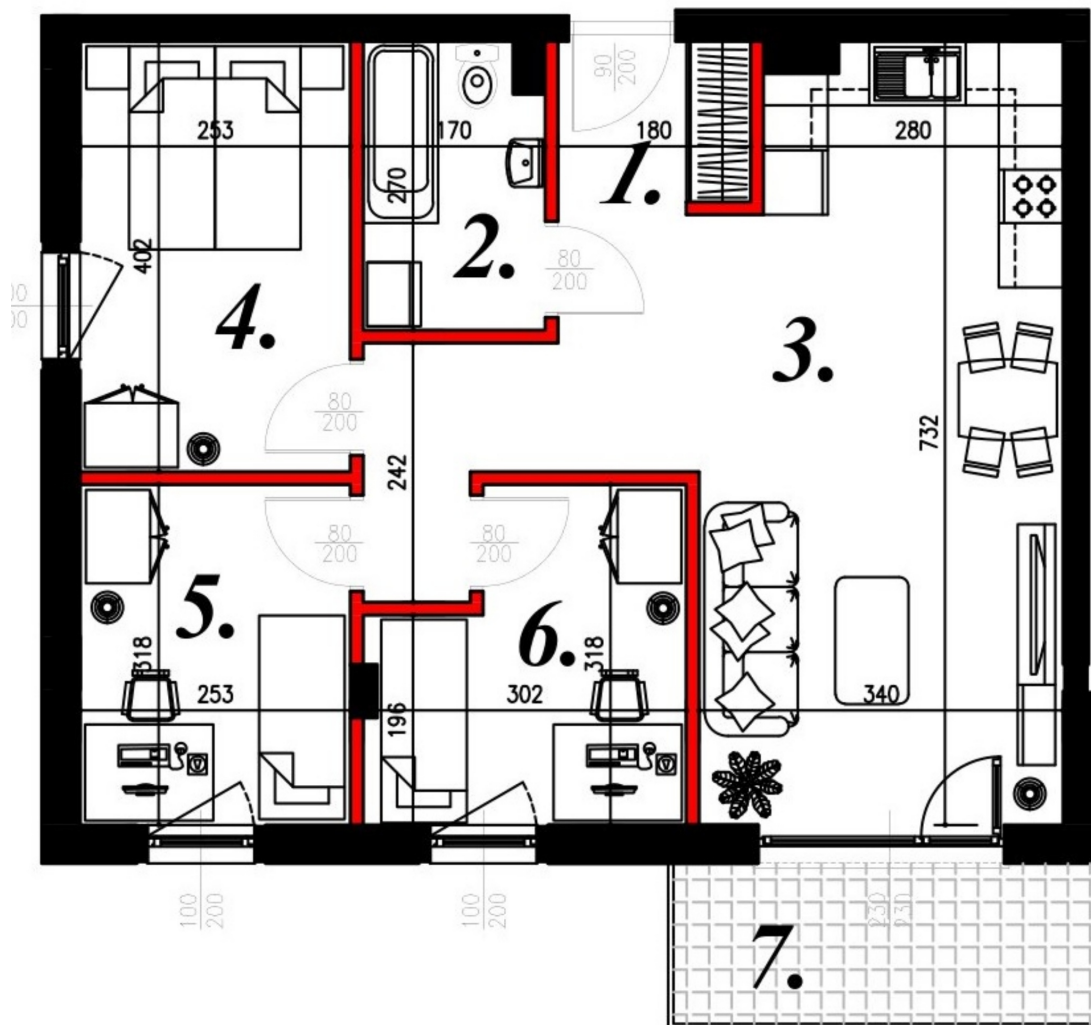

Karola Szwanke bud 2 mieszkanie nr 74

Lokalizacja

Numer:	74
Piętro:	Piętro IV
Metraż:	66,16 m ²
Pokoje:	3
Cena brutto / m ² :	7 000 zł
Cena brutto:	463 120 zł

UWAGA:

1. POWIERZCHNIA LICZONA WG. PN-ISO 9836:1997
2. POWIERZCHNIA LICZONA PO OBRYSIE ŚCIAN WEWNĘTRZNYCH MIESZKANIA Z UWZGLĘDNIENIEM TYNKÓW I OBJĘCIU KOMINÓW I ELEMENTÓW KONSTRUKCYJNYCH
3. POWIERZCHNIA POMIESZCZEŃ WCHODZĄCYCH W SKŁAD MIESZKANIA W OSIACH ŚCIAN DZIAŁOWYCH