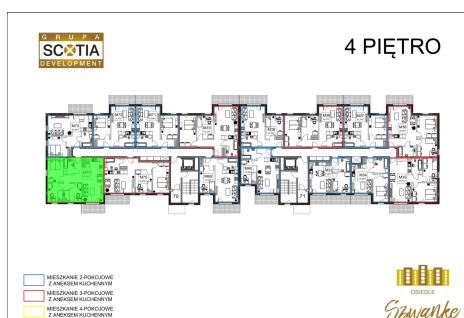

Karola Szwanke bud 2 mieszkanie nr 74

Lokalizacja

Numer:	74
Piętro:	Piętro IV
Metraż:	66,16 m ²
Pokoje:	3
Cena brutto / m ² :	7 000 zł
Cena brutto:	463 120 zł

UWAGA:

1. POWIERZCHNIA LICZONA WG. PN-ISO 9836:1997
2. POWIERZCHNIA LICZONA PO OBRYSIE ŚCIAN WEWNĘTRZNYCH MIESZKANIA Z UWZGLĘDNIENIEM TYNKÓW I OBJĘCIU KOMINÓW I ELEMENTÓW KONSTRUKCYJNYCH
3. POWIERZCHNIA POMIESZCZEŃ WCHODZĄCYCH W SKŁAD MIESZKANIA W OSIACH ŚCIAN DZIAŁOWYCH