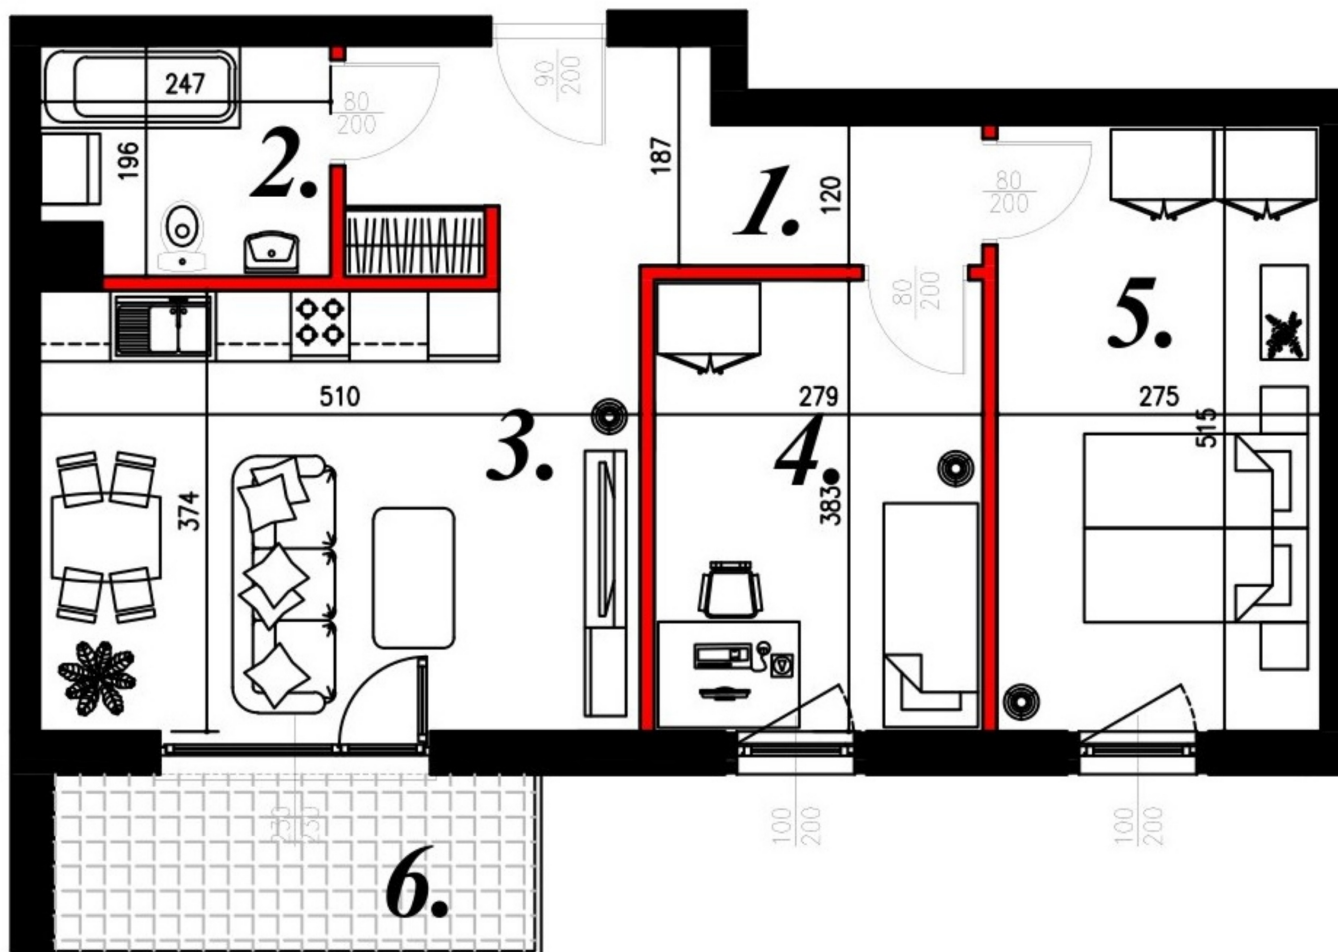

Karola Szymanke bud 2 mieszkanie nr 75

Lokalizacja

Numer:	75
Piętro:	Piętro IV
Metraż:	59,03 m ²
Pokoje:	3
Cena brutto / m ² :	7 300 zł
Cena brutto:	430 919 zł

UWAGA:

1. POWIERZCHNIA LICZONA WG. PN-ISO 9836:1997
2. POWIERZCHNIA LICZONA PO OBRYŚIE ŚCIAN WEWNĘTRZNYCH MIESZKANIA Z UWZGLĘDNIENIEM TYNKÓW I OBJĘCIU KOMINÓW I ELEMENTÓW KONSTRUKCYJNYCH
3. POWIERZCHNIA POMIENISZCZEŃ WCHODZĄCYCH W SKŁAD MIESZKANIA W OSIACH ŚCIAN DZIAŁOWYCH