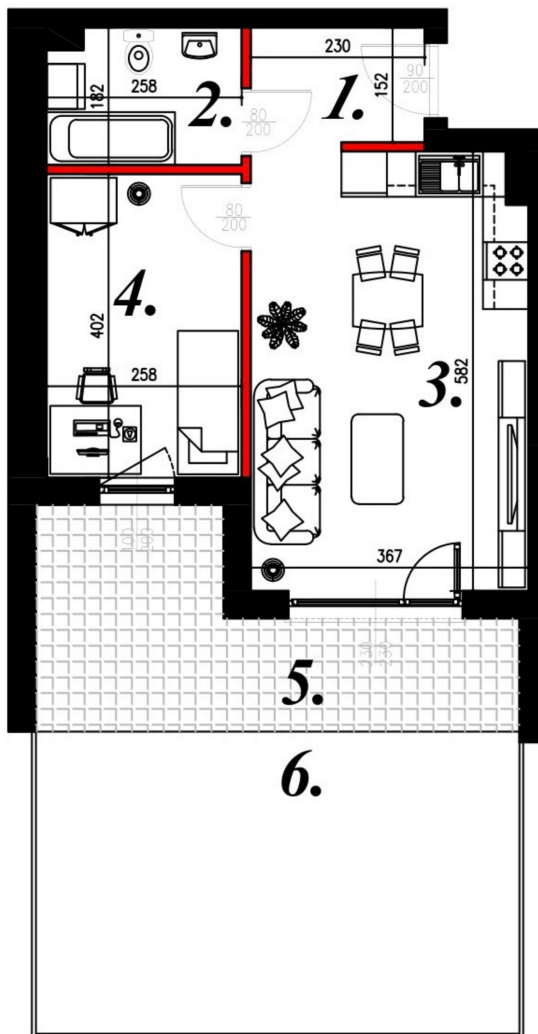

## Karola Szwanke bud 2 mieszkanie nr 8

### Lokalizacja

Numer:	8
Piętro:	Parter
Metraż:	40,45 m <sup>2</sup>
Pokoje:	2
Cena brutto / m <sup>2</sup> :	7 400 zł
Cena brutto:	299 330 zł
Dodatkowo:	Łazienka, Ogródek, Salon z aneksem, Sypialnia

### UWAGA:

1. POWIERZCHNIA LICZONA WG. PN-ISO 9836:1997
2. POWIERZCHNIA LICZONA PO OBRYSIE ŚCIAN WEWNĘTRZNYCH MIESZKANIA Z UWZGLĘDNIENIEM TYNKÓW I OBJĘCIU KOMINÓW I ELEMENTÓW KONSTRUKCYJNYCH
3. POWIERZCHNIA POMIENISZCZEŃ WCHODZĄCYCH W SKŁAD MIESZKANIA W OSIACH ŚCIAN DZIAŁOWYCH