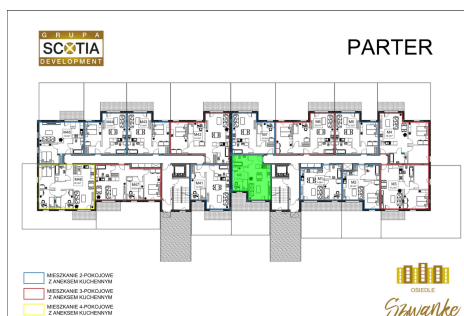

## Karola Szwanke bud 2 mieszkanie nr 8

### Lokalizacja

Numer:	8
Piętro:	Parter
Metraż:	40,45 m <sup>2</sup>
Pokoje:	2
Cena brutto / m <sup>2</sup> :	7 400 zł
Cena brutto:	299 330 zł
Dodatkowo:	Łazienka, Ogródek, Salon z aneksem, Sypialnia