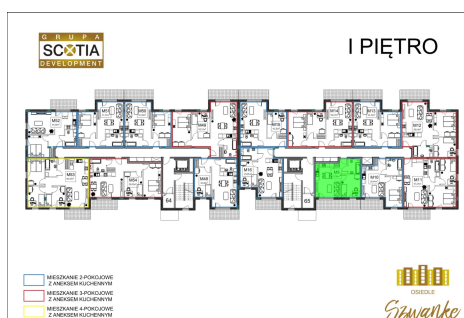

Karola Szwanke bud 2 mieszkanie nr 9

Lokalizacja

Numer:	9
Piętro:	Piętro I
Metraż:	37,08 m ²
Pokoje:	2
Cena brutto / m ² :	7 500 zł
Cena brutto:	278 100 zł
Dodatkowo:	Łazienka, Salon z aneksem, Sypialnia

UWAGA:

1. POWIERZCHNIA LICZONA WG. PN-ISO 9836:1997
2. POWIERZCHNIA LICZONA PO OBRYŚIE ŚCIAN WEWNĘTRZNYCH MIESZKANIA Z UWZGLĘDNIENIEM TYNKÓW I OBJĘCIU KOMINÓW I ELEMENTÓW KONSTRUKCYJNYCH
3. POWIERZCHNIA POMIENISZCZEŃ WCHODZĄCYCH W SKŁAD MIESZKANIA W OSIACH ŚCIAN DZIAŁOWYCH