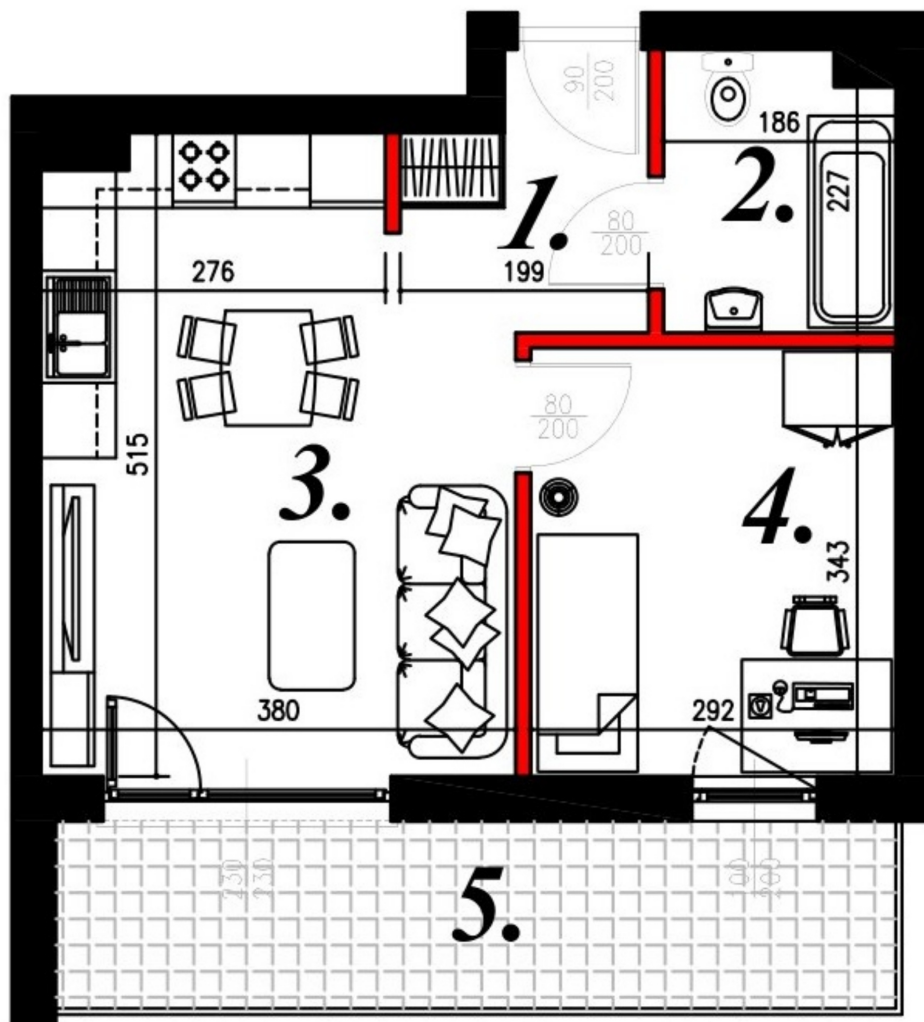

Karola Szwanke bud 2 mieszkanie nr 9

Lokalizacja

Numer:	9
Piętro:	Piętro I
Metraż:	37,08 m ²
Pokoje:	2
Cena brutto / m ² :	7 500 zł
Cena brutto:	278 100 zł
Dodatkowo:	Łazienka, Salon z aneksem, Sypialnia

UWAGA:

1. POWIERZCHNIA LICZONA WG. PN-ISO 9836:1997
2. POWIERZCHNIA LICZONA PO OBRYŚIE ŚCIAN WEWNĘTRZNYCH MIESZKANIA Z UWZGLĘDNIENIEM TYNKÓW I OBJĘCIU KOMINÓW I ELEMENTÓW KONSTRUKCYJNYCH
3. POWIERZCHNIA POMIENISZCZEŃ WCHODZĄCYCH W SKŁAD MIESZKANIA W OSIACH ŚCIAN DZIAŁOWYCH