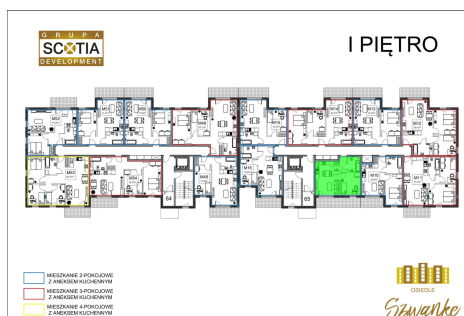

Karola Szwanke bud 2 mieszkanie nr 9

Lokalizacja

Numer:	9
Piętro:	Piętro I
Metraż:	37,08 m ²
Pokoje:	2
Cena brutto / m ² :	7 500 zł
Cena brutto:	278 100 zł
Dodatkowo:	Łazienka, Salon z aneksem, Sypialnia

UWAGA:

1. POWIERZCHNIA LICZONA WG. PN-ISO 9836:1997
2. POWIERZCHNIA LICZONA PO OBRYŚIE ŚCIAN WEWNĘTRZNYCH MIESZKANIA Z UWZGLĘDNIENIEM TYNKÓW I OBJĘCIU KOMINÓW I ELEMENTÓW KONSTRUKCYJNYCH
3. POWIERZCHNIA POMIARZĄCYCH WCHODZĄCYCH W SKŁAD MIESZKANIA W OSIACH ŚCIAN DZIAŁOWYCH