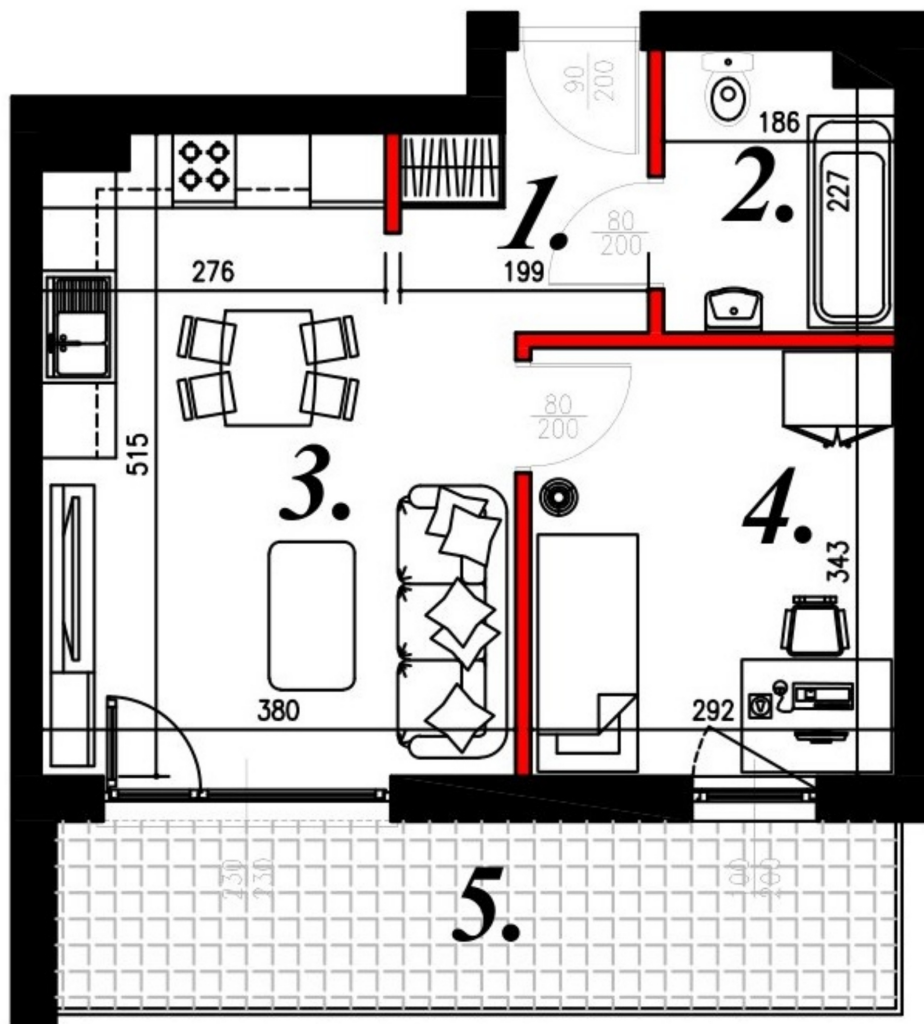

Karola Szwanke bud 2 mieszkanie nr 9

Lokalizacja

Numer:	9
Piętro:	Piętro I
Metraż:	37,08 m ²
Pokoje:	2
Cena brutto / m ² :	7 500 zł
Cena brutto:	278 100 zł
Dodatkowo:	Łazienka, Salon z aneksem, Sypialnia

UWAGA:

1. POWIERZCHNIA LICZONA WG. PN-ISO 9836:1997
2. POWIERZCHNIA LICZONA PO OBRYŚIE ŚCIAN WEWNĘTRZNYCH MIESZKANIA Z UWZGLĘDNIENIEM TYNKÓW I OBJĘCIU KOMINÓW I ELEMENTÓW KONSTRUKCYJNYCH
3. POWIERZCHNIA POMIARZĄCYCH WCHODZĄCYCH W SKŁAD MIESZKANIA W OSIACH ŚCIAN DZIAŁOWYCH