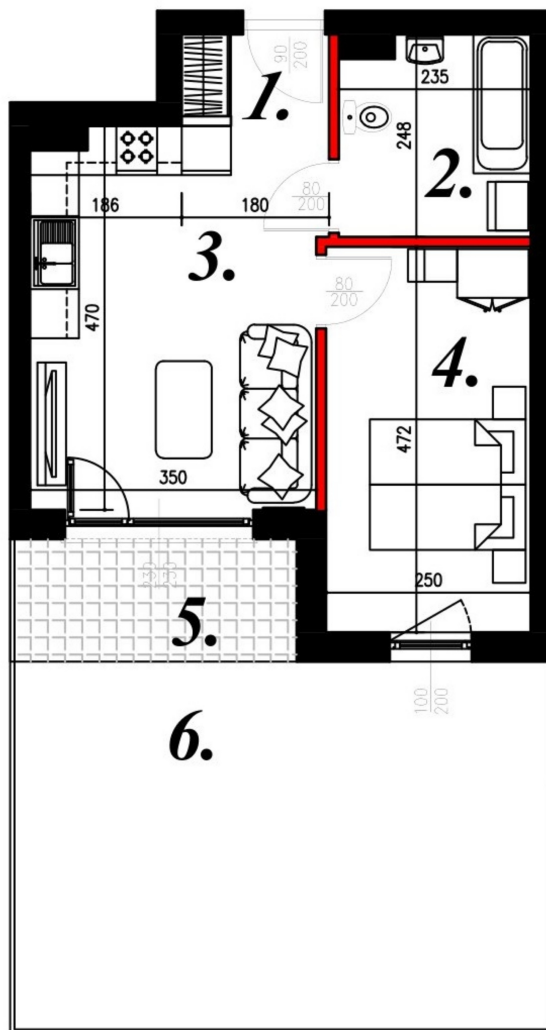

Karola Szwanke bud 2 mieszkanie nr 2

Lokalizacja

Numer:	2
Piętro:	Parter
Metraż:	36,44 m ²
Pokoje:	2
Dodatkowo:	Łazienka, Pokój dzienny z aneksem kuchennym, Sypialnia