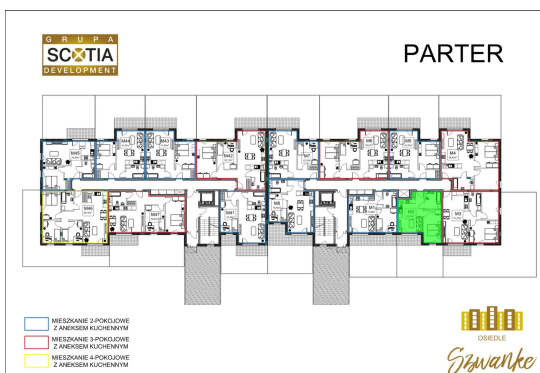

Karola Szwanke bud 2 mieszkanie nr 2

Lokalizacja

Numer:	2
Piętro:	Parter
Metraż:	36,44 m ²
Pokoje:	2
Dodatkowo:	Łazienka, Pokój dzienny z aneksem kuchennym, Sypialnia