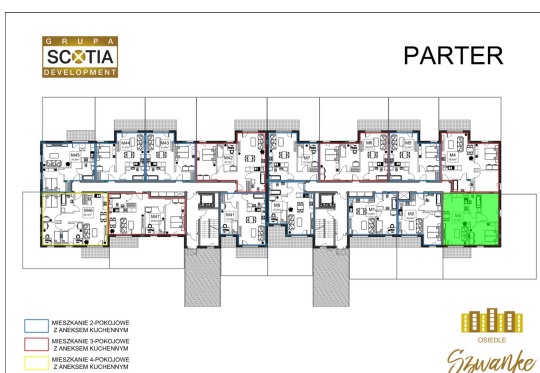

Karola Szwanke bud 2 mieszkanie nr 3

Lokalizacja

Numer:	3
Piętro:	Parter
Metraż:	57,27 m ²
Pokoje:	6
Dodatkowo:	Garderoba, Łazienka, Pokój dzienny z aneksem kuchennym, Sypialnia