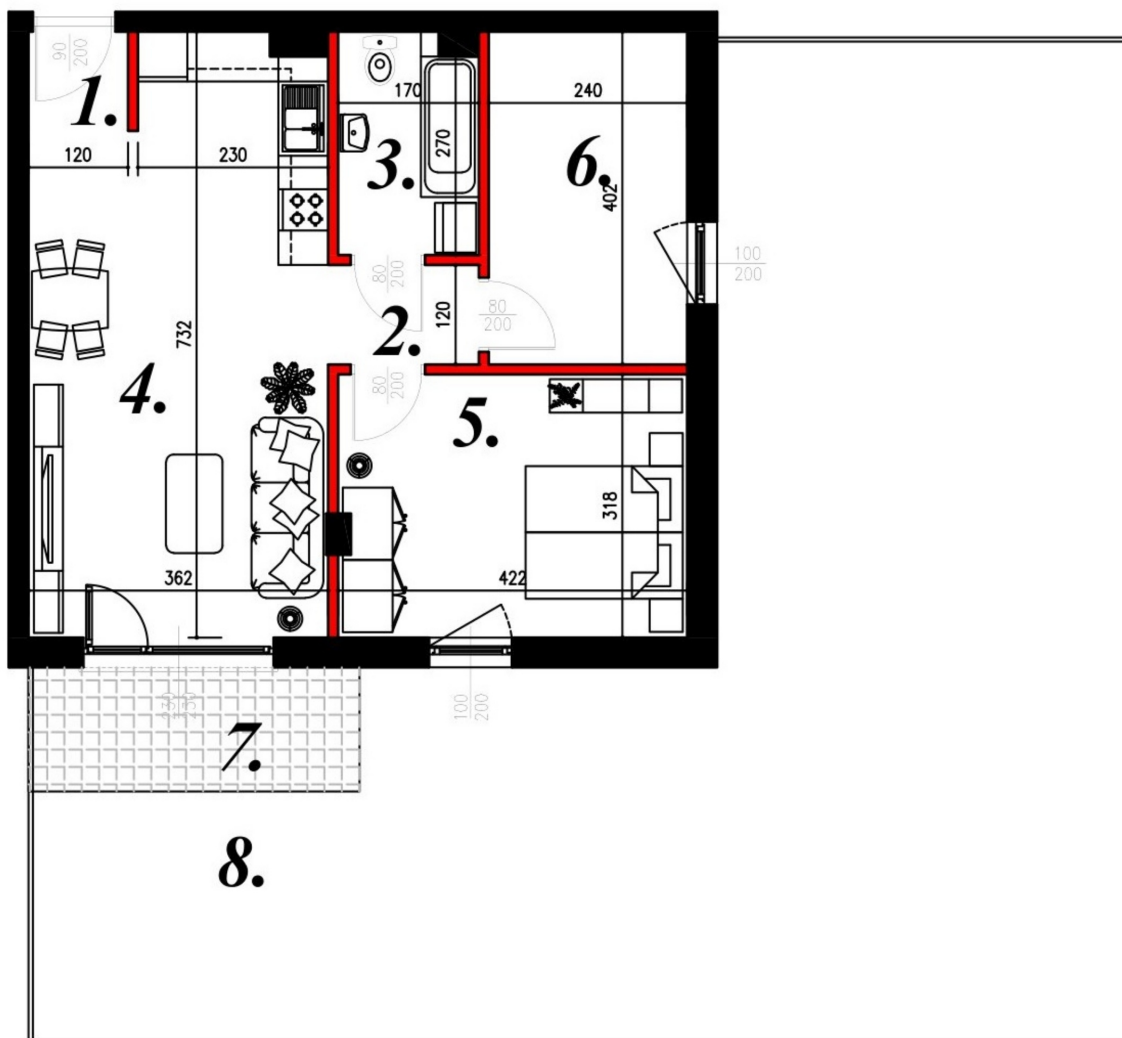

Karola Szwanke bud 2 mieszkanie nr 3

Lokalizacja

Numer:	3
Piętro:	Parter
Metraż:	57,27 m ²
Pokoje:	6
Dodatkowo:	Garderoba, Łazienka, Pokój dzienny z aneksem kuchennym, Sypialnia