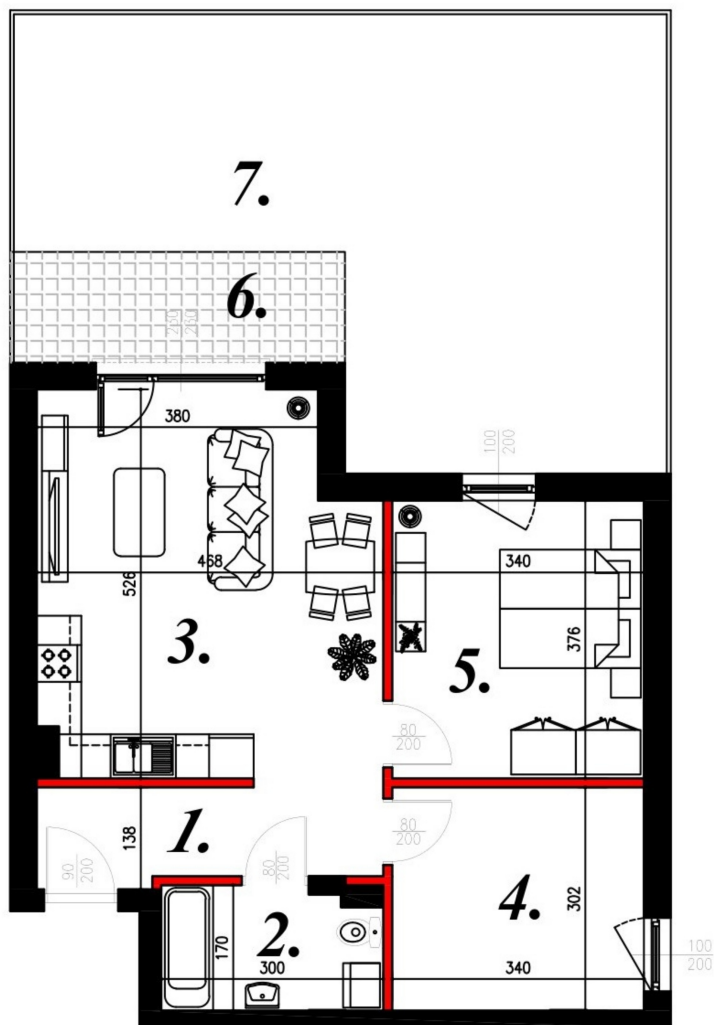

Karola Szwanke bud 2 mieszkanie nr 4

Lokalizacja

Numer:	4
Piętro:	Parter
Metraż:	58,43 m ²
Pokoje:	5
Dodatkowo:	Garderoba, Łazienka, Pokój dzienny z aneksem kuchennym, Sypialnia