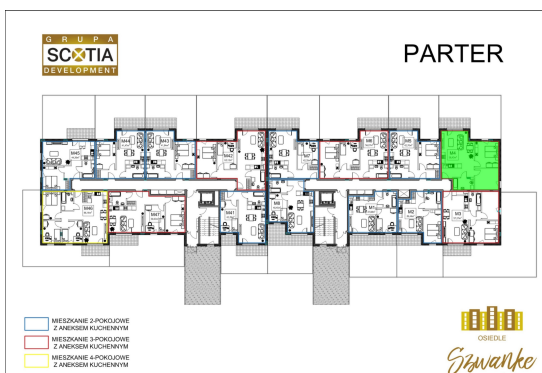

Karola Szwanke bud 2 mieszkanie nr 4

Lokalizacja

Numer:	4
Piętro:	Parter
Metraż:	58,43 m ²
Pokoje:	5
Dodatkowo:	Garderoba, Łazienka, Pokój dzienny z aneksem kuchennym, Sypialnia