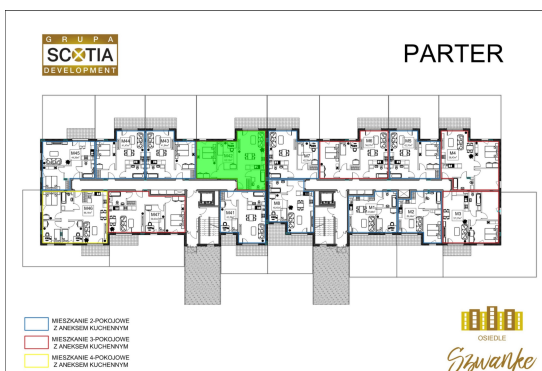

## Karola Szwanke bud 2 mieszkanie nr 42

### Lokalizacja

Numer:	42
Piętro:	Parter
Metraż:	63,12 m <sup>2</sup>
Pokoje:	5
Dodatkowo:	Łazienka, Ogródek, Pokój dzienny z aneksem kuchennym, Przedpokój, Sypialnia, Taras