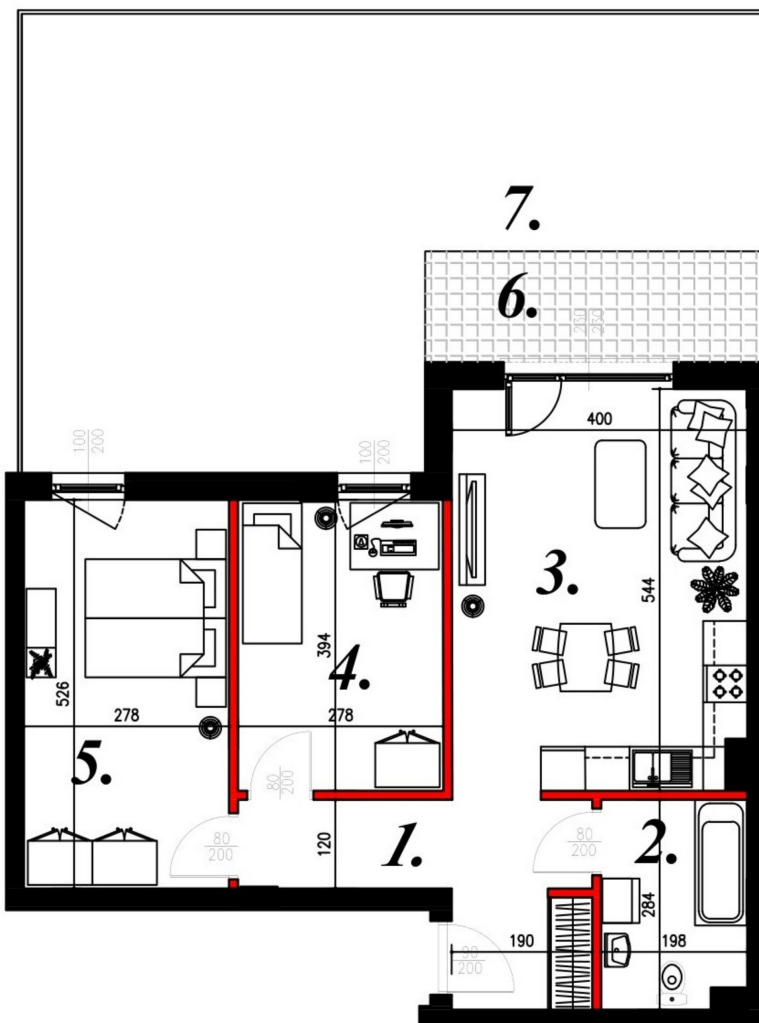

## Karola Szwanke bud 2 mieszkanie nr 42

### Lokalizacja

Numer:	42
Piętro:	Parter
Metraż:	63,12 m <sup>2</sup>
Pokoje:	5
Dodatkowo:	Łazienka, Ogródek, Pokój dzienny z aneksem kuchennym, Przedpokój, Sypialnia, Taras