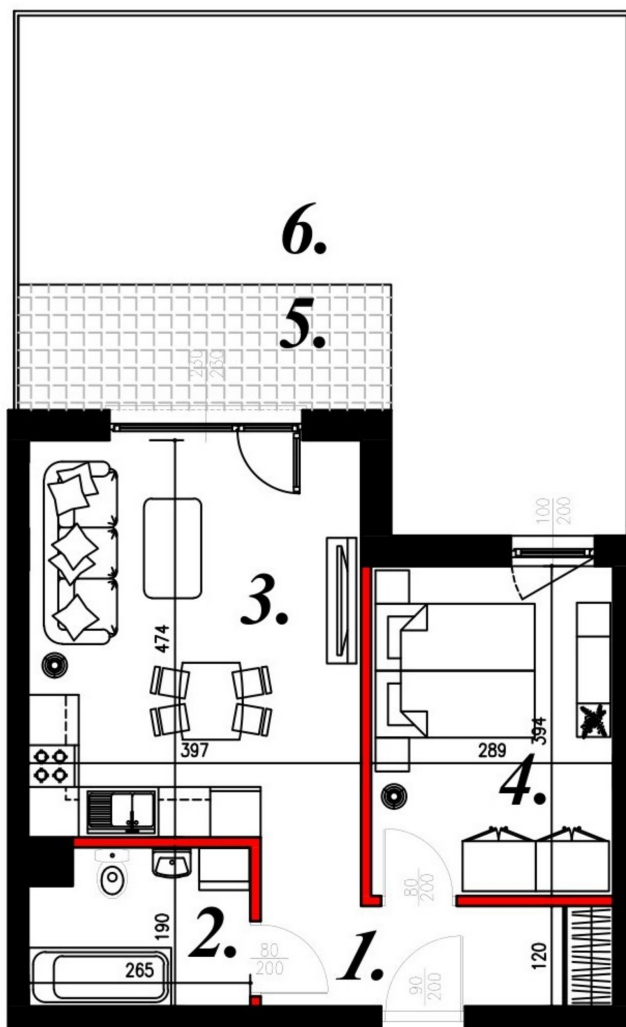

Karola Szwanke bud 2 mieszkanie nr 43

Lokalizacja

Numer:	43
Piętro:	Parter
Metraż:	41,94 m ²
Pokoje:	4
Dodatkowo:	Łazienka, Ogródek, Pokój dzienny z aneksem kuchennym, Przedpokój, Sypialnia, Taras