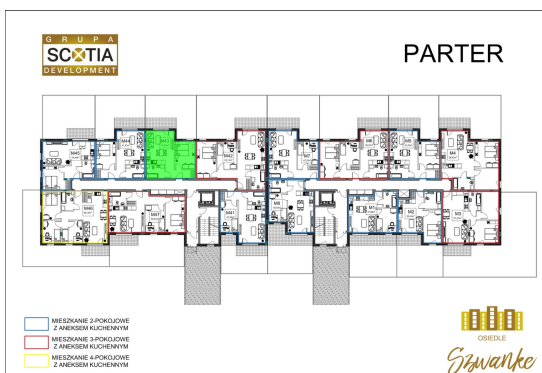

Karola Szwanke bud 2 mieszkanie nr 43

Lokalizacja

Numer:	43
Piętro:	Parter
Metraż:	41,94 m ²
Pokoje:	4
Dodatkowo:	Łazienka, Ogródek, Pokój dzienny z aneksem kuchennym, Przedpokój, Sypialnia, Taras