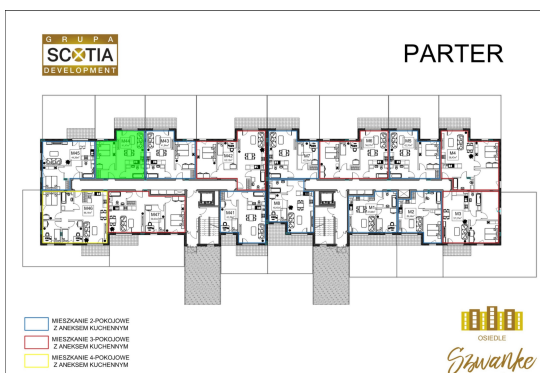

## Karola Szwanke bud 2 mieszkanie nr 44

### Lokalizacja

Numer:	44
Piętro:	Parter
Metraż:	41,47 m <sup>2</sup>
Pokoje:	4
Dodatkowo:	Łazienka, Ogródek, Pokój dzienny z aneksem kuchennym, Przedpokój, Sypialnia, Taras