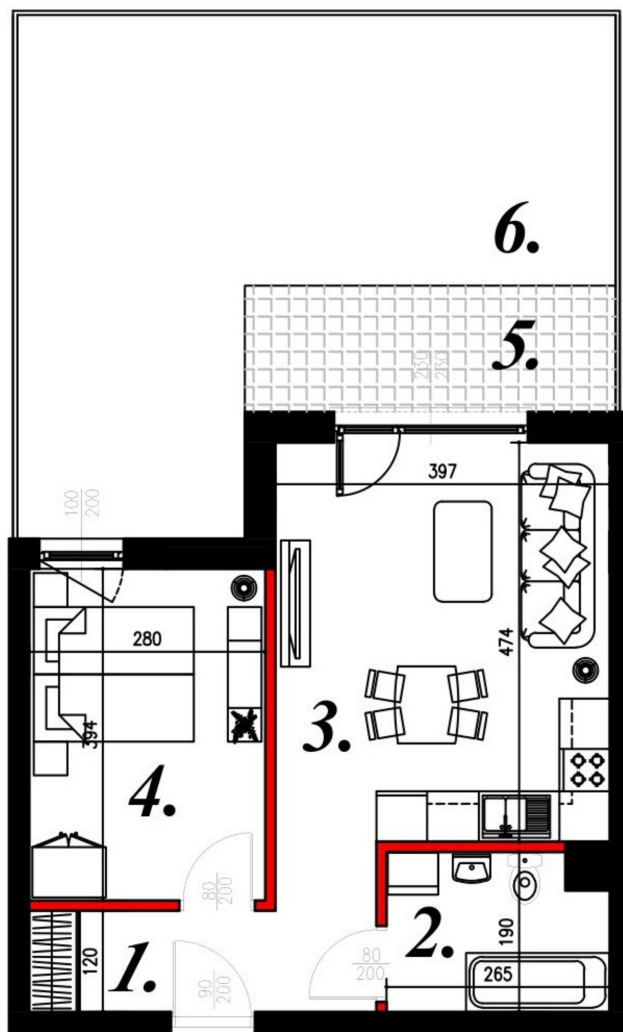

## Karola Szwanke bud 2 mieszkanie nr 44

### Lokalizacja

Numer:	44
Piętro:	Parter
Metraż:	41,47 m <sup>2</sup>
Pokoje:	4
Dodatkowo:	Łazienka, Ogródek, Pokój dzienny z aneksem kuchennym, Przedpokój, Sypialnia, Taras