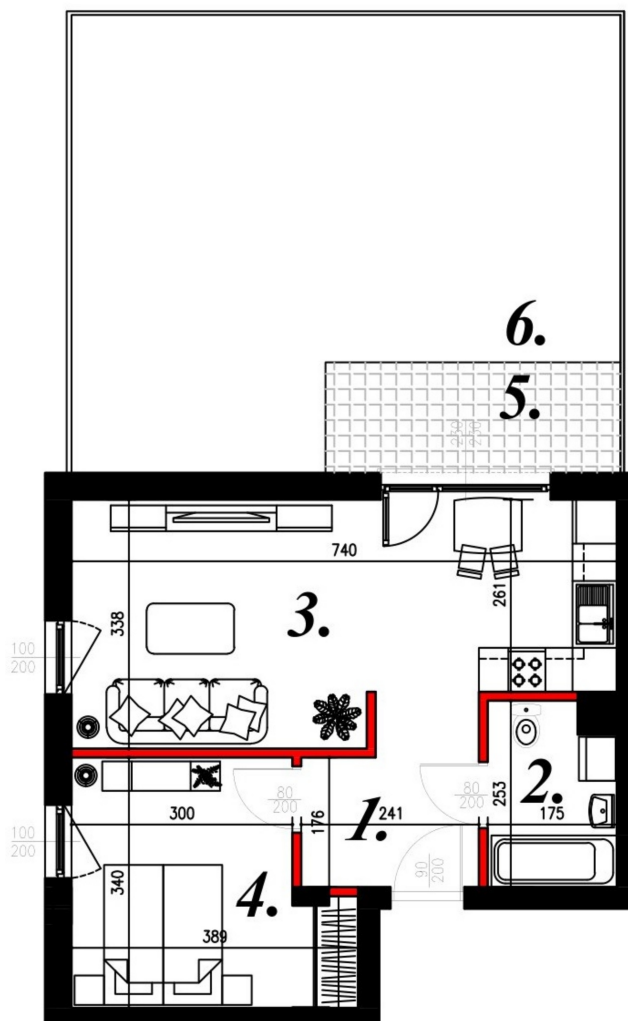

Karola Szwanke bud 2 mieszkanie nr 45

Lokalizacja

Numer:	45
Piętro:	Parter
Metraż:	44,36 m ²
Pokoje:	4
Dodatkowo:	Łazienka, Ogródek, Pokój dzienny z aneksem kuchennym, Przedpokój, Sypialnia, Taras