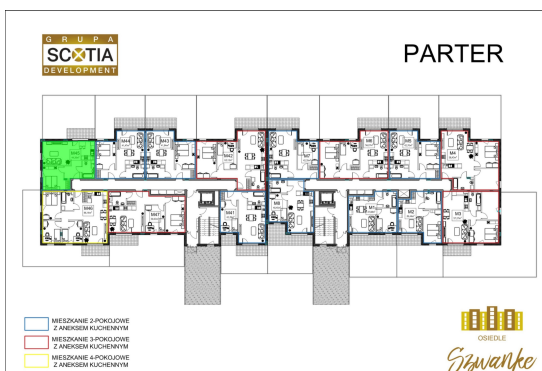

Karola Szwanke bud 2 mieszkanie nr 45

Lokalizacja

Numer:	45
Piętro:	Parter
Metraż:	44,36 m ²
Pokoje:	4
Dodatkowo:	Łazienka, Ogródek, Pokój dzienny z aneksem kuchennym, Przedpokój, Sypialnia, Taras