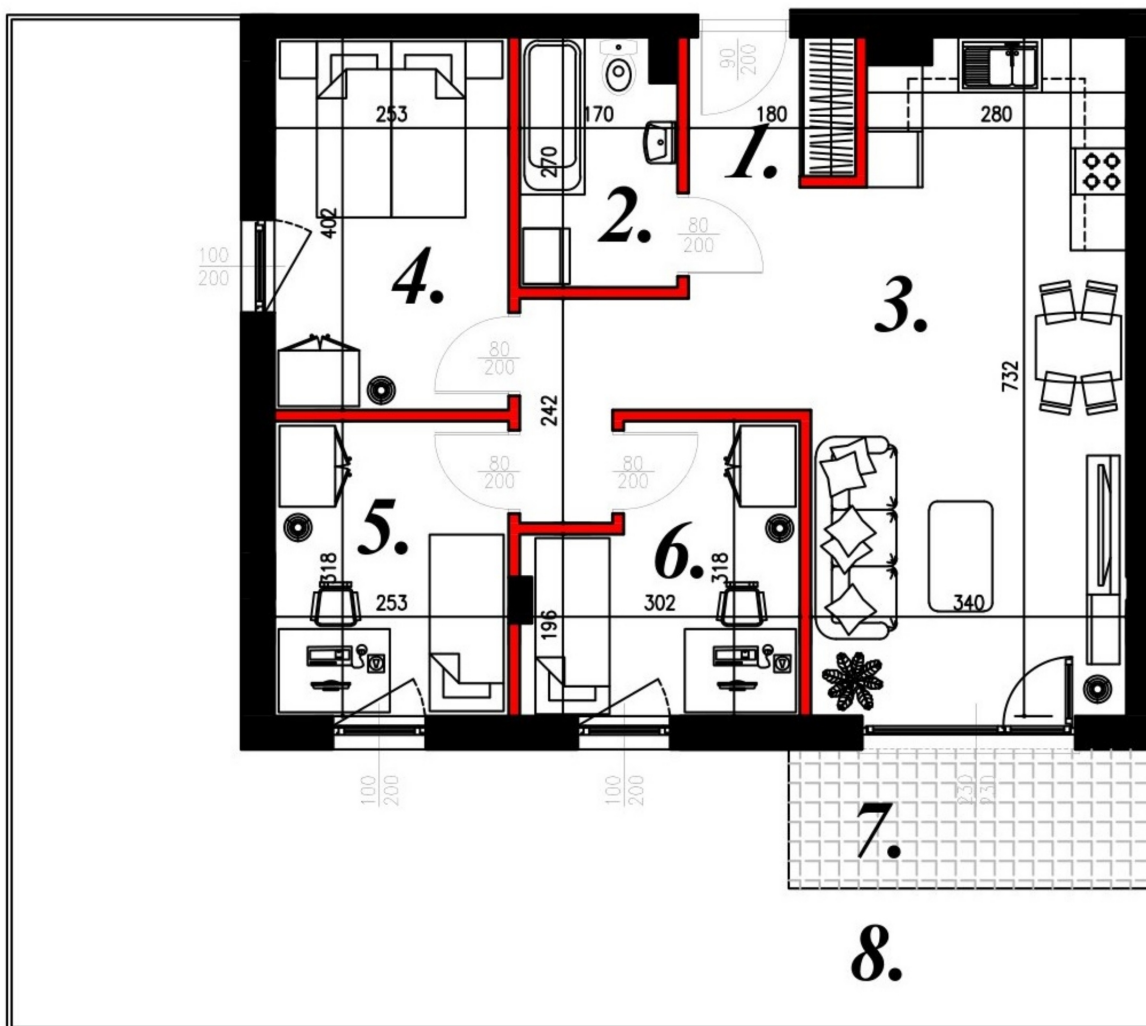

Karola Szwanke bud 2 mieszkanie nr 46

Lokalizacja

Numer:	46
Piętro:	Parter
Metraż:	66,16 m ²
Pokoje:	6
Dodatkowo:	Łazienka, Ogródek, Pokój dzienny z aneksem kuchennym, Przedpokój, Sypialnia, Taras