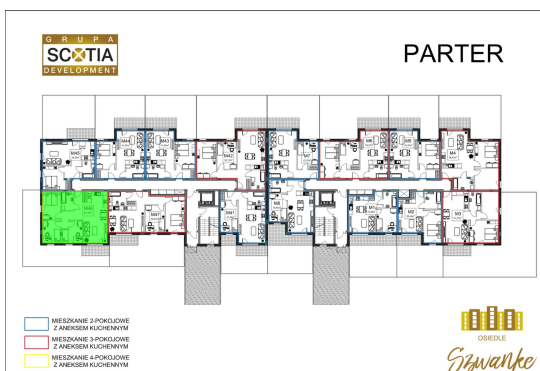

Karola Szwanke bud 2 mieszkanie nr 46

Lokalizacja

Numer:	46
Piętro:	Parter
Metraż:	66,16 m ²
Pokoje:	6
Dodatkowo:	Łazienka, Ogródek, Pokój dzienny z aneksem kuchennym, Przedpokój, Sypialnia, Taras