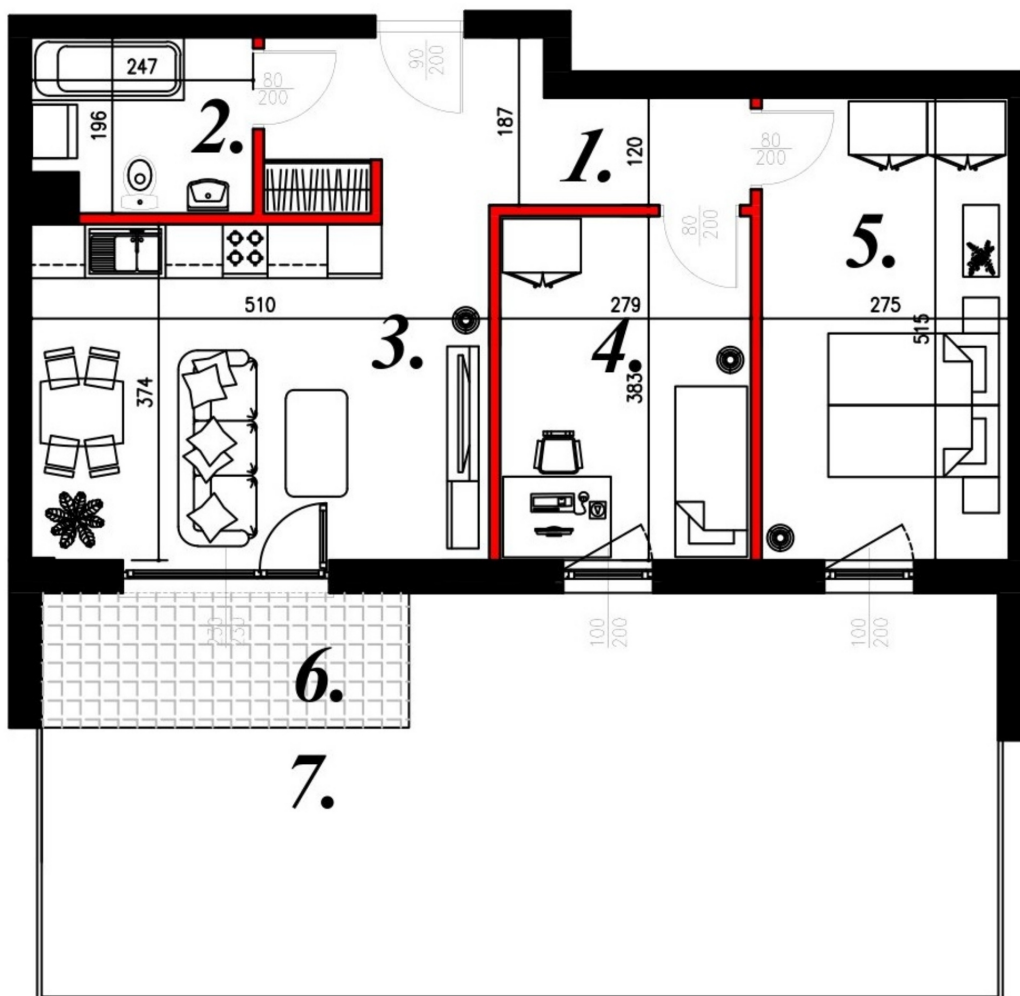

Karola Szwanke bud 2 mieszkanie nr 47

Lokalizacja

Numer:	47
Piętro:	Parter
Metraż:	59,03 m ²
Pokoje:	5
Dodatkowo:	Łazienka, Ogródek, Pokój dzienny z aneksem kuchennym, Przedpokój, Sypialnia, Taras