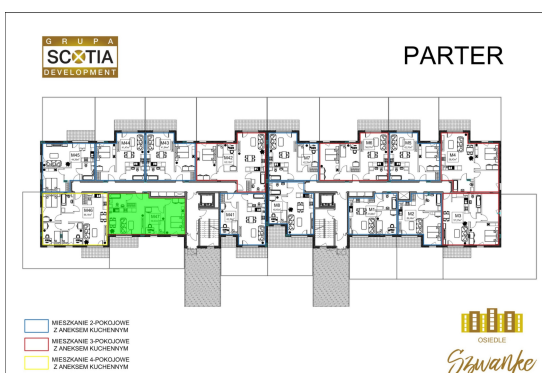

Karola Szwanke bud 2 mieszkanie nr 47

Lokalizacja

Numer:	47
Piętro:	Parter
Metraż:	59,03 m ²
Pokoje:	5
Dodatkowo:	Łazienka, Ogródek, Pokój dzienny z aneksem kuchennym, Przedpokój, Sypialnia, Taras