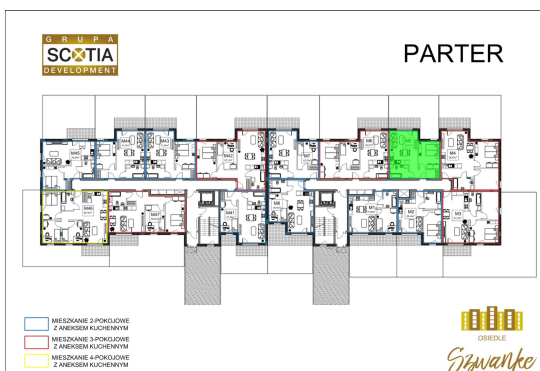

Karola Szwanke bud 2 mieszkanie nr 5

Lokalizacja

Numer:	5
Piętro:	Parter
Metraż:	42,70 m ²
Pokoje:	4
Dodatkowo:	Łazienka, Pokój dzienny z aneksem kuchennym, Sypialnia