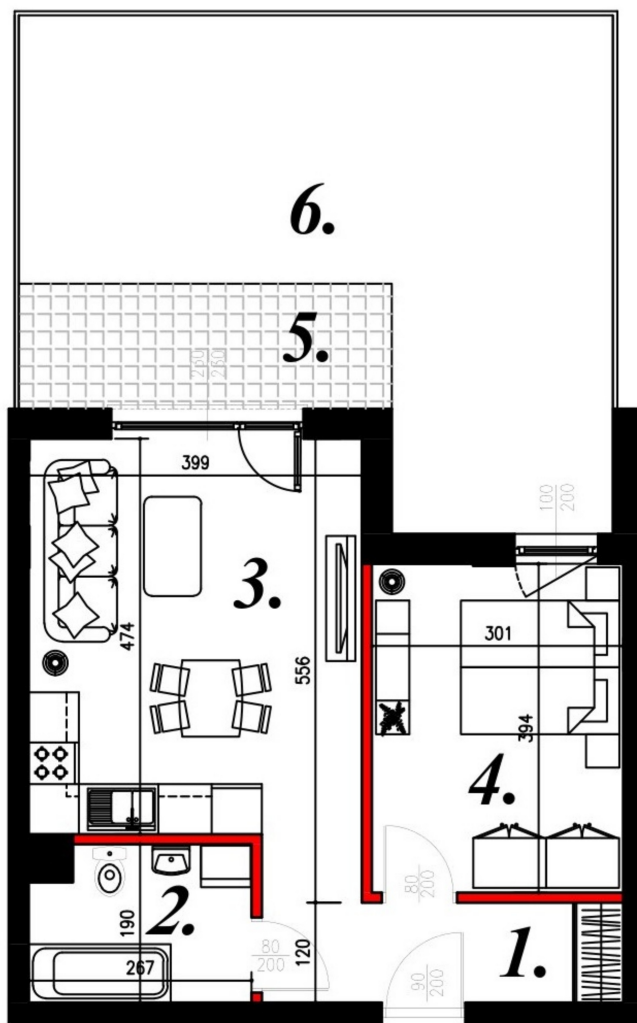

Karola Szwanke bud 2 mieszkanie nr 5

Lokalizacja

Numer:	5
Piętro:	Parter
Metraż:	42,70 m ²
Pokoje:	4
Dodatkowo:	Łazienka, Pokój dzienny z aneksem kuchennym, Sypialnia